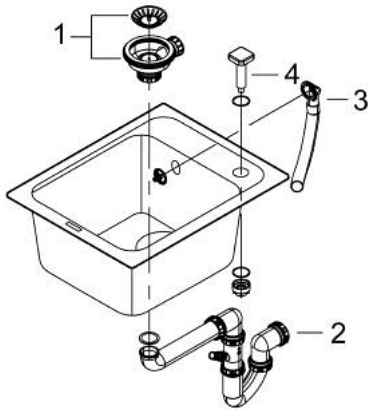

31 650 AP0 **K700 KOMPOSIITTIALLAS**

VARAOSAT, toukokuuta 2022 – now

1: Tulppa (Tilausno. 42588SD1)

2: Siphon (Tilausno. 42617000)

3: Cover element (Tilausno. 42621SD0)

4: Kääntölaitteen liitäntä (Tilausno. 42586SD0)