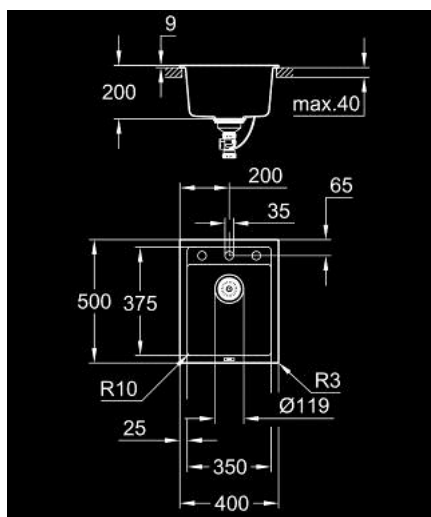

## 31 650 AP0 K700 KOMPOSIITTIALLAS

### TUOTESELOSTE

- Colour: granite black
- Malli: K700 50-C 40/50 1.0
- Asennustyyppi: Päälleasennettava
- Materiaali: Kvartsikomposiitti
- GROHE Whisper
- Min. kaappikoko: 500 mm
- Mitat: 400 x 500 mm
- 1 allas: 350 x 375 x 200 mm
- outer radius: R6, inner bowl radius: R45
- GROHE FastFixation asennusjärjestelmä
- Leikkaus: 380 x 480 mm
- Viemäröinti: Automaattinen viemäröintijärjestelmä
- Sisältyvät lisätarvikkeet: automaattinen jätejärjestelmä, koripohjaventtiili, asennustarvikkeet
- Automaattinen pohjaventtiili valinnainen (40 986 SD0)
- amount of fasteners included (top mount): 6
- lämmönkestävä 180° C asti