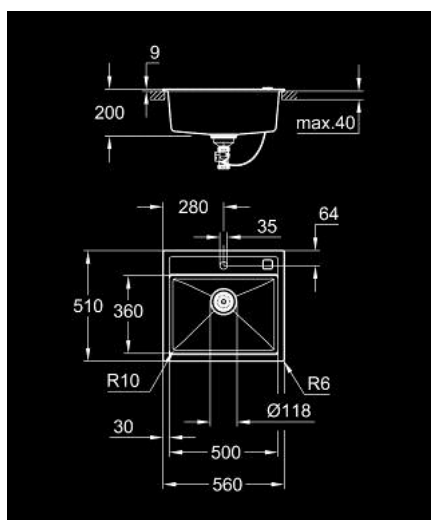

31 651 AP0 K700 KOMPOSIITTIALLAS

TUOTESELOSTE

- Colour: granite black
- Malli: K700 60-C 56/51 1.0
- Asennustyyppi: Päälleasennettava
- Materiaali: Kvartsikomposiitti
- GROHE Whisper
- Min. kaappikoko: 600 mm
- Mitat: 560 x 510 mm
- 1 allas: 500 x 360 x 200 mm
- outer radius: R6, inner bowl radius: R10
- GROHE FastFixation asennusjärjestelmä
- Leikkaus: 545 x 495 mm
- Viemäröinti: Automaattinen viemäröntijärjestelmä
- Sisältyvät lisätarvikkeet: automaattinen jätejärjestelmä, koripohjaventtiili, asennustarvikkeet
- Automaattinen pohjaventtiili valinnainen (40 986 SD0)
- mukana tulevien kiinnikkeiden määrä (yläkiinnitys): 8
- lämmönkestävä 180° C asti

31 651 AP0 K700 KOMPOSIITTIALLAS

VARAOSAT, toukokuuta 2022 – now

1: Tulppa (Tilausno. 42588SD1)

2: Siphon (Tilausno. 42617000)

3: Cover element (Tilausno. 42590SD1)

4: Kääntölaitteen liitäntä (Tilausno. 42586SD0)