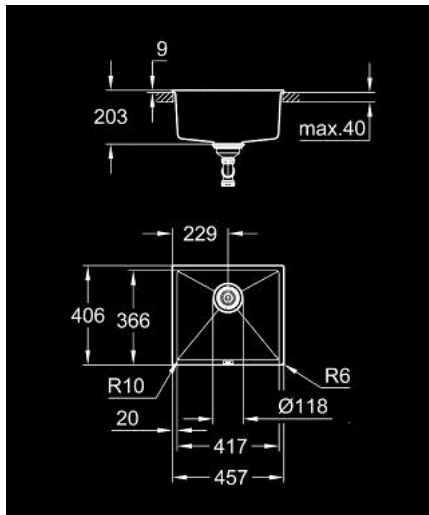

31 653 AT0 K700U KOMPOSIITTIALLAS

TUOTESELOSTE

- Colour: granite gray
- Malli: K700U 50-C 45.7/40.6 1.0
- Asennustapa: upotettava tai altapäin kiinnitys
- Materiaali: Kvartsikomposiitti
- GROHE Whisper
- Min. kaappikoko: 500 mm
- Mitat: 457 x 406 mm
- 1 allas: 417 x 366 x 203 mm
- outer radius: R6, inner bowl radius: R10
- GROHE FastFixation asennusjärjestelmä
- cut-out (top mount): 442 x 391 mm
- cut-out (undermount): 417 x 366 mm
- Pohjaventtiili: Ø 3.5"/90 mm koripohjaventtiili
- Sisältyvät lisätarvikkeet: jätejärjestelmä, koripohjaventtiili, asennussetti
- mounting with silicone (top mount)
- Automaattinen pohjaventtiili valinnainen (40 986 SD0)
- mukana tulevien kiinnikkeiden määrä (kiinnitykseen alapuolelta): 8
- lämmönkestävä 180° C asti