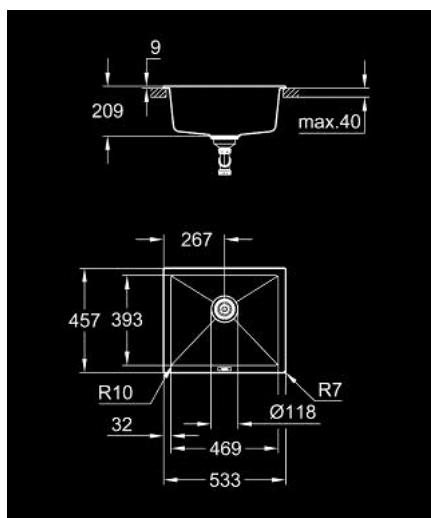

31 654 AP0 K700U KOMPOSIITTIALLAS

TUOTESELOSTE

- Colour: granite black
- Malli: K700U 60-C 53.3/45.7 1.0
- Asennustapa: upotettava tai altapäin kiinnitys
- Materiaali: Kvartsikomposiitti
- GROHE Whisper
- Min. kaappikoko: 600 mm
- Mitat: 533 x 457 mm
- 1 allas: 469 x 393 x 205 mm
- outer radius: R7, inner bowl radius: R10
- GROHE FastFixation asennusjärjestelmä
- cut-out (top mount): 518 x 442 mm
- Leikkaus: 468 x 390 mm
- Pohjaventtiili: Ø 3.5"/90 mm koripohjaventtiili
- Sisältyvät lisätarvikkeet: jätejärjestelmä, koripohjaventtiili, asennussetti
- Automaattinen pohjaventtiili valinnainen (40 986 SD0)
- amount of fasteners included (top mount): 6
- amount of fasteners included (undermount): 6
- lämmönkestävä 180° C asti