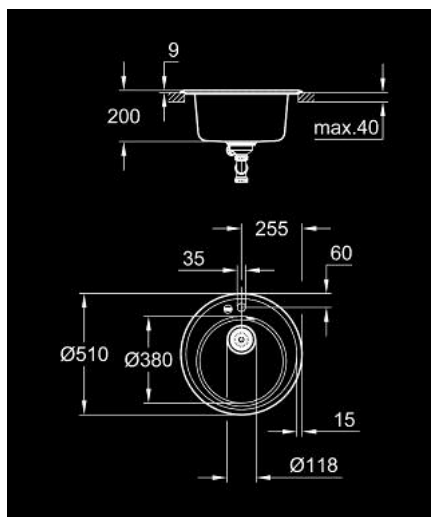

31 656 AP0 K200 KOMPOSIITTIALLAS

TUOTESELOSTE

- Colour: granite black
- Malli: K200 50-C 51 1.0
- Asennustyyppi: Päälleasennettava
- Materiaali: Kvartsikomposiitti
- GROHE Whisper
- Min. kaappikoko: 500 mm
- Mitat: Ø 510 mm
- 1 allas: Ø 380 x 200 mm
- Kulhon sisähalkaisija: Ø 380
- GROHE FastFixation asennusjärjestelmä
- Leikkaus: Ø 490 mm
- Viemärointi: Automaattinen viemärointijärjestelmä
- Sisältyvät lisätarvikkeet: jätejärjestelmä, koripohjaventtiili, asennussetti
- Automaattinen pohjaventtiili valinnainen (40 986 SD0)
- Mukana tulevien kiinnikkeiden määrä (päälleasennettava): 3
- Lämmönkestävä 180° C asti