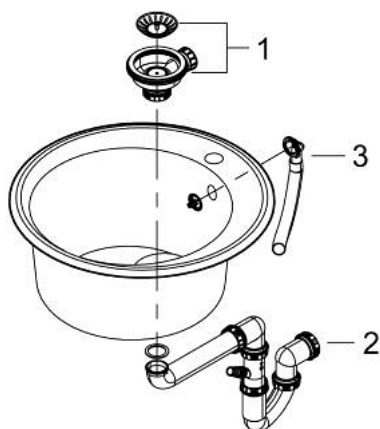

31 656 AP0 K200 KOMPOSIITTIALLAS

TUOTESELOSTE

- Colour: granite black
- Malli: K200 50-C 51 1.0
- Asennustyyppi: Päälleasennettava
- Materiaali: Kvartsikomposiitti
- GROHE Whisper
- Min. kaappikoko: 500 mm
- Mitat: Ø 510 mm
- 1 allas: Ø 380 x 200 mm
- Kulhon sisähalkaisija: Ø 380
- GROHE FastFixation asennusjärjestelmä
- Leikkaus: Ø 490 mm
- Viemärointi: Automaattinen viemärointijärjestelmä
- Sisältyvät lisätarvikkeet: jätejärjestelmä, koripohjaventtiili, asennussetti
- Automaattinen pohjaventtiili valinnainen (40 986 SD0)
- Mukana tulevien kiinnikkeiden määrä (päälleasennettava): 3
- Lämmönkestävä 180° C asti

31 656 AP0 K200 KOMPOSIITTIALLAS

VARAOSAT, toukokuuta 2022 – now

1: Tulppa (Tilausno. 42589SD1)

2: Siphon (Tilausno. 42616000)

3: Cover element (Tilausno. 42621SD0)