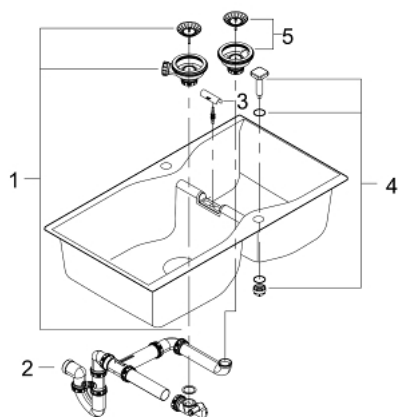

31 658 AP0 K700 KOMPOSIITTIALLAS

TUOTESELOSTE

- Colour: granite black
- Malli: K700 100-C 90/50 2.0 rev
- Asennustyyppi: Päälleasennettava
- Materiaali: Kvartsikomposiitti
- GROHE Whisper
- Min. kaappikoko: 1000 mm
- Mitat: 900 x 500 mm
- 1 allas: 465 x 443 x 230 mm
- 1 allas: 315 x 443 x 230 mm
- outer radius: R6, inner bowl radius: R8
- GROHE FastFixation asennusjärjestelmä
- sennettävissä vasemmalle tai oikealla puolelle
- Leikkaus: 880 x 480 mm
- Viemäröinti: Automaattinen viemäröntijärjestelmä
- Sisältyvät lisätarvikkeet: automaattinen jätejärjestelmä, koripohjaventtiili, asennustarvikkeet
- Automaattinen pohjaventtiili valinnainen (40 986 SD0)
- mukana tulevien kiinnikkeiden määrä (yläkiinnitys): 10
- lämmönkestävä 180° C asti

31 658 AP0 K700 KOMPOSIITTIALLAS

VARAOSAT, toukokuuta 2022 – now

- 1: Tulppa (Tilausno. 42588SD1)
- 2: Waste trap (Tilausno. 42619000)
- 3: Cover element (Tilausno. 42595SD0)
- 4: Kääntölaitteen liitäntä (Tilausno. 42586SD0)
- 5: Tulppa (Tilausno. 42589SD1)