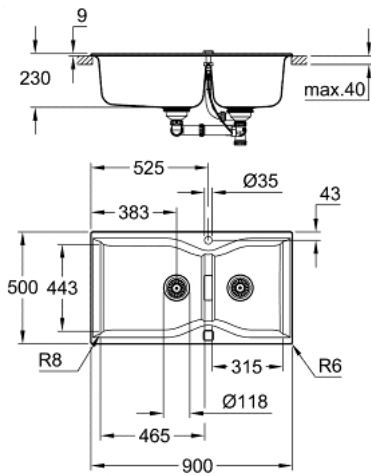

31 658 AP0 K700 KOMPOSIITTIALLAS

TUOTESELOSTE

- Colour: granite black
- Malli: K700 100-C 90/50 2.0 rev
- Asennustyyppi: Päälleasennettava
- Materiaali: Kvartsikomposiitti
- GROHE Whisper
- Min. kaappikoko: 1000 mm
- Mitat: 900 x 500 mm
- 1 allas: 465 x 443 x 230 mm
- 1 allas: 315 x 443 x 230 mm
- outer radius: R6, inner bowl radius: R8
- GROHE FastFixation asennusjärjestelmä
- sennettävissä vasemmalle tai oikealla puolelle
- Leikkaus: 880 x 480 mm
- Viemäröinti: Automaattinen viemäröntijärjestelmä
- Sisältyvät lisätarvikkeet: automaattinen jätejärjestelmä, koripohjaventtiili, asennustarvikkeet
- Automaattinen pohjaventtiili valinnainen (40 986 SD0)
- mukana tulevien kiinnikkeiden määrä (yläkiinnitys): 10
- lämmönkestävä 180° C asti

31 658 AP0 K700 KOMPOSIITTIALLAS

VARAOSAT, toukokuuta 2022 – now

- 1: Tulppa (Tilausno. 42588SD1)
- 2: Waste trap (Tilausno. 42619000)
- 3: Cover element (Tilausno. 42595SD0)
- 4: Kääntölaitteen liitäntä (Tilausno. 42586SD0)
- 5: Tulppa (Tilausno. 42589SD1)