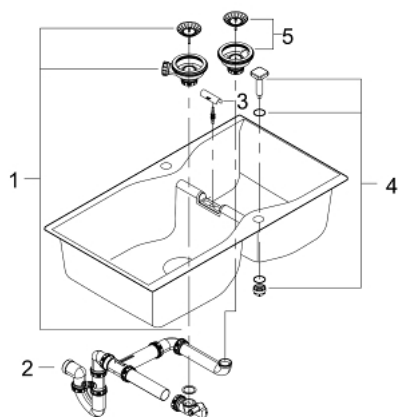

31 658 AT0 K700 KOMPOSIITTIALLAS

TUOTESELOSTE

- Colour: granite gray
- Malli: K700 100-C 90/50 2.0 rev
- Asennustyyppi: Päälleasennettava
- Materiaali: Kvartsikomposiitti
- GROHE Whisper
- Min. kaappikoko: 1000 mm
- Mitat: 900 x 500 mm
- 1 allas: 465 x 443 x 230 mm
- 1 allas: 315 x 443 x 230 mm
- outer radius: R6, inner bowl radius: R8
- GROHE FastFixation asennusjärjestelmä
- sennettävissä vasemmalle tai oikealla puolelle
- Leikkaus: 880 x 480 mm
- Viemäröinti: Automaattinen viemäröntijärjestelmä
- Sisältyvät lisätarvikkeet: automaattinen jätejärjestelmä, koripohjaventtiili, asennustarvikkeet
- Automaattinen pohjaventtiili valinnainen (40 986 SD0)
- mukana tulevien kiinnikkeiden määrä (yläkiinnitys): 10
- lämmönkestävä 180° C asti

31 658 AT0 K700 KOMPOSIITTIALLAS

VARAOSAT, toukokuuta 2022 – now

- 1: Tulppa (Tilausno. 42588SD1)
- 2: Waste trap (Tilausno. 42619000)
- 3: Cover element (Tilausno. 42595SD0)
- 4: Kääntölaitteen liitäntä (Tilausno. 42586SD0)
- 5: Tulppa (Tilausno. 42589SD1)