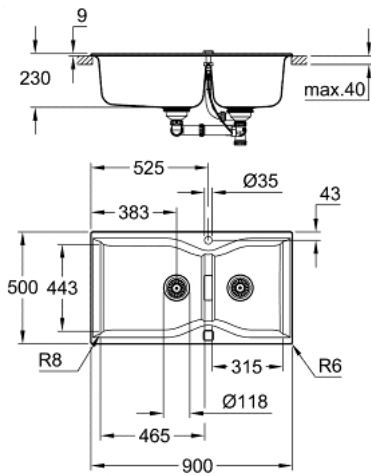

31 658 AT0 K700 KOMPOSIITTIALLAS

TUOTESELOSTE

- Colour: granite gray
- Malli: K700 100-C 90/50 2.0 rev
- Asennustyyppi: Päälleasennettava
- Materiaali: Kvartsikomposiitti
- GROHE Whisper
- Min. kaappikoko: 1000 mm
- Mitat: 900 x 500 mm
- 1 allas: 465 x 443 x 230 mm
- 1 allas: 315 x 443 x 230 mm
- outer radius: R6, inner bowl radius: R8
- GROHE FastFixation asennusjärjestelmä
- sennettävissä vasemmalle tai oikealla puolelle
- Leikkaus: 880 x 480 mm
- Viemäröinti: Automaattinen viemäröntijärjestelmä
- Sisältyvät lisätarvikkeet: automaattinen jätejärjestelmä, koripohjaventtiili, asennustarvikkeet
- Automaattinen pohjaventtiili valinnainen (40 986 SD0)
- mukana tulevien kiinnikkeiden määrä (yläkiinnitys): 10
- lämmönkestävä 180° C asti

31 658 AT0 K700 KOMPOSIITTIALLAS

VARAOSAT, toukokuuta 2022 – now

- 1: Tulppa (Tilausno. 42588SD1)
- 2: Waste trap (Tilausno. 42619000)
- 3: Cover element (Tilausno. 42595SD0)
- 4: Kääntölaitteen liitäntä (Tilausno. 42586SD0)
- 5: Tulppa (Tilausno. 42589SD1)