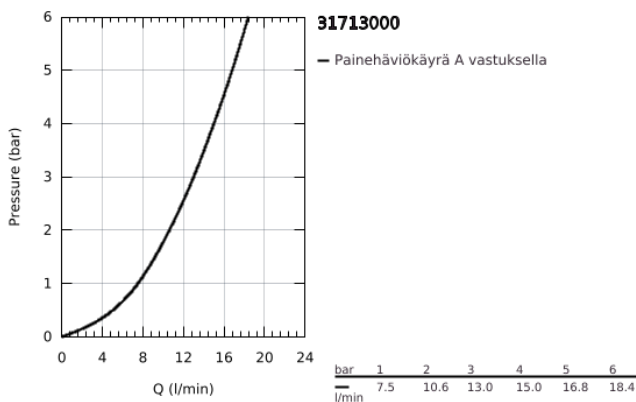

## 31 713 000 BAULOOP KEITTIÖHANA

### TUOTESELOSTE

- Colour: chrome
- Astianpesukoneventtiili (APK-venttiili)
- Keskipitkä juoksuputki
- Yksi asennusreikä
- GROHE LongLife viimeistely
- GROHE SmoothControl 35 mm keraaminen säätöosa
- eristetyt lyijy- ja nikkelivapaat vesireitit
- Kääntyvä juoksuputki
- Kääntyvyys 90°
- Poresuutin jossa "kolikkoaukko" työkaluttomaan vaihtamiseen
- Joustavat liitosletkut
- GROHE FastFixation Plus -asennusjärjestelmä
- maximum flow rate (at 3 bar): 13 l/min
- Vähimmäispaine 1,0 baaria