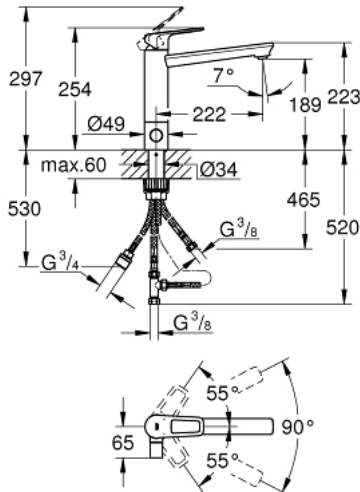

### TUOTESELOSTE

- Colour: chrome
- Astianpesukoneventtiili (APK-venttiili)
- Keskipitkä juoksuputki
- Yksi asennusreikä
- GROHE LongLife viimeistely
- GROHE SmoothControl 35 mm keraaminen säätöosa
- eristetyt lyijy- ja nikkelivapaat vesireitit
- Kääntyvä juoksuputki
- Kääntyvyys 90°
- Poresuutin jossa "kolikkoaukko" työkaluttomaan vaihtamiseen
- Joustavat liitosletkut
- GROHE FastFixation Plus -asennusjärjestelmä
- maximum flow rate (at 3 bar): 13 l/min
- Vähimmäispaine 1,0 baaria