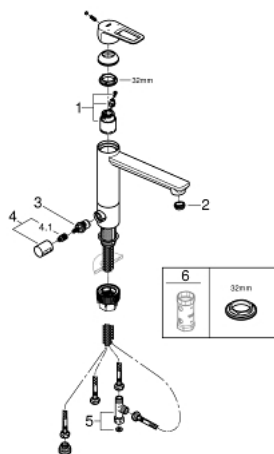

### TUOTESELOSTE

- Colour: chrome
- Astianpesukoneventtiili (APK-venttiili)
- Keskipitkä juoksuputki
- Yksi asennusreikä
- GROHE LongLife viimeistely
- GROHE SmoothControl 35 mm keraaminen säätöosa
- eristetyt lyijy- ja nikkelivapaat vesireitit
- Kääntyvä juoksuputki
- Kääntyvyys 90°
- Poresuutin jossa "kolikkoaukko" työkaluttomaan vaihtamiseen
- Joustavat liitosletkut
- GROHE FastFixation Plus -asennusjärjestelmä
- maximum flow rate (at 3 bar): 13 l/min
- Vähimmäispaine 1,0 baaria

### VARAOSAT, tammikuuta 2020 – now

- 1: Kasetti (Tilausno. 46374000)
- 2: Poresuutin (Tilausno. 48264000)
- 3: Keraaminen kasetti (Tilausno. 46318000)
- 4: Handle for shut-off valve (Tilausno. 46767000)
- 4.1: Pikakiinnitysosa (Tilausno. 0538600M)
- 5: Jakaja (Tilausno. 09751000)
- 6: Holkkiavain (Tilausno. 19332000)\*