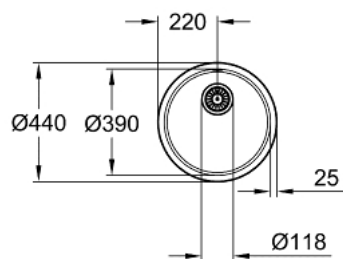

31 720 SD0 K200 <P>KEITTIÖALLAS</P>

TUOTESELOSTE

- Colour: stainless steel
- model: K200 50-S Ø 44 1.0
- Asennustyyppi: Päälleasennettava
- Materiaali: ruostumaton teräs AISI 304 (V2A)
- GROHE Whisper
- Min. kaappikoko: 500 mm
- dimensions: Ø 440 mm
- 1 bowl: Ø 390 mm
- inner bowl radius: Ø 390
- GROHE FastFixation -nopea asennus
- cut-out: Ø 422 mm
- Pohjaventtiili: Ø 3.5"/90 mm koripohjaventtiili
- Sisältyvät lisätarvikkeet: jätejärjestelmä, koripohjaventtiili, asennussetti
- amount of fasteners included (top mount): 5

31 720 SD0 **K200** <P>KEITTIÖALLAS</P>

VARAOSAT, heinäkuuta 2021 – now

1: Tulppa (Tilausno. 42589SD1)

2: Cover element (Tilausno. 42621SD0)