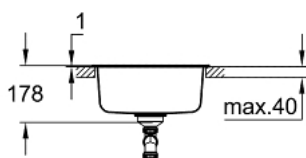

31 720 SD0 K200 <P>KEITTIÖALLAS</P>

TUOTESELOSTE

- Colour: stainless steel
- model: K200 50-S Ø 44 1.0
- Asennustyyppi: Päälleasennettava
- Materiaali: ruostumaton teräs AISI 304 (V2A)
- GROHE Whisper
- Min. kaappikoko: 500 mm
- dimensions: Ø 440 mm
- 1 bowl: Ø 390 mm
- inner bowl radius: Ø 390
- GROHE FastFixation -nopea asennus
- cut-out: Ø 422 mm
- Pohjaventtiili: Ø 3.5"/90 mm koripohjaventtiili
- Sisältyvät lisätarvikkeet: jätejärjestelmä, koripohjaventtiili, asennussetti
- amount of fasteners included (top mount): 5