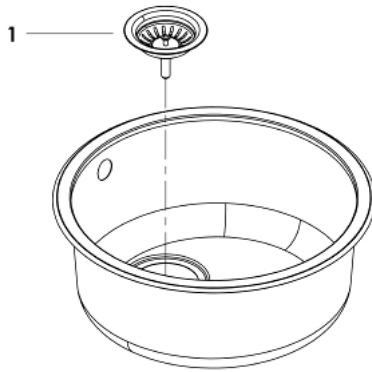

31 720 SD0 K200 <P>KEITTIÖALLAS</P>

TUOTESELOSTE

- Colour: stainless steel
- model: K200 50-S Ø 44 1.0
- Asennustyyppi: Päälleasennettava
- Materiaali: ruostumaton teräs AISI 304 (V2A)
- GROHE Whisper
- Min. kaappikoko: 500 mm
- dimensions: Ø 440 mm
- 1 bowl: Ø 390 mm
- inner bowl radius: Ø 390
- GROHE FastFixation -nopea asennus
- cut-out: Ø 422 mm
- Pohjaventtiili: Ø 3.5"/90 mm koripohjaventtiili
- Sisältyvät lisätarvikkeet: jätejärjestelmä, koripohjaventtiili, asennussetti
- amount of fasteners included (top mount): 5

31 720 SD0 **K200** <P>KEITTIÖALLAS</P>

VARAOSAT, heinäkuuta 2021 – now

1: Tulppa (Tilausno. 42589SD1)

2: Cover element (Tilausno. 42621SD0)