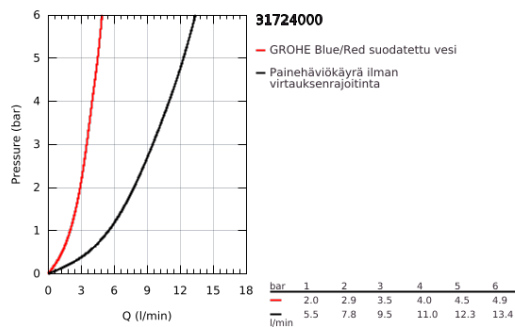

31 724 000 GROHE BLUE PURE MONO MONO -HANA SUODATINTOIMINNOLLA

TUOTESELOSTE

- Colour: chrome
- Yksi asennusreikä
- C-juoksuputki
- kahva suodatettua pöytävettä varten
- sulku 1/2"
- GROHE LongLife viimeistely
- Kääntyvä juoksuputki, kääntöalue 150°
- Joustavat liitosletkut
- includes sink mixers only
- can be combined with all GROHE Blue filter sets

31 724 000 GROHE BLUE PURE MONO MONO -HANA SUODATINTOIMINNOLLA

VARAOSAT, kesäkuuta 2020 – now

1: Mousseur GROHE Blue L spout (Tilausno. 48194000)

2: Keraaminen kasetti (Tilausno. 46318000)

3: Mounting set (Tilausno. 48477000)