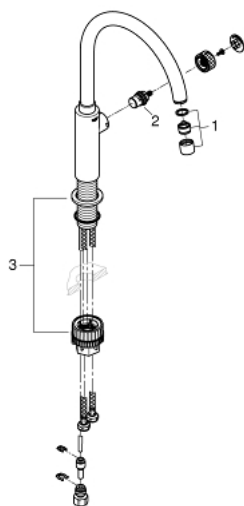

31 724 000 GROHE BLUE PURE MONO MONO -HANA SUODATINTOIMINNOLLA

TUOTESELOSTE

- Colour: chrome
- Yksi asennusreikä
- C-juoksuputki
- kahva suodatettua pöytävettä varten
- sulku 1/2"
- GROHE LongLife viimeistely
- Kääntyvä juoksuputki, kääntöalue 150°
- Joustavat liitosletkut
- includes sink mixers only
- can be combined with all GROHE Blue filter sets

31 724 000 GROHE BLUE PURE MONO MONO -HANA SUODATINTOIMINNOLLA

VARAOSAT, kesäkuuta 2020 – now

1: Mousseur GROHE Blue L spout (Tilausno. 48194000)

2: Keraaminen kasetti (Tilausno. 46318000)

3: Mounting set (Tilausno. 48477000)