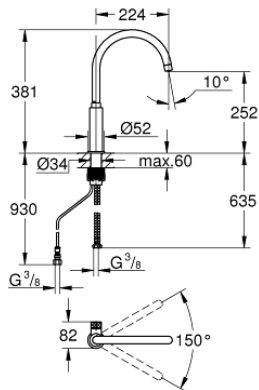

31 724 000 GROHE BLUE PURE MONO MONO -HANA SUODATINTOIMINNOLLA

TUOTESELOSTE

- Colour: chrome
- Yksi asennusreikä
- C-juoksuputki
- kahva suodatettua pöytävettä varten
- sulku 1/2"
- GROHE LongLife viimeistely
- Kääntyvä juoksuputki, kääntöalue 150°
- Joustavat liitosletkut
- includes sink mixers only
- can be combined with all GROHE Blue filter sets

31 724 000 GROHE BLUE PURE MONO MONO -HANA SUODATINTOIMINNOLLA

VARAOSAT, kesäkuuta 2020 – now

1: Mousseur GROHE Blue L spout (Tilausno. 48194000)

2: Keraaminen kasetti (Tilausno. 46318000)

3: Mounting set (Tilausno. 48477000)