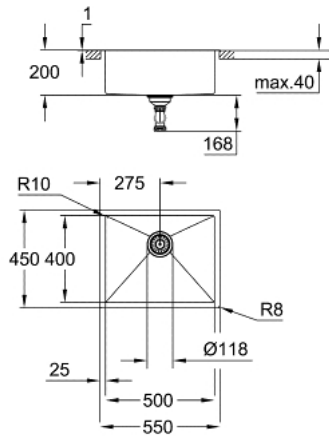

31 726 SD0 **K700** <P>KEITTIÖALLAS</P>

TUOTESELOSTE

- Colour: stainless steel
- malli: K700 60-S 55/45 1.0
- Asennustyyli: alta-asennus, päältäasennus tai huullettu-asennus
- Materiaali: ruostumaton teräs AISI 304 (V2A)
- Materiaalin paksuus: 1 mm
- GROHE LongLife -viimeistely
- Satiinipinta
- GROHE Whisper
- Min. kaappikoko: 600 mm
- mitat: 550 x 450 mm
- 1 kulho: 500 x 400 x 200 mm
- ulkosäde: R11 (alta-asennettavalle)/R3 (ylhäältä-asennettavalle), kulhon sisäsäde: R10
- GROHE FastFixation -nopea asennus
- leikkaus (alta-asennus): 502 x 402 mm (R11)
- cut-out (top mount): 535 x 435 mm
- leikkaus (huullettu-asennus): 535 x 435 mm (R3) (yläaskelman ulkokoko: -551 x 451 -R8 syvä -3,5 mm).
- Pohjaventtiili: Ø 3.5"/90 mm koripohjaventtiili
- Sisältyvät lisätarvikkeet: jätejärjestelmä, koripohjaventtiili, asennussetti
- Automaattinen pohjaventtiili valinnainen (40 986 SD0)
- mukana tulevien kiinnikkeiden määrä (yläkiinnitys): 8
- mukana tulevien kiinnikkeiden määrä (kiinnitykseen alapuolelta): 8

31 726 SD0 **K700** <P>KEITTIÖALLAS</P>

VARAOSAT, joulukuuta 2018 – now

1: Tulppa (Tilausno. 42589SD0)

2: Cover element (Tilausno. 42590SD0)