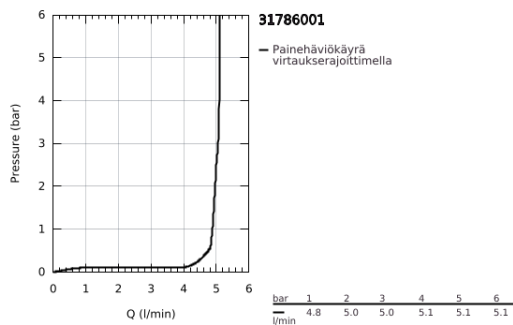

31 786 001 EUROSMART KEITTIÖHANA

TUOTESELOSTE

- Colour: chrome
- Astianpesukoneventtiili (APK-venttiili)
- Korkea juoksuputki
- Yksi asennusreikä
- GROHE LongLife viimeistely
- GROHE SilkMove 35 mm:n keraaminen säätöosa
- EcoMode - cold water flow in mid-lever position saves energy
- Poresuutin
- Säädettävä virtaaman rajoitus
- Kääntyvä juoksuputki
- Joustavat liitosletkut 3/8"
- Pika-asennusjärjestelmä
- Professional Edition