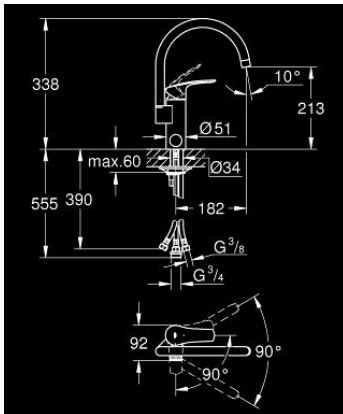

31 786 001 EUROSMART KEITTIÖHANA

TUOTESELOSTE

- Colour: chrome
- Astianpesukoneventtiili (APK-venttiili)
- Korkea juoksuputki
- Yksi asennusreikä
- GROHE LongLife viimeistely
- GROHE SilkMove 35 mm:n keraaminen säätöosa
- EcoMode - cold water flow in mid-lever position saves energy
- Poresuutin
- Säädettävä virtaaman rajoitus
- Kääntyvä juoksuputki
- Joustavat liitosletkut 3/8"
- Pika-asennusjärjestelmä
- Professional Edition

31 786 001 EUROSMART KEITTIÖHANA

VARAOSAT, huhtikuuta 2020 – syyskuuta 2023

- 1: Kahva (Tilausnro. 48540000)
- 2: Kansi (Tilausnro. 46492000)
- 3: Ruuvikytkentä (Tilausnro. 46460000)
- 4: Kasetti (Tilausnro. 46863000)
- 5: Keraaminen kasetti (Tilausnro. 46318000)
- 6: Shank fastening assembly (Tilausnro. 46249000)
- 7: Poresuutin (Tilausnro. 13935000)
- 8: Pysäytysrajoitin (Tilausnro. 0974000M)
- 9: Turvarengas (Tilausnro. 4826600M)
- 10: Tukilevy (Tilausnro. 05334000)
- 11: Asennustyökalu (Tilausnro. 19017000)*