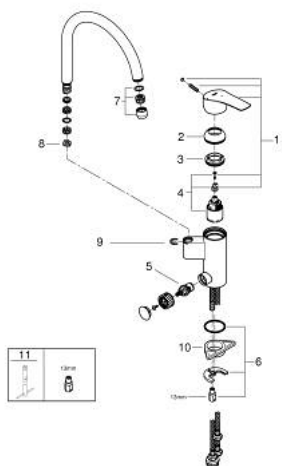

31 786 001 EUROSMART KEITTIÖHANA

TUOTESELOSTE

- Colour: chrome
- Astianpesukoneventtiili (APK-venttiili)
- Korkea juoksuputki
- Yksi asennusreikä
- GROHE LongLife viimeistely
- GROHE SilkMove 35 mm:n keraaminen säätöosa
- EcoMode - cold water flow in mid-lever position saves energy
- Poresuutin
- Säädettävä virtaaman rajoitus
- Kääntyvä juoksuputki
- Joustavat liitosletkut 3/8"
- Pika-asennusjärjestelmä
- Professional Edition

31 786 001 EUROSMART KEITTIÖHANA

VARAOSAT, huhtikuuta 2020 – syyskuuta 2023

- 1: Kahva (Tilausnro. 48540000)
- 2: Kansi (Tilausnro. 46492000)
- 3: Ruuvikytkentä (Tilausnro. 46460000)
- 4: Kasetti (Tilausnro. 46863000)
- 5: Keraaminen kasetti (Tilausnro. 46318000)
- 6: Shank fastening assembly (Tilausnro. 46249000)
- 7: Poresuutin (Tilausnro. 13935000)
- 8: Pysäytysrajoitin (Tilausnro. 0974000M)
- 9: Turvarengas (Tilausnro. 4826600M)
- 10: Tukilevy (Tilausnro. 05334000)
- 11: Asennustyökalu (Tilausnro. 19017000)*