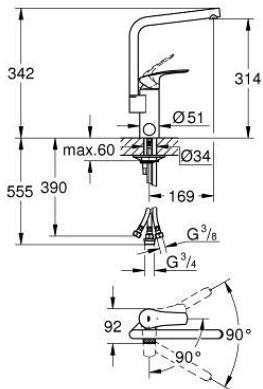

31 787 243 1 EUROSMART KEITTIÖHANA

TUOTESELOSTE

- Colour: matte black
- Astianpesukoneventtiili (APK-venttiili)
- Korkea juoksuputki
- Yksi asennusreikä
- GROHE SilkMove 35 mm:n keraaminen säätöosa
- EcoMode - cold water flow in mid-lever position saves energy
- Poresuutin
- Säädettävä virtaaman rajoitus
- Kääntyvä juoksuputki
- kiertoalue 0° / 90° / 360°
- Joustavat liitosletkut 3/8"
- Pika-asennusjärjestelmä
- maximum flow rate (at 3 bar): 11 l/min
- Professional Edition