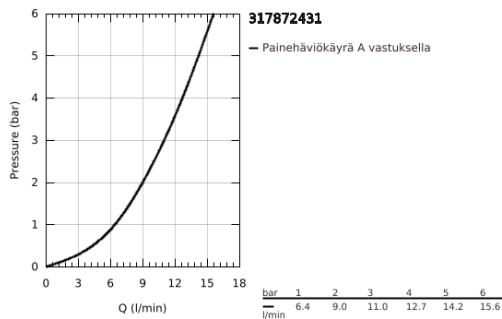

31 787 243 1 EUROSMART KEITTIÖHANA

TUOTESELOSTE

- Colour: matte black
- Astianpesukoneventtiili (APK-venttiili)
- Korkea juoksuputki
- Yksi asennusreikä
- GROHE SilkMove 35 mm:n keraaminen säätöosa
- EcoMode - cold water flow in mid-lever position saves energy
- Poresuutin
- Säädettävä virtaaman rajoitus
- Kääntyvä juoksuputki
- kiertoalue 0° / 90° / 360°
- Joustavat liitosletkut 3/8"
- Pika-asennusjärjestelmä
- maximum flow rate (at 3 bar): 11 l/min
- Professional Edition