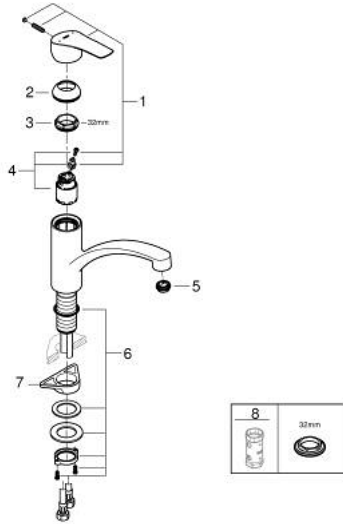

31 790 001 EUROSMART KEITTIÖHANA

TUOTESELOSTE

- Colour: chrome
- Matala juoksuputki
- Yksi asennusreikä
- GROHE LongLife viimeistely
- GROHE SilkMove 35 mm:n keraaminen säätöosa
- EcoMode - cold water flow in mid-lever position saves energy
- Säädettävä virtaaman rajoitus
- Kääntyvä juoksuputki
- Kääntyvyys 90°
- Poresuutin jossa "kolikkoaukko" työkaluttomaan vaihtamiseen
- Joustavat liitosletkut 3/8"
- Vähimmäispaine 1,0 baaria
- Professional Edition

31 790 001 EUROSMART KEITTIÖHANA

VARAOSAT, elokuuta 2022 – now

- 1: Kahva (Tilausno. 48540000)
- 2: Kansi (Tilausno. 46492000)
- 3: Screw ring (Tilausno. 46815000)
- 4: Kasetti (Tilausno. 46863000)
- 5: Poresuutin (Tilausno. 48356000)
- 6: Akselin kiinnityssarja (Tilausno. 48384000)
- 7: Tukilevy (Tilausno. 05334000)
- 8: Holkkiavain (Tilausno. 19332000)*