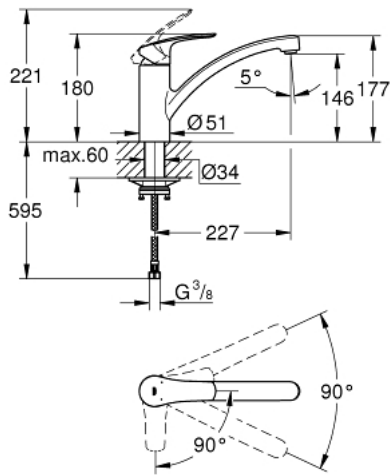

31 790 001 EUROSMART KEITTIÖHANA

TUOTESELOSTE

- Colour: chrome
- Matala juoksuputki
- Yksi asennusreikä
- GROHE LongLife viimeistely
- GROHE SilkMove 35 mm:n keraaminen säätöosa
- EcoMode - cold water flow in mid-lever position saves energy
- Säädettävä virtaaman rajoitus
- Kääntyvä juoksuputki
- Kääntyvyys 90°
- Poresuutin jossa "kolikkoaukko" työkaluttomaan vaihtamiseen
- Joustavat liitosletkut 3/8"
- Vähimmäispaine 1,0 baaria
- Professional Edition

31 790 001 EUROSMART KEITTIÖHANA

VARAOSAT, elokuuta 2022 – now

- 1: Kahva (Tilausno. 48540000)
- 2: Kansi (Tilausno. 46492000)
- 3: Screw ring (Tilausno. 46815000)
- 4: Kasetti (Tilausno. 46863000)
- 5: Poresuutin (Tilausno. 48356000)
- 6: Akselin kiinnityssarja (Tilausno. 48384000)
- 7: Tukilevy (Tilausno. 05334000)
- 8: Holkkiavain (Tilausno. 19332000)*