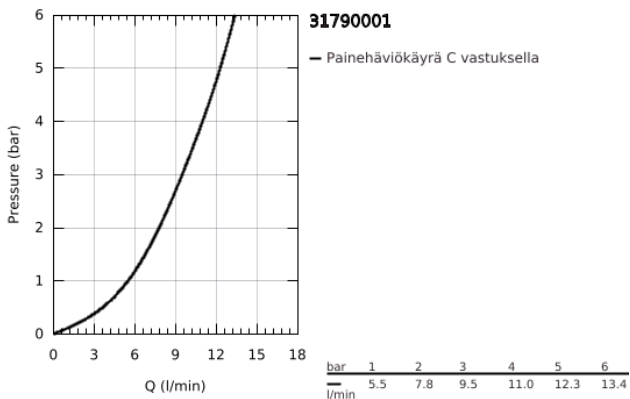

31 790 001 EUROSMART KEITTIÖHANA

TUOTESELOSTE

- Colour: chrome
- Matala juoksuputki
- Yksi asennusreikä
- GROHE LongLife viimeistely
- GROHE SilkMove 35 mm:n keraaminen säätöosa
- EcoMode - cold water flow in mid-lever position saves energy
- Säädettävä virtaaman rajoitus
- Kääntyvä juoksuputki
- Kääntyvyys 90°
- Poresuutin jossa "kolikkoaukko" työkaluttomaan vaihtamiseen
- Joustavat liitosletkut 3/8"
- Vähimmäispaine 1,0 baaria
- Professional Edition