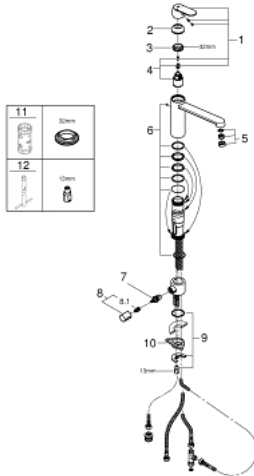

31 791 000 EUROSMART COSMOPOLITAN KEITTIÖHANA

TUOTESELOSTE

- Colour: chrome
- Keskipitkä juoksuputki
- GROHE LongLife -viimeistely
- GROHE SilkMove 35 mm:n keraaminen säätöosa
- Poresuutin
- Säädettävä virtaaman rajoitus
- Kääntyvä juoksuputki
- Astianpesukoneventtiili (APK-venttiili)
- Pika-asennusjärjestelmä
- Joustavat liitosletkut
- Yksi asennusreikä

31 791 000 EUROSMART COSMOPOLITAN KEITTIÖHANA

VARAOSAT, maaliskuuta 2019 – now

- 1: Kahva (Tilausno. 46681000)
 - 2: Kansi (Tilausno. 46492000)
 - 3: Screw ring (Tilausno. 46815000)
 - 4: Kasetti (Tilausno. 46374000)
 - 5: Poresuutin (Tilausno. 13929000)
 - 6: Seal kit (Tilausno. 46760000)
 - 7: Keraaminen kasetti (Tilausno. 46318000)
 - 8: Handle for shut-off valve (Tilausno. 46767000)
 - 8.1: Pikakiinnitysosa (Tilausno. 0538600M)
 - 9: Shank fastening assembly (Tilausno. 46249000)
 - 10: Tukilevy (Tilausno. 05334000)
 - 11: Holkkiavain (Tilausno. 19332000)*
 - 12: Asennustyökalu (Tilausno. 19017000)*
- * Erikoistarvikkeet