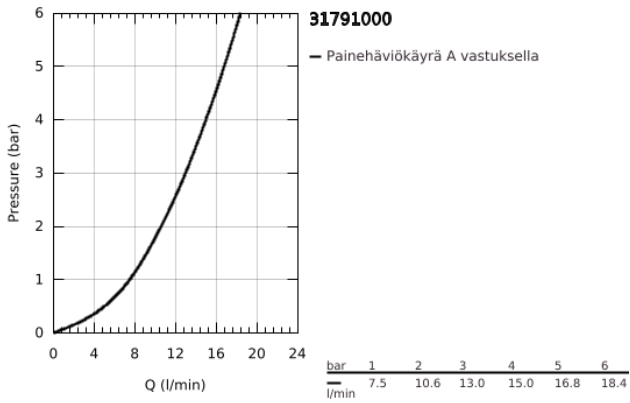

31 791 000 EUROSMART COSMOPOLITAN KEITTIÖHANA

TUOTESELOSTE

- Colour: chrome
- Keskipitkä juoksuputki
- GROHE LongLife -viimeistely
- GROHE SilkMove 35 mm:n keraaminen säätöosa
- Poresuutin
- Säädettävä virtaaman rajoitus
- Kääntyvä juoksuputki
- Astianpesukoneventtiili (APK-venttiili)
- Pika-asennusjärjestelmä
- Joustavat liitosletkut
- Yksi asennusreikä