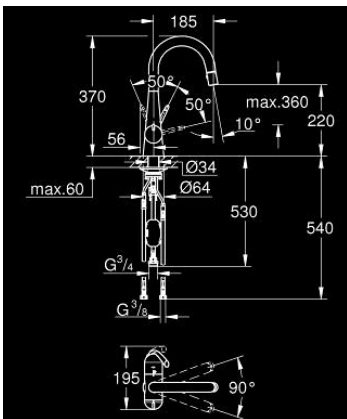

### TUOTESELOSTE

- Colour: chrome
- GROHE LongLife -viimeistely
- GROHE SilkMove 46 mm:n keraaminen säätöosa
- Virtauksenrajoitin
- Pull-Out spout for greater flexibility
- Vaihdin: laminaarinen virtaus / SpeedClean suihku
- Automaattinen palautus laminaariseen virtaukseen
- K&auml;ntävyys&nbsp;90&deg;
- Varustettu takaiskuventtiilillä
- Pika-asennusjärjestelmä
- Joustavat liitosletkut
- Yksi asennusreikä