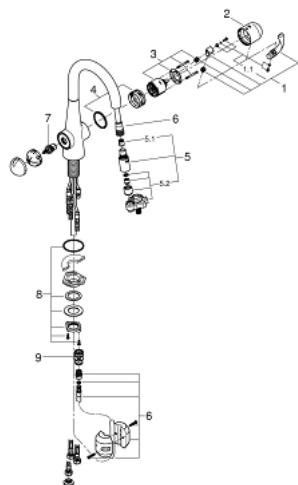

### TUOTESELOSTE

- Colour: chrome
- GROHE LongLife -viimeistely
- GROHE SilkMove 46 mm:n keraaminen säätöosa
- Virtauksenrajoitin
- Pull-Out spout for greater flexibility
- Vaihdin: laminaarinen virtaus / SpeedClean suihku
- Automaattinen palautus laminaariseen virtaukseen
- K&auml;ntävyys&nbsp;90&deg;
- Varustettu takaiskuventtiilillä
- Pika-asennusjärjestelmä
- Joustavat liitosletkut
- Yksi asennusreikä

### VARAOSAT, maaliskuuta 2019 – now

- 1: Kahva (Tilausno. 46654000)
- 1.1: Kiinnityssetti (Tilausno. 46310000)
- 2: Kansi (Tilausno. 46655000)
- 3: Kasetti (Tilausno. 46048000)
- 4: Ohjaus- ja liukurengas (Tilausno. 46632V00)
- 5: Handspray (Tilausno. 46857000)
- 5.1: Yksisuuntaventtiili ½" (Tilausno. 08565000)
- 5.2: Poresuutin (Tilausno. 13997000)
- 6: Suihkuletku (Tilausno. 48355000)
- 7: Keraaminen kasetti (Tilausno. 46318000)
- 8: Akselin kiinnityssarja (Tilausno. 48384000)
- 9: Pikaliitin (Tilausno. 46338000)