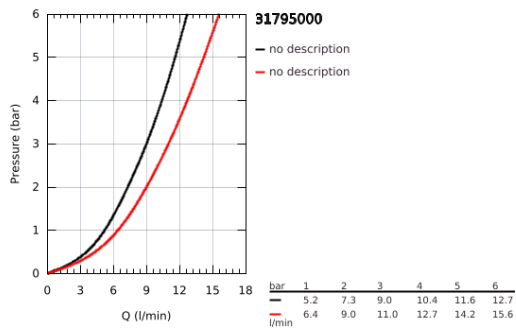

### TUOTESELOSTE

- Colour: chrome
- GROHE LongLife -viimeistely
- GROHE SilkMove 46 mm:n keraaminen säätöosa
- Virtauksenrajoitin
- Pull-Out spout for greater flexibility
- Vaihdin: laminaarinen virtaus / SpeedClean suihku
- Automaattinen palautus laminaariseen virtaukseen
- K&auml;ntävyys&nbsp;90&deg;
- Varustettu takaiskuventtiilillä
- Pika-asennusjärjestelmä
- Joustavat liitosletkut
- Yksi asennusreikä