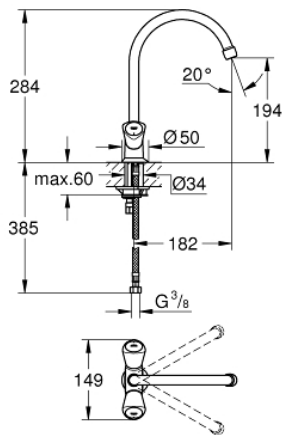

### TUOTESELOSTE

- Colour: chrome
- Metallikahvat
- lämpöeristetty
- ruuvattava
- GROHE LongLife -viimeistely
- Carbodur-sulku
- Poresuutin
- Kääntyvä juoksuputki, kääntöalue 360°
- Joustavat liitosletkut
- maximum flow rate (at 3 bar): 13 l/min

31 819 001 **COSTA S KAKSIOTEHANA KEITTIÖÖN, DN 15**

**VARAOSAT**, syyskuuta 2016 – now

- 1: Kahva (Tilausnro. 45995000)
- 1.1: Pikakiinnitysosa (Tilausnro. 0538600M)
- 2: Keraaminen sulku 1/2" (Tilausnro. 45346000)
- 2.1: O-rengas Ø 18,2 x Ø 1,7 (Tilausnro. 0392400M)
- 3: Juoksuputki (Tilausnro. 13213000)
- 3.1: Poresuutin (Tilausnro. 13928000)
- 3.2: O-rengas Ø 12 x Ø 2 (Tilausnro. 0128000M)
- 4: Täyttöputki (Tilausnro. 45996000)
- 5: Shank fastening assembly (Tilausnro. 46249000)
- 6: Paineletku (Tilausnro. 46255000)
- 7: Ruuvi Costa-/Avina-tuotteisiin (Tilausnro. 48013000)\*
- 8: Asennustyökalu (Tilausnro. 19017000)\*