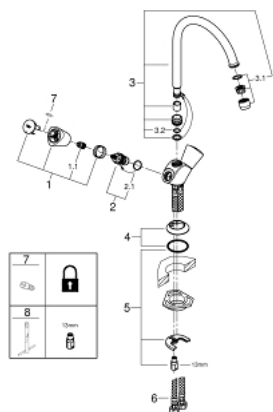

### TUOTESELOSTE

- Colour: chrome
- Metallikahvat
- lämpöeristetty
- ruuvattava
- GROHE LongLife -viimeistely
- Carbodur-sulku
- Poresuutin
- Kääntyvä juoksuputki, kääntöalue 360°
- Joustavat liitosletkut
- maximum flow rate (at 3 bar): 13 l/min

31 819 001 **COSTA S KAKSIOTEHANA KEITTIÖÖN, DN 15**

**VARAOSAT**, syyskuuta 2016 – now

- 1: Kahva (Tilausnro. 45995000)
- 1.1: Pikakiinnitysosa (Tilausnro. 0538600M)
- 2: Keraaminen sulku 1/2" (Tilausnro. 45346000)
- 2.1: O-rengas Ø 18,2 x Ø 1,7 (Tilausnro. 0392400M)
- 3: Juoksuputki (Tilausnro. 13213000)
- 3.1: Poresuutin (Tilausnro. 13928000)
- 3.2: O-rengas Ø 12 x Ø 2 (Tilausnro. 0128000M)
- 4: Täyttöputki (Tilausnro. 45996000)
- 5: Shank fastening assembly (Tilausnro. 46249000)
- 6: Paineletku (Tilausnro. 46255000)
- 7: Ruuvi Costa-/Avina-tuotteisiin (Tilausnro. 48013000)\*
- 8: Asennustyökalu (Tilausnro. 19017000)\*