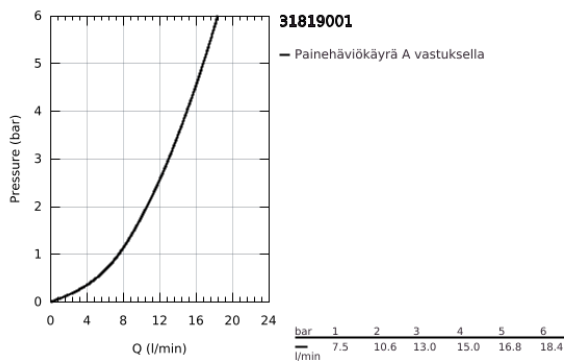

### TUOTESELOSTE

- Colour: chrome
- Metallikahvat
- lämpöeristetty
- ruuvattava
- GROHE LongLife -viimeistely
- Carbodur-sulku
- Poresuutin
- Kääntyvä juoksuputki, kääntöalue 360°
- Joustavat liitosletkut
- maximum flow rate (at 3 bar): 13 l/min