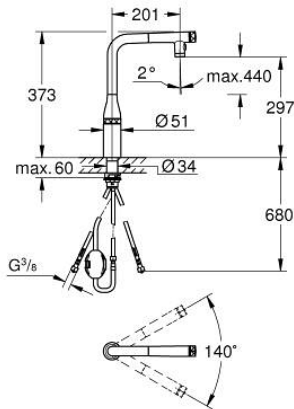

31 926 000 ACCENT KEITTIÖHANA SMARTCONTROL TOIMINNOLLA

TUOTESELOSTE

- Colour: chrome
- Yksi asennusreikä
- GROHE LongLife viimeistely
- Dual-suihku
- Metallisuihku
- Pull-Out spout for greater flexibility
- MagneticDocking takaa suuttimen helpon ja tasaisen telakoinnin takaisin lähtöasentoon
- GROHE SmartControl painamalla ON-OFF, kääntämällä säätönappea voit muuttaa virtaustehoa
- Säädä lämpötilaa kääntämällä rungossa olevaa sekoitusventtiiliä
- Kääntyvä juoksuputki
- Kääntöalue 140°
- Varustettu takaiskuventtiilillä
- Joustavat liitosletkut
-
- eristetyt lyijy- ja nikkelivapaat vesireitit