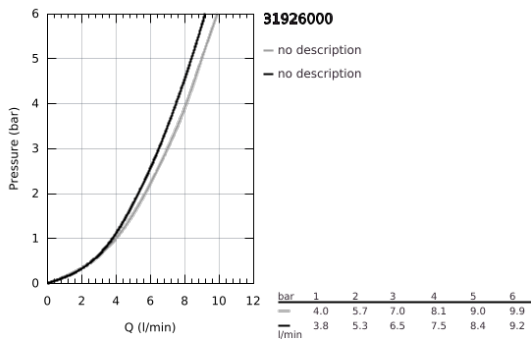

31 926 000 ACCENT KEITTIÖHANA SMARTCONTROL TOIMINNOLLA

TUOTESELOSTE

- Colour: chrome
- Yksi asennusreikä
- GROHE LongLife viimeistely
- Dual-suihku
- Metallisuihku
- Pull-Out spout for greater flexibility
- MagneticDocking takaa suuttimen helpon ja tasaisen telakoinnin takaisin lähtöasentoon
- GROHE SmartControl painamalla ON-OFF, kääntämällä säätönappea voit muuttaa virtaustehoa
- Säädä lämpötilaa kääntämällä rungossa olevaa sekoitusventtiiliä
- Kääntyvä juoksuputki
- Kääntöalue 140°
- Varustettu takaiskuventtiilillä
- Joustavat liitosletkut
-
- eristetyt lyijy- ja nikkelivapaat vesireitit