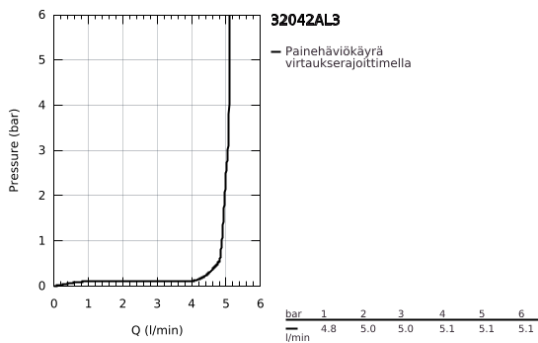

32 042 AL3 ATRIO <H3>YKSIOTEPESUALLASSEKOITIN 1/2" L-KOKO</H3>

TUOTESELOSTE

- Colour: Brushed Hard Graphite
- Yksi asennusreikä
- GROHE SilkMove 28 mm:n keraaminen säätöosa
- Lämpötilarajoin
- GROHE LongLife -viimeistely
- 5,7 l/min -poresuutin.
- Kääntyvä C-mallin juoksuputki poresuuttimella
- virtauksenrajoitin
- push-open pohjaventili 1/4"
- Joustavat liitosletkut