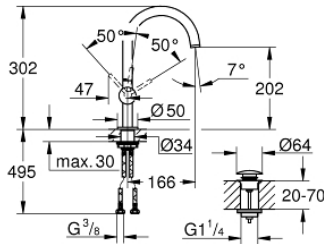

32 042 AL3 ATRIO <H3>YKSIOTEPESUALLASSEKOITIN 1/2" L-KOKO</H3>

TUOTESELOSTE

- Colour: Brushed Hard Graphite
- Yksi asennusreikä
- GROHE SilkMove 28 mm:n keraaminen säätöosa
- Lämpötilarajoin
- GROHE LongLife -viimeistely
- 5,7 l/min -poresuutin.
- Kääntyvä C-mallin juoksuputki poresuuttimella
- virtauksenrajoitin
- push-open pohjaventili 1/4"
- Joustavat liitosletkut

32 042 AL3 ATRIO <H3>YKSIOTEPESUALLASSEKOITIN 1/2" L-KOKO</H3>

VARAOSAT, huhtikuuta 2017 – now

- 1: Turvarengas (Tilausno. 4826600M)
- 2: Laminaariporesuutin (Tilausno. 48408000)
- 3: Tiivisterengas (Tilausno. 0128500M)
- 4: Asennusrengas (Tilausno. 07419000)
- 5: Kasetti (Tilausno. 46963000)
- 6: Akselin kiinnityssarja (Tilausno. 48384000)
- 7: Push-open venttiili pesualtaalle (Tilausno. 65807AL0)