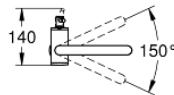

32 042 AL3 ATRIO <H3>YKSIOTEPESUALLASSEKOITIN 1/2" L-KOKO</H3>

TUOTESELOSTE

- Colour: Brushed Hard Graphite
- Yksi asennusreikä
- GROHE SilkMove 28 mm:n keraaminen säätöosa
- Lämpötilarajoin
- GROHE LongLife -viimeistely
- 5,7 l/min -poresuutin.
- Kääntyvä C-mallin juoksuputki poresuuttimella
- virtauksenrajoitin
- push-open pohjaventili 1/4"
- Joustavat liitosletkut