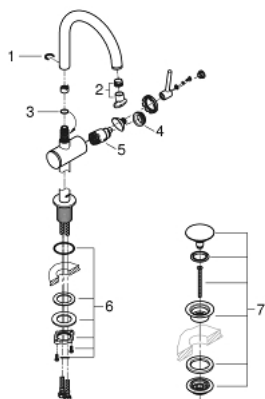

32 042 AL3 ATRIO <H3>YKSIOTEPESUALLASSEKOITIN 1/2" L-KOKO</H3>

TUOTESELOSTE

- Colour: Brushed Hard Graphite
- Yksi asennusreikä
- GROHE SilkMove 28 mm:n keraaminen säätöosa
- Lämpötilarajoin
- GROHE LongLife -viimeistely
- 5,7 l/min -poresuutin.
- Kääntyvä C-mallin juoksuputki poresuuttimella
- virtauksenrajoitin
- push-open pohjaventili 1/4"
- Joustavat liitosletkut

32 042 AL3 ATRIO <H3>YKSIOTEPESUALLASSEKOITIN 1/2" L-KOKO</H3>

VARAOSAT, huhtikuuta 2017 – now

- 1: Turvarengas (Tilausno. 4826600M)
- 2: Laminaariporesuutin (Tilausno. 48408000)
- 3: Tiivisterengas (Tilausno. 0128500M)
- 4: Asennusrengas (Tilausno. 07419000)
- 5: Kasetti (Tilausno. 46963000)
- 6: Akselin kiinnityssarja (Tilausno. 48384000)
- 7: Push-open venttiili pesualtaalle (Tilausno. 65807AL0)