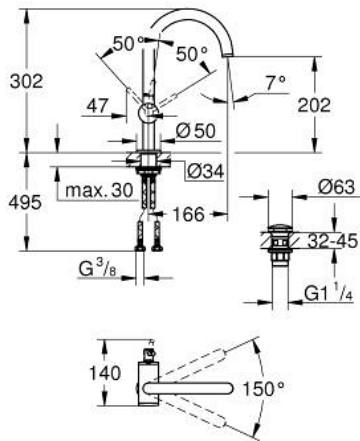

32 042 DA3 ATRIO <H3>YKSIOTEPESUALLASSEKOITIN 1/2" L-KOKO</H3>

TUOTESELOSTE

- Colour: Warm Sunset
- Yksi asennusreikä
- GROHE SilkMove 28 mm:n keraaminen säätöosa
- Lämpötilarajoitin
- GROHE LongLife -viimeistely
- 5,7 l/min -poresuutin.
- Kääntyvä C-mallin juoksuputki poresuuttimella
- virtauksenrajoitin
- push-open pohjaventtili 1/4"
- Joustavat liitosletkut