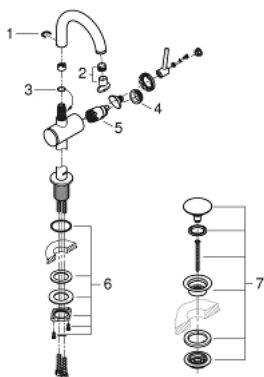

32 043 003 ATRIO VIPUHANA PESUALTAALLE, DN 15 M-KOKO

TUOTESELOSTE

- Colour: chrome
- Yksi asennusreikä
- GROHE SilkMove 28 mm:n keraaminen säätöosa
- Lämpötilarajoin
- GROHE LongLife viimeistely
- 5,7 l/min -poresuutin.
- Kääntyvä C-mallin juoksuputki poresuuttimella
- virtauksenrajoitin
- push-open pohjaventtili 1/4"
- Joustavat liitosletkut

32 043 003 **ATRIO VIPUHANA PESUALTAALLE, DN 15**
M-KOKO

VARAOSAT, huhtikuuta 2017 – now

- 1: Turvarengas (Tilausno. 4826600M)
- 2: Laminaariporesuutin (Tilausno. 48408000)
- 3: Tiivisterengas (Tilausno. 0128500M)
- 4: Asennusrengas (Tilausno. 07419000)
- 5: Kasetti (Tilausno. 46963000)
- 6: Akselin kiinnityssarja (Tilausno. 48384000)
- 7: Push-open venttiili pesualtaalle (Tilausno. 65807000)