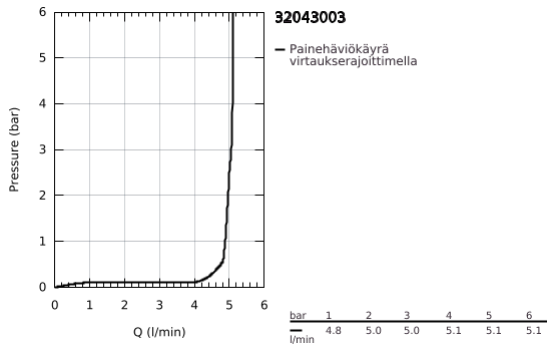

32 043 003 ATRIO VIPUHANA PESUALTAALLE, DN 15 M-KOKO

TUOTESELOSTE

- Colour: chrome
- Yksi asennusreikä
- GROHE SilkMove 28 mm:n keraaminen säätöosa
- Lämpötilarajoin
- GROHE LongLife viimeistely
- 5,7 l/min -poresuutin.
- Kääntyvä C-mallin juoksuputki poresuuttimella
- virtauksenrajoitin
- push-open pohjaventtili 1/4"
- Joustavat liitosletkut