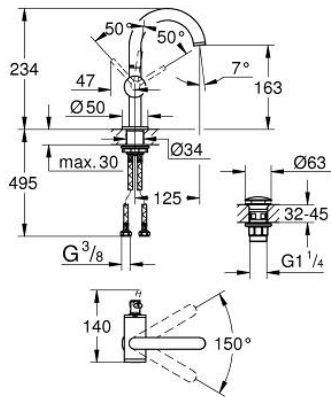

32 043 003 ATRIO VIPUHANA PESUALTAALLE, DN 15 M-KOKO

TUOTESELOSTE

- Colour: chrome
- Yksi asennusreikä
- GROHE SilkMove 28 mm:n keraaminen säätöosa
- Lämpötilarajoin
- GROHE LongLife viimeistely
- 5,7 l/min -poresuutin.
- Kääntyvä C-mallin juoksuputki poresuuttimella
- virtauksenrajoitin
- push-open pohjaventtili 1/4"
- Joustavat liitosletkut

32 043 003 **ATRIO VIPUHANA PESUALTAALLE, DN 15**
M-KOKO

VARAOSAT, huhtikuuta 2017 – now

- 1: Turvarengas (Tilausno. 4826600M)
- 2: Laminaariporesuutin (Tilausno. 48408000)
- 3: Tiivisterengas (Tilausno. 0128500M)
- 4: Asennusrengas (Tilausno. 07419000)
- 5: Kasetti (Tilausno. 46963000)
- 6: Akselin kiinnityssarja (Tilausno. 48384000)
- 7: Push-open venttiili pesualtaalle (Tilausno. 65807000)