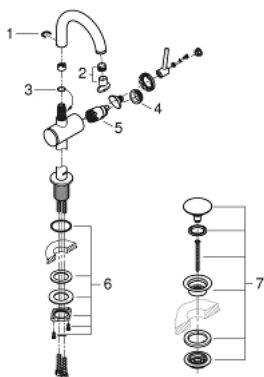

32 043 AL3 ATRIO VIPUHANA PESUALTAALLE, DN 15 M-KOKO

TUOTESELOSTE

- Colour: Brushed Hard Graphite
- Yksi asennusreikä
- GROHE SilkMove 28 mm:n keraaminen säätöosa
- Lämpötilarajoin
- GROHE LongLife -viimeistely
- 5,7 l/min -poresuutin.
- Kääntyvä C-mallin juoksuputki poresuuttimella
- virtauksenrajoitin
- push-open pohjaventili 1/4"
- Joustavat liitosletkut

32 043 AL3 ATRIO VIPUHANA PESUALTAALLE, DN 15 M-KOKO

VARAOSAT, huhtikuuta 2017 – now

- 1: Turvarengas (Tilausno. 4826600M)
- 2: Laminaariporesuutin (Tilausno. 48408000)
- 3: Tiivisterengas (Tilausno. 0128500M)
- 4: Asennusrengas (Tilausno. 07419000)
- 5: Kasetti (Tilausno. 46963000)
- 6: Akselin kiinnityssarja (Tilausno. 48384000)
- 7: Push-open venttiili pesualtaalle (Tilausno. 65807AL0)