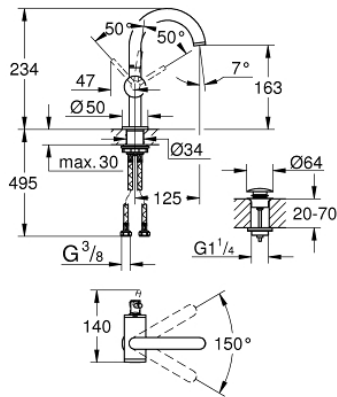

32 043 AL3 ATRIO VIPUHANA PESUALTAALLE, DN 15 M-KOKO

TUOTESELOSTE

- Colour: Brushed Hard Graphite
- Yksi asennusreikä
- GROHE SilkMove 28 mm:n keraaminen säätöosa
- Lämpötilarajoin
- GROHE LongLife -viimeistely
- 5,7 l/min -poresuutin.
- Kääntyvä C-mallin juoksuputki poresuuttimella
- virtauksenrajoitin
- push-open pohjaventili 1/4"
- Joustavat liitosletkut

32 043 AL3 ATRIO VIPUHANA PESUALTAALLE, DN 15 M-KOKO

VARAOSAT, huhtikuuta 2017 – now

- 1: Turvarengas (Tilausno. 4826600M)
- 2: Laminaariporesuutin (Tilausno. 48408000)
- 3: Tiivisterengas (Tilausno. 0128500M)
- 4: Asennusrengas (Tilausno. 07419000)
- 5: Kasetti (Tilausno. 46963000)
- 6: Akselin kiinnityssarja (Tilausno. 48384000)
- 7: Push-open venttiili pesualtaalle (Tilausno. 65807AL0)