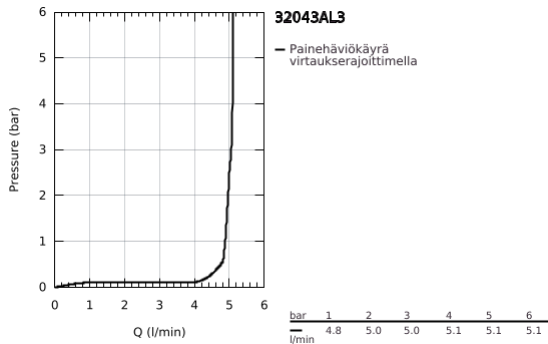

32 043 AL3 ATRIO VIPUHANA PESUALTAALLE, DN 15 M-KOKO

TUOTESELOSTE

- Colour: Brushed Hard Graphite
- Yksi asennusreikä
- GROHE SilkMove 28 mm:n keraaminen säätöosa
- Lämpötilarajoin
- GROHE LongLife -viimeistely
- 5,7 l/min -poresuutin.
- Kääntyvä C-mallin juoksuputki poresuuttimella
- virtauksenrajoitin
- push-open pohjaventili 1/4"
- Joustavat liitosletkut