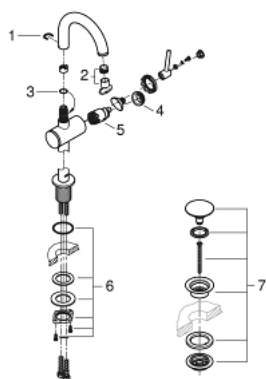

32 043 DC3 ATRIO VIPUHANA PESUALTAALLE, DN 15 M-KOKO

VARAOSAT, huhtikuuta 2017 – now

1: Turvarengas (Tilausno. 4826600M)

2: Laminaariporesuutin (Tilausno. 48408000)

3: Tiivisterengas (Tilausno. 0128500M)

4: Asennusrenkas (Tilausno. 07419000)

5: Kasetti (Tilausno. 46963000)

6: Akselin kiinnityssarja (Tilausno. 48384000)

7: Push-open venttiili pesualtaalle (Tilausno. 65807DC0)