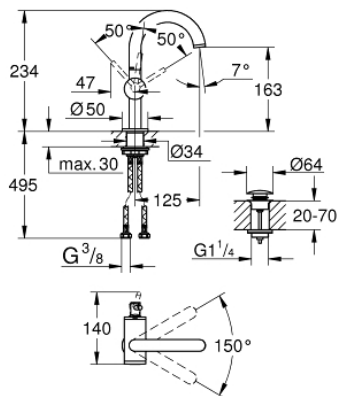

### TUOTESELOSTE

- Colour: Supersteel
- Yksi asennusreikä
- GROHE SilkMove 28 mm:n keraaminen säätöosa
- Lämpötilarajoin
- GROHE LongLife -viimeistely
- 5,7 l/min -poresuutin.
- Kääntyvä C-mallin juoksuputki poresuuttimella
- virtauksenrajoitin
- push-open pohjaventili 1/4"
- Joustavat liitosletkut

6: Akselin kiinnityssarja (Tilausno. 48384000)

7: Push-open venttiili pesualtaalle (Tilausno. 65807DC0)