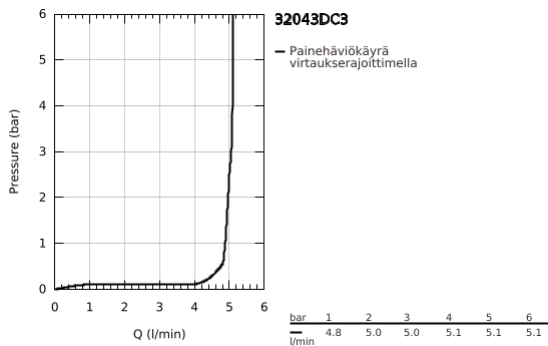

### TUOTESELOSTE

- Colour: Supersteel
- Yksi asennusreikä
- GROHE SilkMove 28 mm:n keraaminen säätöosa
- Lämpötilarajoin
- GROHE LongLife -viimeistely
- 5,7 l/min -poresuutin.
- Kääntyvä C-mallin juoksuputki poresuuttimella
- virtauksenrajoitin
- push-open pohjaventili 1/4"
- Joustavat liitosletkut