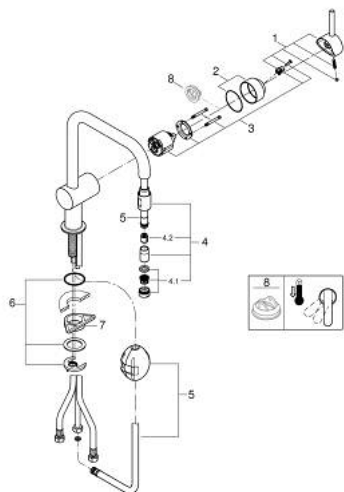

32 067 000 MINTA KEITTIÖHANA

TUOTESELOSTE

- Colour: chrome
- U-juoksuputki
- Yksi asennusreikä
- GROHE LongLife -viimeistely
- GROHE SilkMove 46 mm:n keraaminen säätöosa
- Pull-Out spout for greater flexibility
- Säädettävä virtaaman rajoitus
- Kääntyvä juoksuputki, kääntöalue 360°
- integroitu takaiskuventtiili
- Varustettu takaiskuventtiilillä
- Joustavat liitosletkut
- Pika-asennusjärjestelmä
- maximum flow rate (at 3 bar): 10.5 l/min
- Vähimmäispaine 1,0 baaria

32 067 000 MINTA KEITTIÖHANA

VARAOSAT, kesäkuuta 2024 – now

- 1: Kahva (Tilausno. 46015000)
 - 2: Kansi (Tilausno. 46025000)
 - 3: Kasetti (Tilausno. 46048000)
 - 4: Handspray (Tilausno. 46925000)
 - 4.1: Poresuutin (Tilausno. 13952000)
 - 4.2: Yksisuuntaventtiili 1/2" (Tilausno. 08565000)
 - 5: Hose for sink mixer with pull-out dual spray or mousseur (Tilausno. 48293000)
 - 6: Shank fastening assembly (Tilausno. 46345000)
 - 7: Tukilevy (Tilausno. 05334000)
 - 8: Lämpötilanrajoitin (Tilausno. 46375000)*
- * Erikoistarvikkeet