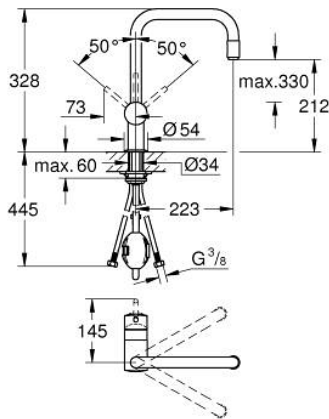

32 067 000 MINTA KEITTIÖHANA

TUOTESELOSTE

- Colour: chrome
- U-juoksuputki
- Yksi asennusreikä
- GROHE LongLife -viimeistely
- GROHE SilkMove 46 mm:n keraaminen säätöosa
- Pull-Out spout for greater flexibility
- Säädettävä virtaaman rajoitus
- Kääntyvä juoksuputki, kääntöalue 360°
- integroitu takaiskuventtiili
- Varustettu takaiskuventtiilillä
- Joustavat liitosletkut
- Pika-asennusjärjestelmä
- maximum flow rate (at 3 bar): 10.5 l/min
- Vähimmäispaine 1,0 baaria

32 067 000 MINTA KEITTIÖHANA

VARAOSAT, kesäkuuta 2024 – now

- 1: Kahva (Tilausno. 46015000)
 - 2: Kansi (Tilausno. 46025000)
 - 3: Kasetti (Tilausno. 46048000)
 - 4: Handspray (Tilausno. 46925000)
 - 4.1: Poresuutin (Tilausno. 13952000)
 - 4.2: Yksisuuntaventtiili 1/2" (Tilausno. 08565000)
 - 5: Hose for sink mixer with pull-out dual spray or mousseur (Tilausno. 48293000)
 - 6: Shank fastening assembly (Tilausno. 46345000)
 - 7: Tukilevy (Tilausno. 05334000)
 - 8: Lämpötilanrajoitin (Tilausno. 46375000)*
- * Erikoistarvikkeet