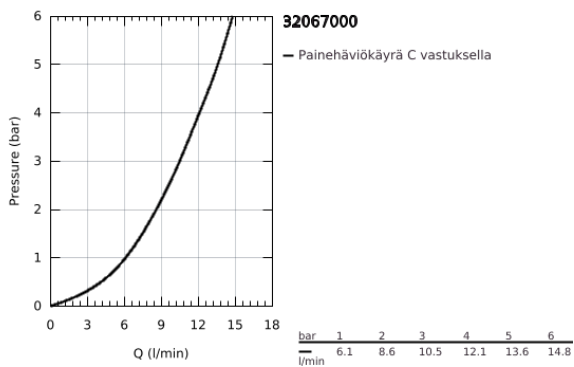

32 067 000 MINTA KEITTIÖHANA

TUOTESELOSTE

- Colour: chrome
- U-juoksuputki
- Yksi asennusreikä
- GROHE LongLife -viimeistely
- GROHE SilkMove 46 mm:n keraaminen säätöosa
- Pull-Out spout for greater flexibility
- Säädettävä virtaaman rajoitus
- Kääntyvä juoksuputki, kääntöalue 360°
- integroitu takaiskuventtiili
- Varustettu takaiskuventtiilillä
- Joustavat liitosletkut
- Pika-asennusjärjestelmä
- maximum flow rate (at 3 bar): 10.5 l/min
- Vähimmäispaine 1,0 baaria