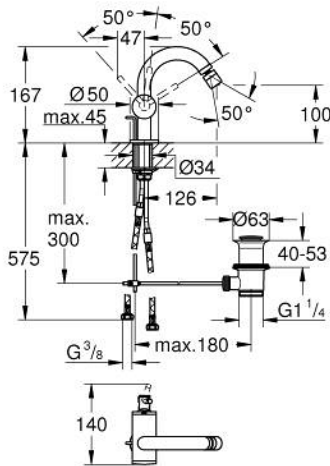

## 32 108 003 ATRIO VIPUHANA PESUISTUIMEEN, DN 15 M-SIZE

### TUOTESELOSTE

- Colour: chrome
- Yksi asennusreikä
- GROHE SilkMove 28 mm:n keraaminen säätöosa
- Lämpötilarajoin
- GROHE LongLife viimeistely
- Pika-asennusjärjestelmä
- tubular C-spout with ball-joint mousseur
- Vipupohjaventtiili 1 1/4"
- Joustavat liitosletkut

### VARAOSAT, huhtikuuta 2017 – now

- 1: Pop-up rod (Tilausno. 65196000)
  - 2: Kasetti (Tilausno. 46963000)
  - 3: Asennusrenkas (Tilausno. 07419000)
  - 4: Poresuutin (Tilausno. 06574000)
  - 5: Akselin kiinnityssarja (Tilausno. 48409000)
  - 6: Viemärlaitteet 1 1/4" (Tilausno. 28910000)
  - 6.1: Tulppa (Tilausno. 07182000)
  - 6.2: Epäkeskotanko (Tilausno. 07052000)
  - 7: Epäkeskotanko (Tilausno. 07341000)\*
- \* Erikoistarvikkeet