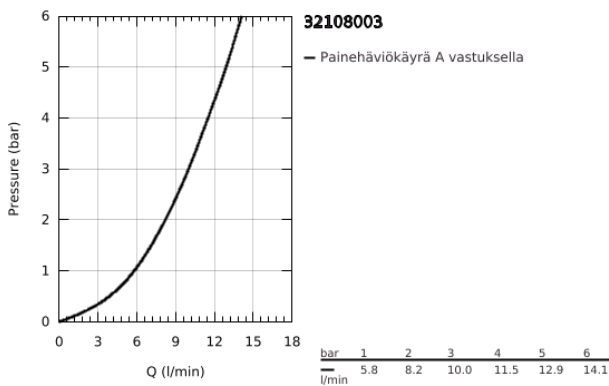

### TUOTESELOSTE

- Colour: chrome
- Yksi asennusreikä
- GROHE SilkMove 28 mm:n keraaminen säätöosa
- Lämpötilarajoin
- GROHE LongLife viimeistely
- Pika-asennusjärjestelmä
- tubular C-spout with ball-joint mousseur
- Vipupohjaventtiili 1 1/4"
- Joustavat liitosletkut