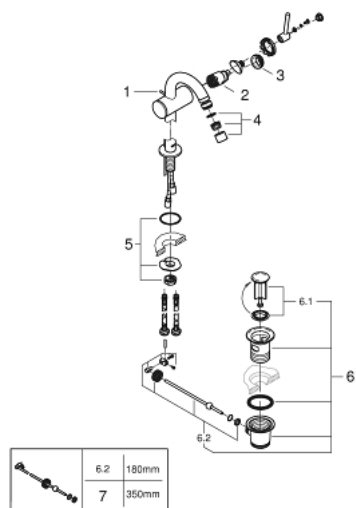

## 32 108 003 ATRIO VIPUHANA PESUISTUIMEEN, DN 15 M-SIZE

### TUOTESELOSTE

- Colour: chrome
- Yksi asennusreikä
- GROHE SilkMove 28 mm:n keraaminen säätöosa
- Lämpötilarajoin
- GROHE LongLife viimeistely
- Pika-asennusjärjestelmä
- tubular C-spout with ball-joint mousseur
- Vipupohjaventtiili 1 1/4"
- Joustavat liitosletkut

### VARAOSAT, huhtikuuta 2017 – now

- 1: Pop-up rod (Tilausno. 65196000)
  - 2: Kasetti (Tilausno. 46963000)
  - 3: Asennusrenkas (Tilausno. 07419000)
  - 4: Poresuutin (Tilausno. 06574000)
  - 5: Akselin kiinnityssarja (Tilausno. 48409000)
  - 6: Viemärlaitteet 1 1/4" (Tilausno. 28910000)
  - 6.1: Tulppa (Tilausno. 07182000)
  - 6.2: Epäkeskotanko (Tilausno. 07052000)
  - 7: Epäkeskotanko (Tilausno. 07341000)\*
- \* Erikoistarvikkeet