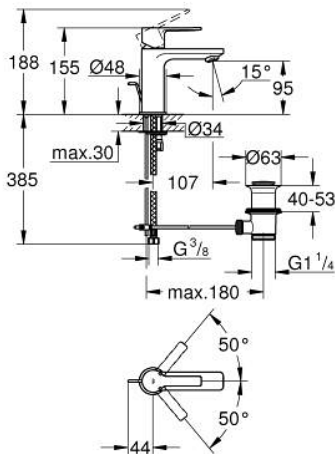

32 109 001 LINEARE VIPUHANA PESUALTAALLE, DN 15
S-KOKO

TUOTESELOSTE

- Colour: chrome
- Yksi asennusreikä
- Metallikahva
- GROHE SilkMove 28 mm:n keraaminen säätöosa
- Lämpötilarajoin
- GROHE LongLife viimeistely
- GROHE EcoJoy-teknologia pienempään vedenkulutukseen ja täydelliseen suihkuun
- maximum flow rate (at 3 bar): 5 l/min
- SpeedClean poresuutin
- GROHE FastFixation Plus -asennusjärjestelmä
- Vipupohjaventtiili 1 1/4"
- Joustavat liitosletkut

32 109 001 LINEARE VIPUHANA PESUALTAALLE, DN 15 S-KOKO

VARAOSAT, heinäkuuta 2016 – now

- 1: Kahva (Tilausno. 46980000)
 - 2: Kansi (Tilausno. 46581000)
 - 3: Asennusrenkas (Tilausno. 07419000)
 - 4: Kasetti (Tilausno. 46580000)
 - 5: Poresuutin (Tilausno. 48159000)
 - 6: Pop-up rod (Tilausno. 46739000)
 - 7: Shank fastening assembly (Tilausno. 46645000)
 - 8: Viemärlaitteet 1 1/4" (Tilausno. 28910000)
 - 8.1: Tulppa (Tilausno. 07182000)
 - 8.2: Epäkeskotanko (Tilausno. 07052000)
 - 9: Asennustyökalu (Tilausno. 19017000)*
 - 10: Epäkeskotanko (Tilausno. 07341000)*
- * Erikoistarvikkeet