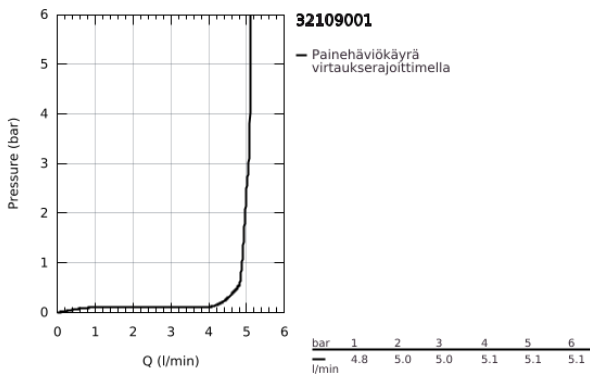

32 109 001 LINEARE VIPUHANA PESUALTAALLE, DN 15
S-KOKO

TUOTESELOSTE

- Colour: chrome
- Yksi asennusreikä
- Metallikahva
- GROHE SilkMove 28 mm:n keraaminen säätöosa
- Lämpötilarajoin
- GROHE LongLife viimeistely
- GROHE EcoJoy-teknologia pienempään vedenkulutukseen ja täydelliseen suihkuun
- maximum flow rate (at 3 bar): 5 l/min
- SpeedClean poresuutin
- GROHE FastFixation Plus -asennusjärjestelmä
- Vipupohjaventtiili 1 1/4"
- Joustavat liitosletkut

32 109 001 LINEARE VIPUHANA PESUALTAALLE, DN 15 S-KOKO

VARAOSAT, heinäkuuta 2016 – now

- 1: Kahva (Tilausno. 46980000)
 - 2: Kansi (Tilausno. 46581000)
 - 3: Asennusrenkas (Tilausno. 07419000)
 - 4: Kasetti (Tilausno. 46580000)
 - 5: Poresuutin (Tilausno. 48159000)
 - 6: Pop-up rod (Tilausno. 46739000)
 - 7: Shank fastening assembly (Tilausno. 46645000)
 - 8: Viemärlaitteet 1 1/4" (Tilausno. 28910000)
 - 8.1: Tulppa (Tilausno. 07182000)
 - 8.2: Epäkeskotanko (Tilausno. 07052000)
 - 9: Asennustyökalu (Tilausno. 19017000)*
 - 10: Epäkeskotanko (Tilausno. 07341000)*
- * Erikoistarvikkeet