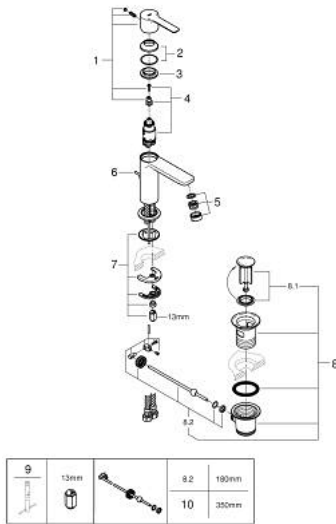

32 109 243 1 LINEARE VIPUHANA PESUALTAALLE, DN 15
S-KOKO

TUOTESELOSTE

- Colour: matte black
- Yksi asennusreikä
- Metallikahva
- GROHE SilkMove 28 mm:n keraaminen säätöosa
- Lämpötilarajoitin
- GROHE EcoJoy-tekniologia pienempään vedenkulutukseen ja täydelliseen suihkuun
- maximum flow rate (at 3 bar): 5 l/min
- SpeedClean poresuutin
- GROHE FastFixation Plus -asennusjärjestelmä
- Vipupohjaventtiili 1 1/4"
- Joustavat liitosletkut

32 109 243 1 LINEARE VIPUHANA PESUALTAALLE, DN 15
S-KOKO

VARAOSAT, toukokuuta 2024 – now

- 1: lever (Tilausno. 469802430)
 - 2: Kansi (Tilausno. 465812430)
 - 3: Asennusrengas (Tilausno. 07419000)
 - 4: Kasetti (Tilausno. 46580000)
 - 5: Poresuutin (Tilausno. 481592430)
 - 6: lift rod (Tilausno. 467392430)
 - 7: Shank fastening assembly (Tilausno. 46645000)
 - 8: Viemärlaitteet 1 1/4" (Tilausno. 289102430)
 - 8.1: Tulppa (Tilausno. 071822430)
 - 8.2: Epäkeskotanko (Tilausno. 07052000)
 - 9: Asennustyökalu (Tilausno. 19017000)*
 - 10: Epäkeskotanko (Tilausno. 07341000)*
- * Erikoistarvikkeet