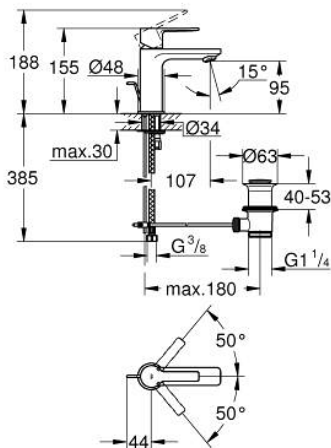

32 109 243 1 LINEARE VIPUHANA PESUALTAALLE, DN 15
S-KOKO

TUOTESELOSTE

- Colour: matte black
- Yksi asennusreikä
- Metallikahva
- GROHE SilkMove 28 mm:n keraaminen säätöosa
- Lämpötilarajoitin
- GROHE EcoJoy-tekniologia pienempään vedenkulutukseen ja täydelliseen suihkuun
- maximum flow rate (at 3 bar): 5 l/min
- SpeedClean poresuutin
- GROHE FastFixation Plus -asennusjärjestelmä
- Vipupohjaventtiili 1 1/4"
- Joustavat liitosletkut

32 109 243 1 LINEARE VIPUHANA PESUALTAALLE, DN 15
S-KOKO

VARAOSAT, toukokuuta 2024 – now

- 1: lever (Tilausno. 469802430)
 - 2: Kansi (Tilausno. 465812430)
 - 3: Asennusrengas (Tilausno. 07419000)
 - 4: Kasetti (Tilausno. 46580000)
 - 5: Poresuutin (Tilausno. 481592430)
 - 6: lift rod (Tilausno. 467392430)
 - 7: Shank fastening assembly (Tilausno. 46645000)
 - 8: Viemärlaitteet 1 1/4" (Tilausno. 289102430)
 - 8.1: Tulppa (Tilausno. 071822430)
 - 8.2: Epäkeskotanko (Tilausno. 07052000)
 - 9: Asennustyökalu (Tilausno. 19017000)*
 - 10: Epäkeskotanko (Tilausno. 07341000)*
- * Erikoistarvikkeet