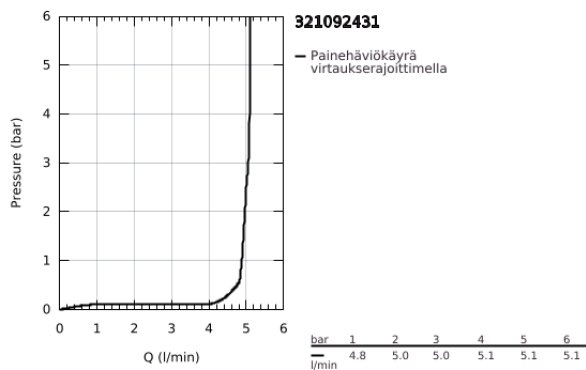

32 109 243 1 LINEARE VIPUHANA PESUALTAALLE, DN 15
S-KOKO

TUOTESELOSTE

- Colour: matte black
- Yksi asennusreikä
- Metallikahva
- GROHE SilkMove 28 mm:n keraaminen säätöosa
- Lämpötilarajoitin
- GROHE EcoJoy-tekniologia pienempään vedenkulutukseen ja täydelliseen suihkuun
- maximum flow rate (at 3 bar): 5 l/min
- SpeedClean poresuutin
- GROHE FastFixation Plus -asennusjärjestelmä
- Vipupohjaventtiili 1 1/4"
- Joustavat liitosletkut

32 109 243 1 LINEARE VIPUHANA PESUALTAALLE, DN 15
S-KOKO

VARAOSAT, toukokuuta 2024 – now

- 1: lever (Tilausno. 469802430)
 - 2: Kansi (Tilausno. 465812430)
 - 3: Asennusrengas (Tilausno. 07419000)
 - 4: Kasetti (Tilausno. 46580000)
 - 5: Poresuutin (Tilausno. 481592430)
 - 6: lift rod (Tilausno. 467392430)
 - 7: Shank fastening assembly (Tilausno. 46645000)
 - 8: Viemärlaitteet 1 1/4" (Tilausno. 289102430)
 - 8.1: Tulppa (Tilausno. 071822430)
 - 8.2: Epäkeskotanko (Tilausno. 07052000)
 - 9: Asennustyökalu (Tilausno. 19017000)*
 - 10: Epäkeskotanko (Tilausno. 07341000)*
- * Erikoistarvikkeet