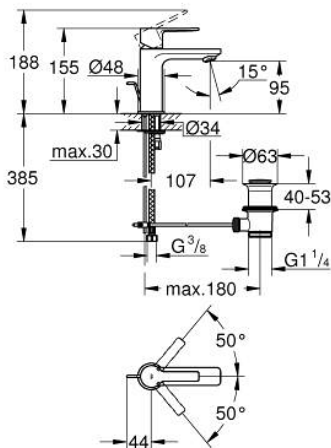

32 109 DC1 LINEARE VIPUHANA PESUALTAALLE, DN 15 S-KOKO

TUOTESELOSTE

- Colour: Supersteel
- Yksi asennusreikä
- Metallikahva
- GROHE SilkMove 28 mm:n keraaminen säätöosa
- Lämpötilarajoin
- GROHE LongLife -viimeistely
- GROHE EcoJoy-teknologia pienempään vedenkulutukseen ja täydelliseen suihkuun
- maximum flow rate (at 3 bar): 5 l/min
- SpeedClean poresuutin
- GROHE FastFixation Plus -asennusjärjestelmä
- Vipupohjaventtiili 1 1/4"
- Joustavat liitosletkut

32 109 DC1 LINEARE VIPUHANA PESUALTAALLE, DN 15 S-KOKO

VARAOSAT, syyskuuta 2016 – now

- 1: Kahva (Tilausno. 46980DC0)
 - 2: Kansi (Tilausno. 46581DC0)
 - 3: Asennusrengas (Tilausno. 07419000)
 - 4: Kasetti (Tilausno. 46580000)
 - 5: Poresuutin (Tilausno. 48159DC0)
 - 6: Pop-up rod (Tilausno. 46739EN0)
 - 7: Shank fastening assembly (Tilausno. 46645000)
 - 8: Viemärlaitteet 1 1/4" (Tilausno. 28910DC0)
 - 8.1: Tulppa (Tilausno. 07182DC0)
 - 8.2: Epäkeskotanko (Tilausno. 07052000)
 - 9: Asennustyökalu (Tilausno. 19017000)*
 - 10: Epäkeskotanko (Tilausno. 07341000)*
- * Erikoistarvikkeet