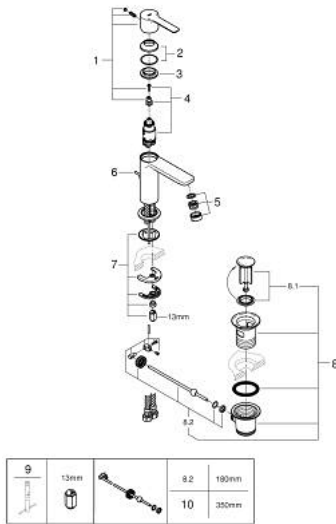

32 109 DC1 LINEARE VIPUHANA PESUALTAALLE, DN 15 S-KOKO

TUOTESELOSTE

- Colour: Supersteel
- Yksi asennusreikä
- Metallikahva
- GROHE SilkMove 28 mm:n keraaminen säätöosa
- Lämpötilarajoin
- GROHE LongLife -viimeistely
- GROHE EcoJoy-teknologia pienempään vedenkulutukseen ja täydelliseen suihkuun
- maximum flow rate (at 3 bar): 5 l/min
- SpeedClean poresuutin
- GROHE FastFixation Plus -asennusjärjestelmä
- Vipupohjaventtiili 1 1/4"
- Joustavat liitosletkut

32 109 DC1 LINEARE VIPUHANA PESUALTAALLE, DN 15 S-KOKO

VARAOSAT, syyskuuta 2016 – now

- 1: Kahva (Tilausno. 46980DC0)
 - 2: Kansi (Tilausno. 46581DC0)
 - 3: Asennusrengas (Tilausno. 07419000)
 - 4: Kasetti (Tilausno. 46580000)
 - 5: Poresuutin (Tilausno. 48159DC0)
 - 6: Pop-up rod (Tilausno. 46739EN0)
 - 7: Shank fastening assembly (Tilausno. 46645000)
 - 8: Viemärlaitteet 1 1/4" (Tilausno. 28910DC0)
 - 8.1: Tulppa (Tilausno. 07182DC0)
 - 8.2: Epäkeskotanko (Tilausno. 07052000)
 - 9: Asennustyökalu (Tilausno. 19017000)*
 - 10: Epäkeskotanko (Tilausno. 07341000)*
- * Erikoistarvikkeet