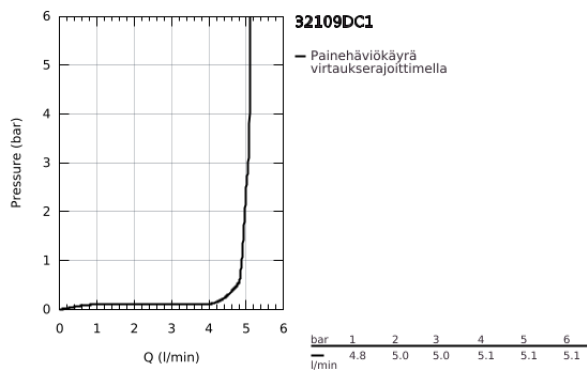

32 109 DC1 LINEARE VIPUHANA PESUALTAALLE, DN 15 S-KOKO

TUOTESELOSTE

- Colour: Supersteel
- Yksi asennusreikä
- Metallikahva
- GROHE SilkMove 28 mm:n keraaminen säätöosa
- Lämpötilarajoin
- GROHE LongLife -viimeistely
- GROHE EcoJoy-teknologia pienempään vedenkulutukseen ja täydelliseen suihkuun
- maximum flow rate (at 3 bar): 5 l/min
- SpeedClean poresuutin
- GROHE FastFixation Plus -asennusjärjestelmä
- Vipupohjaventtiili 1 1/4"
- Joustavat liitosletkut

32 109 DC1 LINEARE VIPUHANA PESUALTAALLE, DN 15 S-KOKO

VARAOSAT, syyskuuta 2016 – now

- 1: Kahva (Tilausno. 46980DC0)
 - 2: Kansi (Tilausno. 46581DC0)
 - 3: Asennusrengas (Tilausno. 07419000)
 - 4: Kasetti (Tilausno. 46580000)
 - 5: Poresuutin (Tilausno. 48159DC0)
 - 6: Pop-up rod (Tilausno. 46739EN0)
 - 7: Shank fastening assembly (Tilausno. 46645000)
 - 8: Viemärlaitteet 1 1/4" (Tilausno. 28910DC0)
 - 8.1: Tulppa (Tilausno. 07182DC0)
 - 8.2: Epäkeskotanko (Tilausno. 07052000)
 - 9: Asennustyökalu (Tilausno. 19017000)*
 - 10: Epäkeskotanko (Tilausno. 07341000)*
- * Erikoistarvikkeet