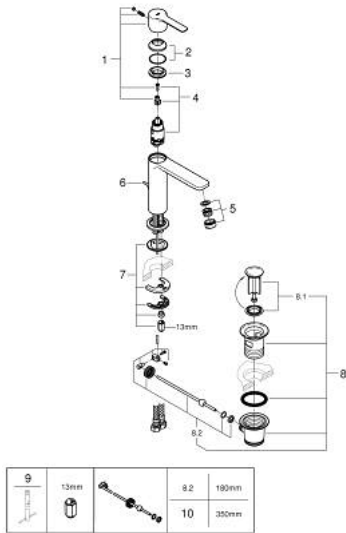

32 114 001 LINEARE VIPUHANA PESUALTAALLE, DN 15
S-KOKO

TUOTESELOSTE

- Colour: chrome
- Yksi asennusreikä
- Metallikahva
- GROHE SilkMove 28 mm:n keraaminen säätöosa
- Lämpötilarajoin
- GROHE LongLife viimeistely
- GROHE EcoJoy-teknologia pienempään vedenkulutukseen ja täydelliseen suihkuun
- maximum flow rate (at 3 bar): 5 l/min
- SpeedClean poresuutin
- GROHE FastFixation Plus -asennusjärjestelmä
- Vipupohjaventtiili 1 1/4"
- Joustavat liitosletkut

32 114 001 LINEARE VIPUHANA PESUALTAALLE, DN 15 S-KOKO

VARAOSAT, heinäkuuta 2016 – now

- 1: Kahva (Tilausno. 46980000)
 - 2: Kansi (Tilausno. 46581000)
 - 3: Asennusrenkas (Tilausno. 07419000)
 - 4: Kasetti (Tilausno. 46580000)
 - 5: Poresuutin (Tilausno. 48159000)
 - 6: Pop-up rod (Tilausno. 46739000)
 - 7: Shank fastening assembly (Tilausno. 46645000)
 - 8: Viemärlaitteet 1 1/4" (Tilausno. 28910000)
 - 8.1: Tulppa (Tilausno. 07182000)
 - 8.2: Epäkeskotanko (Tilausno. 07052000)
 - 9: Asennustyökalu (Tilausno. 19017000)*
 - 10: Epäkeskotanko (Tilausno. 07341000)*
- * Erikoistarvikkeet