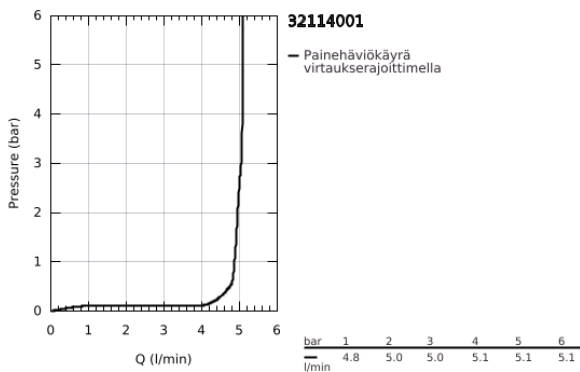

32 114 001 LINEARE VIPUHANA PESUALTAALLE, DN 15
S-KOKO

TUOTESELOSTE

- Colour: chrome
- Yksi asennusreikä
- Metallikahva
- GROHE SilkMove 28 mm:n keraaminen säätöosa
- Lämpötilarajoin
- GROHE LongLife viimeistely
- GROHE EcoJoy-teknologia pienempään vedenkulutukseen ja täydelliseen suihkuun
- maximum flow rate (at 3 bar): 5 l/min
- SpeedClean poresuutin
- GROHE FastFixation Plus -asennusjärjestelmä
- Vipupohjaventtiili 1 1/4"
- Joustavat liitosletkut