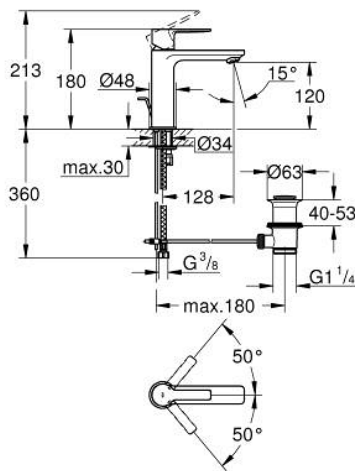

32 114 001 LINEARE VIPUHANA PESUALTAALLE, DN 15
S-KOKO

TUOTESELOSTE

- Colour: chrome
- Yksi asennusreikä
- Metallikahva
- GROHE SilkMove 28 mm:n keraaminen säätöosa
- Lämpötilarajoin
- GROHE LongLife viimeistely
- GROHE EcoJoy-teknologia pienempään vedenkulutukseen ja täydelliseen suihkuun
- maximum flow rate (at 3 bar): 5 l/min
- SpeedClean poresuutin
- GROHE FastFixation Plus -asennusjärjestelmä
- Vipupohjaventtiili 1 1/4"
- Joustavat liitosletkut

32 114 001 LINEARE VIPUHANA PESUALTAALLE, DN 15 S-KOKO

VARAOSAT, heinäkuuta 2016 – now

- 1: Kahva (Tilausno. 46980000)
 - 2: Kansi (Tilausno. 46581000)
 - 3: Asennusrenkas (Tilausno. 07419000)
 - 4: Kasetti (Tilausno. 46580000)
 - 5: Poresuutin (Tilausno. 48159000)
 - 6: Pop-up rod (Tilausno. 46739000)
 - 7: Shank fastening assembly (Tilausno. 46645000)
 - 8: Viemärlaitteet 1 1/4" (Tilausno. 28910000)
 - 8.1: Tulppa (Tilausno. 07182000)
 - 8.2: Epäkeskotanko (Tilausno. 07052000)
 - 9: Asennustyökalu (Tilausno. 19017000)*
 - 10: Epäkeskotanko (Tilausno. 07341000)*
- * Erikoistarvikkeet