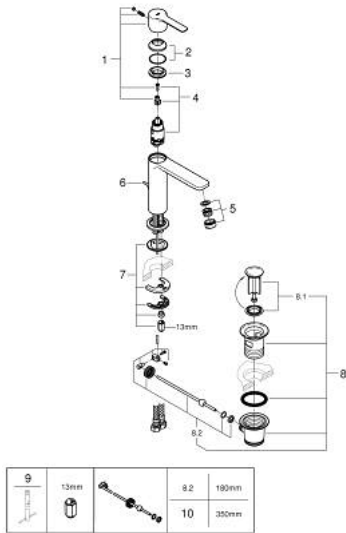

32 114 243 1 LINEARE VIPUHANA PESUALTAALLE, DN 15 S-KOKO

TUOTESELOSTE

- Colour: matte black
- Yksi asennusreikä
- Metallikahva
- GROHE SilkMove 28 mm:n keraaminen säätöosa
- Lämpötilarajoin
- GROHE EcoJoy-tekniologia pienempään vedenkulutukseen ja täydelliseen suihkuun
- maximum flow rate (at 3 bar): 5 l/min
- SpeedClean poresuutin
- GROHE FastFixation Plus -asennusjärjestelmä
- Vipupohjaventtiili 1 1/4"
- Joustavat liitosletkut

32 114 243 1 LINEARE VIPUHANA PESUALTAALLE, DN 15
S-KOKO

VARAOSAT, toukokuuta 2024 – now

- 1: lever (Tilausno. 469802430)
 - 2: Kansi (Tilausno. 465812430)
 - 3: Asennusrenkas (Tilausno. 07419000)
 - 4: Kasetti (Tilausno. 46580000)
 - 5: Poresuutin (Tilausno. 481592430)
 - 6: lift rod (Tilausno. 467392430)
 - 7: Shank fastening assembly (Tilausno. 46645000)
 - 8: Viemärlaitteet 1 1/4" (Tilausno. 289102430)
 - 8.1: Tulppa (Tilausno. 071822430)
 - 8.2: Epäkeskotanko (Tilausno. 07052000)
 - 9: Asennustyökalu (Tilausno. 19017000)*
 - 10: Epäkeskotanko (Tilausno. 07341000)*
- * Erikoistarvikkeet