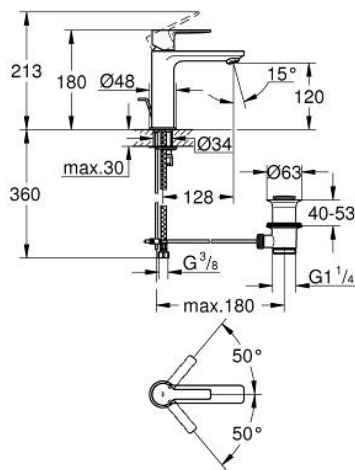

32 114 243 1 LINEARE VIPUHANA PESUALTAALLE, DN 15 S-KOKO

TUOTESELOSTE

- Colour: matte black
- Yksi asennusreikä
- Metallikahva
- GROHE SilkMove 28 mm:n keraaminen säätöosa
- Lämpötilarajoin
- GROHE EcoJoy-tekniologia pienempään vedenkulutukseen ja täydelliseen suihkuun
- maximum flow rate (at 3 bar): 5 l/min
- SpeedClean poresuutin
- GROHE FastFixation Plus -asennusjärjestelmä
- Vipupohjaventtiili 1 1/4"
- Joustavat liitosletkut

32 114 243 1 LINEARE VIPUHANA PESUALTAALLE, DN 15
S-KOKO

VARAOSAT, toukokuuta 2024 – now

- 1: lever (Tilausno. 469802430)
 - 2: Kansi (Tilausno. 465812430)
 - 3: Asennusrenkas (Tilausno. 07419000)
 - 4: Kasetti (Tilausno. 46580000)
 - 5: Poresuutin (Tilausno. 481592430)
 - 6: lift rod (Tilausno. 467392430)
 - 7: Shank fastening assembly (Tilausno. 46645000)
 - 8: Viemärlaitteet 1 1/4" (Tilausno. 289102430)
 - 8.1: Tulppa (Tilausno. 071822430)
 - 8.2: Epäkeskotanko (Tilausno. 07052000)
 - 9: Asennustyökalu (Tilausno. 19017000)*
 - 10: Epäkeskotanko (Tilausno. 07341000)*
- * Erikoistarvikkeet