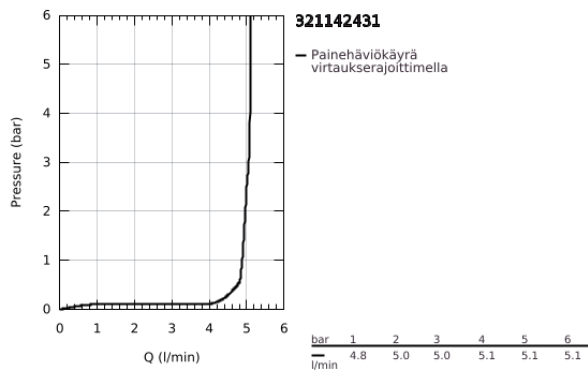

32 114 243 1 LINEARE VIPUHANA PESUALTAALLE, DN 15 S-KOKO

TUOTESELOSTE

- Colour: matte black
- Yksi asennusreikä
- Metallikahva
- GROHE SilkMove 28 mm:n keraaminen säätöosa
- Lämpötilarajoin
- GROHE EcoJoy-tekniologia pienempään vedenkulutukseen ja täydelliseen suihkuun
- maximum flow rate (at 3 bar): 5 l/min
- SpeedClean poresuutin
- GROHE FastFixation Plus -asennusjärjestelmä
- Vipupohjaventtiili 1 1/4"
- Joustavat liitosletkut

32 114 243 1 LINEARE VIPUHANA PESUALTAALLE, DN 15
S-KOKO

VARAOSAT, toukokuuta 2024 – now

- 1: lever (Tilausno. 469802430)
 - 2: Kansi (Tilausno. 465812430)
 - 3: Asennusrenkas (Tilausno. 07419000)
 - 4: Kasetti (Tilausno. 46580000)
 - 5: Poresuutin (Tilausno. 481592430)
 - 6: lift rod (Tilausno. 467392430)
 - 7: Shank fastening assembly (Tilausno. 46645000)
 - 8: Viemärlaitteet 1 1/4" (Tilausno. 289102430)
 - 8.1: Tulppa (Tilausno. 071822430)
 - 8.2: Epäkeskotanko (Tilausno. 07052000)
 - 9: Asennustyökalu (Tilausno. 19017000)*
 - 10: Epäkeskotanko (Tilausno. 07341000)*
- * Erikoistarvikkeet