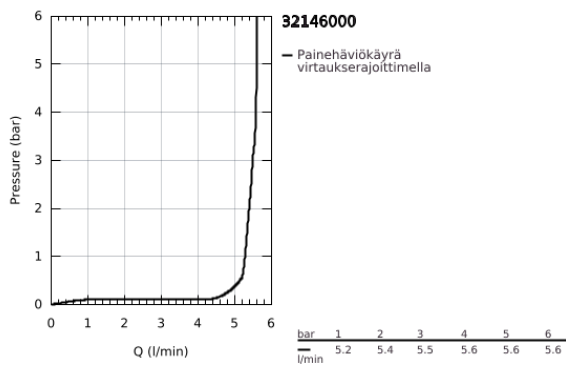

32 146 000 ALLURE <H3>YKSIOTEPESUALLASSEKOITIN 1/2" L-KOKO</H3>

TUOTESELOSTE

- Colour: chrome
- Yksi asennusreikä
- GROHE SilkMove 28 mm:n keraaminen säätöosa
- GROHE LongLife viimeistely
- 6.0 l/min flow limiter
- Pika-asennusjärjestelmä
- Poresuutin
- U-juoksuputki
- Vipupohjajaventiili 1 1/4"
- Joustavat liitosletkut