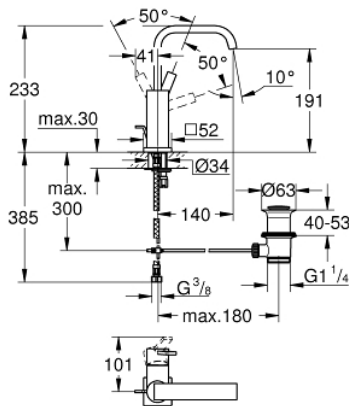

32 146 000 ALLURE <H3>YKSIOTEPESUALLASSEKOITIN 1/2" L-KOKO</H3>

TUOTESELOSTE

- Colour: chrome
- Yksi asennusreikä
- GROHE SilkMove 28 mm:n keraaminen säätöosa
- GROHE LongLife viimeistely
- 6.0 l/min flow limiter
- Pika-asennusjärjestelmä
- Poresuutin
- U-juoksuputki
- Vipupohjajaventiili 1 1/4"
- Joustavat liitosletkut

32 146 000 ALLURE <H3>YKSIOTEPESUALLASSEKOITIN 1/2" L-KOKO</H3>

VARAOSAT, heinäkuuta 2016 – now

- 1: Kahva (Tilausno. 46610000)
 - 2: Kansi (Tilausno. 46581000)
 - 3: Asennusrenkas (Tilausno. 07419000)
 - 4: Kasetti (Tilausno. 46580000)
 - 5: Pop-up rod (Tilausno. 46739000)
 - 6: Shank fastening assembly (Tilausno. 46671000)
 - 7: Viemärlaitteet 1 1/4" (Tilausno. 28910000)
 - 7.1: Tulppa (Tilausno. 07182000)
 - 7.2: Epäkeskotanko (Tilausno. 07052000)
 - 8: Poresuutin (Tilausno. 13220000)
 - 9: Paineletku (Tilausno. 46255000)
 - 10: Epäkeskotanko (Tilausno. 07341000)*
 - 11: Asennustyökalu (Tilausno. 19017000)*
- * Erikoistarvikkeet