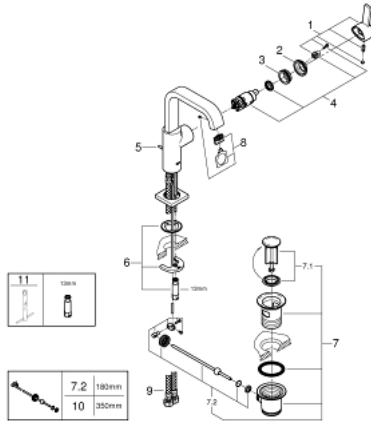

32 146 000 ALLURE <H3>YKSIOTEPESUALLASSEKOITIN 1/2" L-KOKO</H3>

TUOTESELOSTE

- Colour: chrome
- Yksi asennusreikä
- GROHE SilkMove 28 mm:n keraaminen säätöosa
- GROHE LongLife viimeistely
- 6.0 l/min flow limiter
- Pika-asennusjärjestelmä
- Poresuutin
- U-juoksuputki
- Vipupohjajaventiili 1 1/4"
- Joustavat liitosletkut

32 146 000 ALLURE <H3>YKSIOTEPESUALLASSEKOITIN 1/2" L-KOKO</H3>

VARAOSAT, heinäkuuta 2016 – now

- 1: Kahva (Tilausno. 46610000)
 - 2: Kansi (Tilausno. 46581000)
 - 3: Asennusrenkas (Tilausno. 07419000)
 - 4: Kasetti (Tilausno. 46580000)
 - 5: Pop-up rod (Tilausno. 46739000)
 - 6: Shank fastening assembly (Tilausno. 46671000)
 - 7: Viemärlaitteet 1 1/4" (Tilausno. 28910000)
 - 7.1: Tulppa (Tilausno. 07182000)
 - 7.2: Epäkeskotanko (Tilausno. 07052000)
 - 8: Poresuutin (Tilausno. 13220000)
 - 9: Paineletku (Tilausno. 46255000)
 - 10: Epäkeskotanko (Tilausno. 07341000)*
 - 11: Asennustyökalu (Tilausno. 19017000)*
- * Erikoistarvikkeet