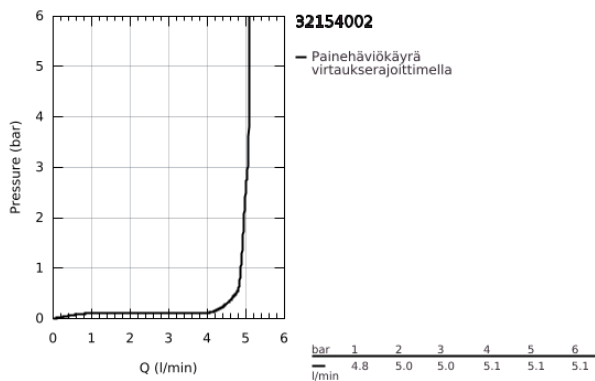

32 154 002 EUROSMART VIPUHANA PESUALTAALLE, DN 15 S-KOKO

TUOTESELOSTE

- Colour: chrome
- Yksi asennusreikä
- Metallikahva
- GROHE SilkMove 35 mm:n keraaminen säätöosa
- EcoMode - cold water flow in mid-lever position saves energy
- Säädetty virtaaman rajoitus
- Lämpötilarajoin
- GROHE LongLife viimeistely
- GROHE EcoJoy-teknologia pienempään vedenkulutukseen ja täydelliseen suihkuun
- maximum flow rate (at 3 bar): 5 l/min
- GROHE FastFixation -nopea asennus
- Tasainen runko
- Joustavat liitosletkut