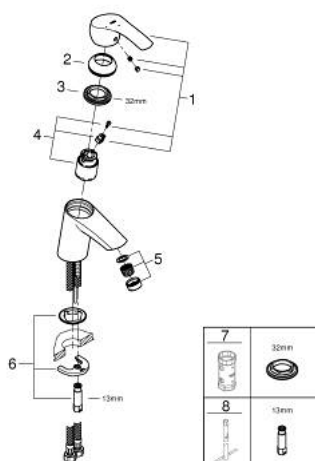

32 154 002 EUROSMART VIPUHANA PESUALTAALLE, DN 15 S-KOKO

TUOTESELOSTE

- Colour: chrome
- Yksi asennusreikä
- Metallikahva
- GROHE SilkMove 35 mm:n keraaminen säätöosa
- EcoMode - cold water flow in mid-lever position saves energy
- Säädetty virtaaman rajoitus
- Lämpötilarajoin
- GROHE LongLife viimeistely
- GROHE EcoJoy-teknologia pienempään vedenkulutukseen ja täydelliseen suihkuun
- maximum flow rate (at 3 bar): 5 l/min
- GROHE FastFixation -nopea asennus
- Tasainen runko
- Joustavat liitosletkut

32 154 002 **EUROSMART VIPUHANA PESUALTAALLE, DN 15**
S-KOKO

VARAOSAT, elokuuta 2017 – now

- 1: Kahva (Tilausno. 46902000)
 - 2: Kansi (Tilausno. 46492000)
 - 3: Ruuvikytkentä (Tilausno. 46460000)
 - 4: Kasetti (Tilausno. 46863000)
 - 5: Poresuutin (Tilausno. 48159000)
 - 6: Shank fastening assembly (Tilausno. 46671000)
 - 7: Holkkiavain (Tilausno. 19332000)*
 - 8: Asennustyökalu (Tilausno. 19017000)*
- * Erikoistarvikkeet