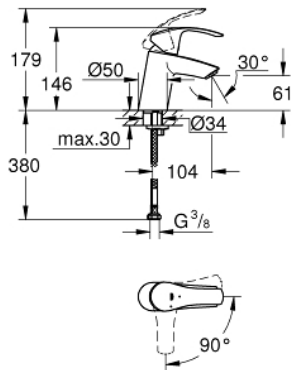

32 154 002 EUROSMART VIPUHANA PESUALTAALLE, DN 15 S-KOKO

TUOTESELOSTE

- Colour: chrome
- Yksi asennusreikä
- Metallikahva
- GROHE SilkMove 35 mm:n keraaminen säätöosa
- EcoMode - cold water flow in mid-lever position saves energy
- Säädetty virtaaman rajoitus
- Lämpötilarajoin
- GROHE LongLife viimeistely
- GROHE EcoJoy-teknologia pienempään vedenkulutukseen ja täydelliseen suihkuun
- maximum flow rate (at 3 bar): 5 l/min
- GROHE FastFixation -nopea asennus
- Tasainen runko
- Joustavat liitosletkut

32 154 002 **EUROSMART VIPUHANA PESUALTAALLE, DN 15**
S-KOKO

VARAOSAT, elokuuta 2017 – now

- 1: Kahva (Tilausno. 46902000)
 - 2: Kansi (Tilausno. 46492000)
 - 3: Ruuvikytkentä (Tilausno. 46460000)
 - 4: Kasetti (Tilausno. 46863000)
 - 5: Poresuutin (Tilausno. 48159000)
 - 6: Shank fastening assembly (Tilausno. 46671000)
 - 7: Holkkiavain (Tilausno. 19332000)*
 - 8: Asennustyökalu (Tilausno. 19017000)*
- * Erikoistarvikkeet