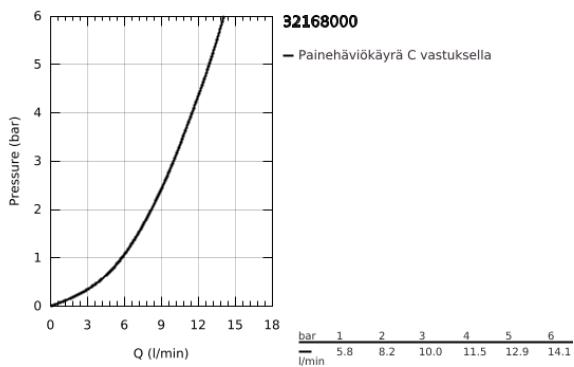

### TUOTESELOSTE

- Colour: chrome
- L-juoksuputki
- Yksi asennusreikä
- GROHE LongLife -viimeistely
- GROHE SilkMove 46 mm:n keraaminen säätöosa
- Pull-Out spout for greater flexibility
- Säädettävä virtaaman rajoitus
- Kääntyvä juoksuputki, kääntöalue 360°
- integroitu takaiskuventtiili
- Varustettu takaiskuventtiilillä
- Joustavat liitosletkut
- Pika-asennusjärjestelmä
- maximum flow rate (at 3 bar): 10 l/min