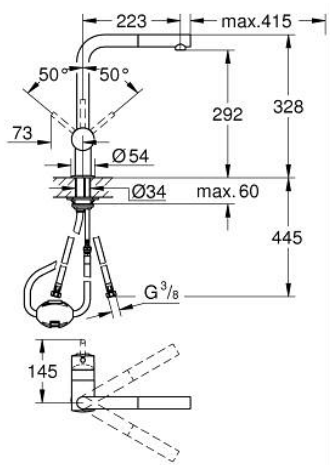

### TUOTESELOSTE

- Colour: chrome
- L-juoksuputki
- Yksi asennusreikä
- GROHE LongLife -viimeistely
- GROHE SilkMove 46 mm:n keraaminen säätöosa
- Pull-Out spout for greater flexibility
- Säädettävä virtaaman rajoitus
- Kääntyvä juoksuputki, kääntöalue 360°
- integroitu takaiskuventtiili
- Varustettu takaiskuventtiilillä
- Joustavat liitosletkut
- Pika-asennusjärjestelmä
- maximum flow rate (at 3 bar): 10 l/min