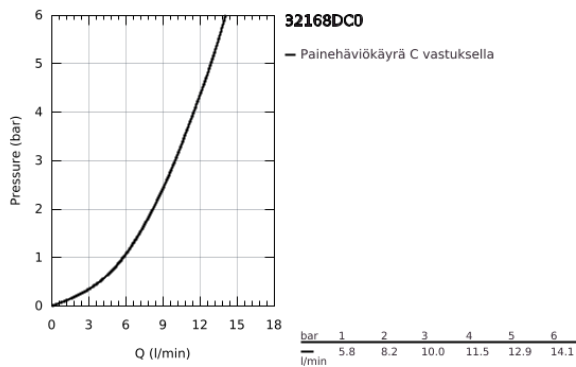

32 168 DC0 MINTA KEITTIÖHANA

TUOTESELOSTE

- Colour: Supersteel
- L-juoksuputki
- Yksi asennusreikä
- GROHE LongLife -viimeistely
- GROHE SilkMove 46 mm:n keraaminen säätöosa
- Pull-Out spout for greater flexibility
- Säädettävä virtaaman rajoitus
- Kääntyvä juoksuputki, kääntöalue 360°
- integroitu takaiskuventtiili
- Varustettu takaiskuventtiilillä
- Joustavat liitosletkut
- Pika-asennusjärjestelmä
- maximum flow rate (at 3 bar): 10 l/min