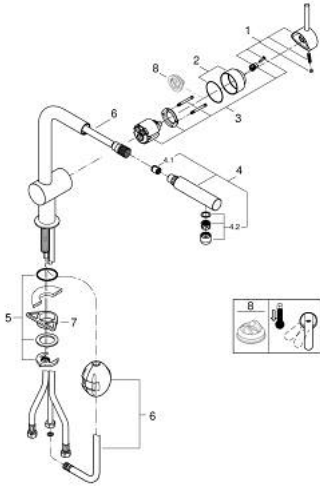

32 168 DC0 MINTA KEITTIÖHANA

TUOTESELOSTE

- Colour: Supersteel
- L-juoksuputki
- Yksi asennusreikä
- GROHE LongLife -viimeistely
- GROHE SilkMove 46 mm:n keraaminen säätöosa
- Pull-Out spout for greater flexibility
- Säädettävä virtaaman rajoitus
- Kääntyvä juoksuputki, kääntöalue 360°
- integroitu takaiskuventtiili
- Varustettu takaiskuventtiilillä
- Joustavat liitosletkut
- Pika-asennusjärjestelmä
- maximum flow rate (at 3 bar): 10 l/min

32 168 DC0 MINTA KEITTIÖHANA

VARAOSAT, huhtikuuta 2024 – now

1: Kahva (Tilausno. 46015DC0)

2: Kansi (Tilausno. 46025DC0)

3: Kasetti (Tilausno. 46048000)

4: Handspray (Tilausno. 46858DC0)

4.1: Yksisuuntaventtiili ½" (Tilausno. 08565000)

4.2: Poresuutin (Tilausno. 13967DC0)

5: Shank fastening assembly (Tilausno. 46345000)

6: Hose for sink mixer with pull-out dual spray or mousseur (Tilausno. 48293000)

7: Tukilevy (Tilausno. 05334000)

8: Lämpötilanrajoitin (Tilausno. 46375000)*