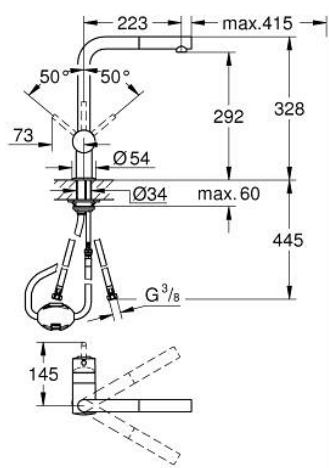

32 168 DC0 MINTA KEITTIÖHANA

TUOTESELOSTE

- Colour: Supersteel
- L-juoksuputki
- Yksi asennusreikä
- GROHE LongLife -viimeistely
- GROHE SilkMove 46 mm:n keraaminen säätöosa
- Pull-Out spout for greater flexibility
- Säädettävä virtaaman rajoitus
- Kääntyvä juoksuputki, kääntöalue 360°
- integroitu takaiskuventtiili
- Varustettu takaiskuventtiilillä
- Joustavat liitosletkut
- Pika-asennusjärjestelmä
- maximum flow rate (at 3 bar): 10 l/min

32 168 DC0 MINTA KEITTIÖHANA

VARAOSAT, huhtikuuta 2024 – now

1: Kahva (Tilausno. 46015DC0)

2: Kansi (Tilausno. 46025DC0)

3: Kasetti (Tilausno. 46048000)

4: Handspray (Tilausno. 46858DC0)

4.1: Yksisuuntaventtiili ½" (Tilausno. 08565000)

4.2: Poresuutin (Tilausno. 13967DC0)

5: Shank fastening assembly (Tilausno. 46345000)

6: Hose for sink mixer with pull-out dual spray or mousseur (Tilausno. 48293000)

7: Tukilevy (Tilausno. 05334000)

8: Lämpötilanrajoitin (Tilausno. 46375000)*