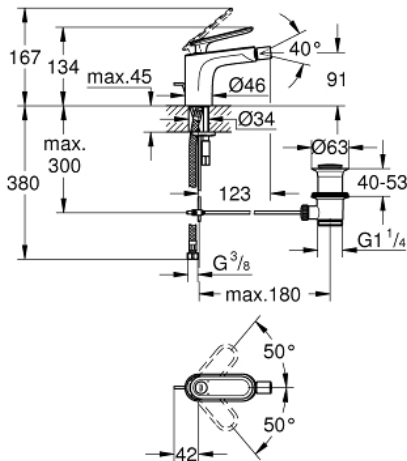

32 193 000 VERIS VIPUHANA PESUISTUIMEEN, DN 15 M-SIZE

TUOTESELOSTE

- Colour: chrome
- Yksi asennusreikä
- GROHE SilkMove 28 mm:n keraaminen säätöosa
- GROHE LongLife viimeistely
- Pika-asennusjärjestelmä
- pallonivelporesuutin
- Vipupohjaventtiili 1 1/4"
- Joustavat liitosletkut
- Vähimmäispaine 1,0 baaria

32 193 000 VERIS VIPUHANA PESUISTUIMEEN, DN 15 M-SIZE

VARAOSAT, elokuuta 2016 – now

- 1: Kahva (Tilausno. 46661000)
 - 1.1: Huuhtelupainike (Tilausno. 46672000)
 - 2: Kansi (Tilausno. 46662000)
 - 3: Rengas (Tilausno. 64571000)
 - 4: Kasetti (Tilausno. 46580000)
 - 5: Poresuutin (Tilausno. 13998000)
 - 6: Pop-up rod (Tilausno. 10769000)
 - 7: Shank fastening assembly (Tilausno. 46671000)
 - 8: Viemärlaitteet 1 1/4" (Tilausno. 28910000)
 - 8.1: Tulppa (Tilausno. 07182000)
 - 8.2: Epäkeskotanko (Tilausno. 07052000)
 - 9: Paineletku (Tilausno. 46255000)
 - 10: Asennustyökalu (Tilausno. 19017000)*
 - 11: Epäkeskotanko (Tilausno. 07341000)*
- * Erikoistarvikkeet