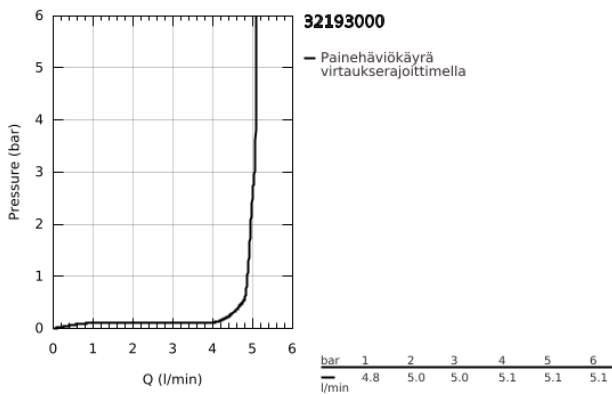

32 193 000 VERIS VIPUHANA PESUISTUIMEEN, DN 15 M-SIZE

TUOTESELOSTE

- Colour: chrome
- Yksi asennusreikä
- GROHE SilkMove 28 mm:n keraaminen säätöosa
- GROHE LongLife viimeistely
- Pika-asennusjärjestelmä
- pallonivelporesuutin
- Vipupohjaventtiili 1 1/4"
- Joustavat liitosletkut
- Vähimmäispaine 1,0 baaria