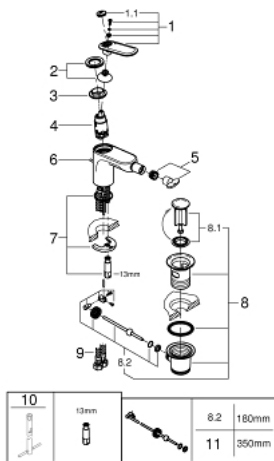

32 193 000 VERIS VIPUHANA PESUISTUIMEEN, DN 15 M-SIZE

TUOTESELOSTE

- Colour: chrome
- Yksi asennusreikä
- GROHE SilkMove 28 mm:n keraaminen säätöosa
- GROHE LongLife viimeistely
- Pika-asennusjärjestelmä
- pallonivelporesuutin
- Vipupohjaventtiili 1 1/4"
- Joustavat liitosletkut
- Vähimmäispaine 1,0 baaria

32 193 000 VERIS VIPUHANA PESUISTUIMEEN, DN 15 M-SIZE

VARAOSAT, elokuuta 2016 – now

- 1: Kahva (Tilausno. 46661000)
 - 1.1: Huuhtelupainike (Tilausno. 46672000)
 - 2: Kansi (Tilausno. 46662000)
 - 3: Rengas (Tilausno. 64571000)
 - 4: Kasetti (Tilausno. 46580000)
 - 5: Poresuutin (Tilausno. 13998000)
 - 6: Pop-up rod (Tilausno. 10769000)
 - 7: Shank fastening assembly (Tilausno. 46671000)
 - 8: Viemärlaitteet 1 1/4" (Tilausno. 28910000)
 - 8.1: Tulppa (Tilausno. 07182000)
 - 8.2: Epäkeskotanko (Tilausno. 07052000)
 - 9: Paineletku (Tilausno. 46255000)
 - 10: Asennustyökalu (Tilausno. 19017000)*
 - 11: Epäkeskotanko (Tilausno. 07341000)*
- * Erikoistarvikkeet