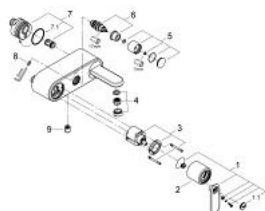

32 195 000 VERIS VIPUHANA AMMEELLE JA SUIHKULLE, DN 15

TUOTESELOSTE

- Colour: chrome
- Seinäsennus
- GROHE SilkMove 46 mm:n keraaminen säätöosa
- GROHE LongLife viimeistely
- GROHE FastFixation asennusjärjestelmä
- Säädettävä virtaaman rajoitus
- Automaattinen vaihdin: amme/suihku
- Suihkuliitännässä (1/2") integroitu takaiskuventtiili
- flat wall installation with covered unions
- Varustettu takaiskuventtiilillä

32 195 000 VERIS VIPUHANA AMMEELLE JA SUIHKULLE, DN 15

VARAOSAT, kesäkuuta 2010 – now

- 1: Kahva (Tilausnro. 46667000)
- 1.1: Huuhtelupainike (Tilausnro. 46672000)
- 2: Kansi (Tilausnro. 46665000)
- 3: Kasetti (Tilausnro. 46048000)
- 4: Poresuutin (Tilausnro. 13952000)
- 5: Vaihdinnuppi (Tilausnro. 46585000)
- 6: Vaihdin (Tilausnro. 08915000)
- 7: Liitäntä (Tilausnro. 12088000)
- 7.1: Tiiviste Ø 4,5 x Ø 3 (Tilausnro. 0044400M)
- 8: Kiinnityssetti (Tilausnro. 46381V00)
- 9: Yksisuuntaventtiili ½" (Tilausnro. 08565000)