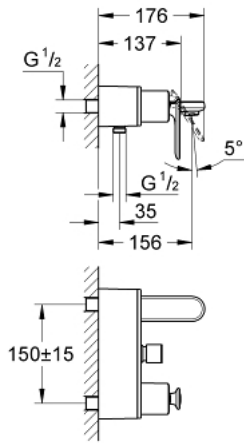

32 195 000 VERIS VIPUHANA AMMEELLE JA SUIHKULLE, DN 15

TUOTESELOSTE

- Colour: chrome
- Seinäsennus
- GROHE SilkMove 46 mm:n keraaminen säätöosa
- GROHE LongLife viimeistely
- GROHE FastFixation asennusjärjestelmä
- Säädettävä virtaaman rajoitus
- Automaattinen vaihdin: amme/suihku
- Suihkuliitännässä (1/2") integroitu takaiskuventtiili
- flat wall installation with covered unions
- Varustettu takaiskuventtiilillä

32 195 000 VERIS VIPUHANA AMMEELLE JA SUIHKULLE, DN 15

VARAOSAT, kesäkuuta 2010 – now

- 1: Kahva (Tilausnro. 46667000)
- 1.1: Huuhtelupainike (Tilausnro. 46672000)
- 2: Kansi (Tilausnro. 46665000)
- 3: Kasetti (Tilausnro. 46048000)
- 4: Poresuutin (Tilausnro. 13952000)
- 5: Vaihdinnuppi (Tilausnro. 46585000)
- 6: Vaihdin (Tilausnro. 08915000)
- 7: Liitäntä (Tilausnro. 12088000)
- 7.1: Tiiviste Ø 4,5 x Ø 3 (Tilausnro. 0044400M)
- 8: Kiinnityssetti (Tilausnro. 46381V00)
- 9: Yksisuuntaventtiili ½" (Tilausnro. 08565000)