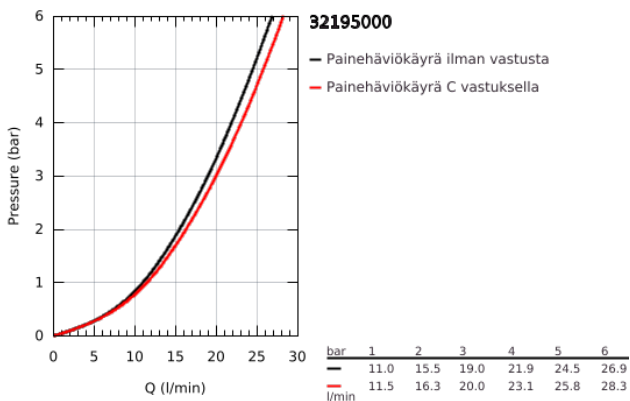

32 195 000 VERIS VIPUHANA AMMEELLE JA SUIHKULLE, DN 15

TUOTESELOSTE

- Colour: chrome
- Seinäsennus
- GROHE SilkMove 46 mm:n keraaminen säätöosa
- GROHE LongLife viimeistely
- GROHE FastFixation asennusjärjestelmä
- Säädettävä virtaaman rajoitus
- Automaattinen vaihdin: amme/suihku
- Suihkuliitännässä (1/2") integroitu takaiskuventtiili
- flat wall installation with covered unions
- Varustettu takaiskuventtiilillä