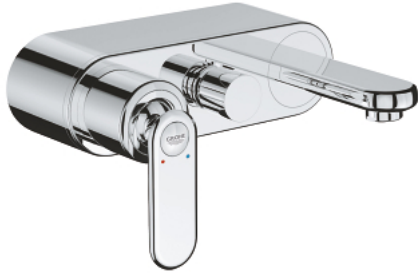

32 195 000 VERIS VIPUHANA AMMEELLE JA SUIHKULLE, DN 15

TUOTESELOSTE

- Colour: chrome
- Seinäsennus
- GROHE SilkMove 46 mm:n keraaminen säätöosa
- GROHE LongLife viimeistely
- GROHE FastFixation asennusjärjestelmä
- Säädettävä virtaaman rajoitus
- Automaattinen vaihdin: amme/suihku
- Suihkuliitännässä (1/2") integroitu takaiskuventtiili
- flat wall installation with covered unions
- Varustettu takaiskuventtiilillä

32 195 000 VERIS VIPUHANA AMMEELLE JA SUIHKULLE, DN 15

VARAOSAT, kesäkuuta 2010 – now

- 1: Kahva (Tilausnro. 46667000)
- 1.1: Huuhtelupainike (Tilausnro. 46672000)
- 2: Kansi (Tilausnro. 46665000)
- 3: Kasetti (Tilausnro. 46048000)
- 4: Poresuutin (Tilausnro. 13952000)
- 5: Vaihdinnuppi (Tilausnro. 46585000)
- 6: Vaihdin (Tilausnro. 08915000)
- 7: Liitäntä (Tilausnro. 12088000)
- 7.1: Tiiviste Ø 4,5 x Ø 3 (Tilausnro. 0044400M)
- 8: Kiinnityssetti (Tilausnro. 46381V00)
- 9: Yksisuuntaventtiili ½" (Tilausnro. 08565000)