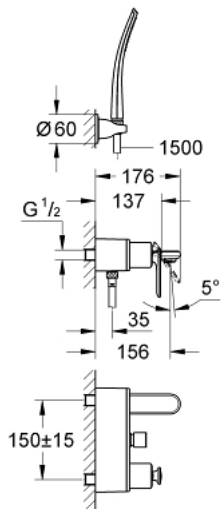

32 196 000 **VERIS VIPUHANA AMMEELLE JA SUIHKULLE, DN 15**

TUOTESELOSTE

- Colour: chrome
- Seinäasennus
- GROHE SilkMove 46 mm:n keraaminen säätöosa
- GROHE LongLife viimeistely
- GROHE FastFixation asennusjärjestelmä
- Säädettävä virtaaman rajoitus
- Automaattinen vaihdin: amme/suihku
- Suihkuliitännässä (1/2") integroitu takaiskuventtiili
- flat wall installation with covered unions
- Varustettu takaiskuventtiilillä
- käsisuihkulla
- Veris Stick-käsisuihku 27 184
- GROHE Ondus hand shower holder 27 188
- suihkuletku 1500 mm (28 143)

32 196 000 VERIS VIPUHANA AMMEELLE JA SUIHKULLE, DN 15

VARAOSAT, kesäkuuta 2010 – now

- 1: Kahva (Tilausnro. 46667000)
- 1.1: Huuhtelupainike (Tilausnro. 46672000)
- 2: Kansi (Tilausnro. 46665000)
- 3: Kasetti (Tilausnro. 46048000)
- 4: Poresuutin (Tilausnro. 13952000)
- 5: Vaihdinnuppi (Tilausnro. 46585000)
- 6: Vaihdin (Tilausnro. 08915000)
- 7: Liitäntä (Tilausnro. 12088000)
- 7.1: Tiiviste Ø 4,5 x Ø 3 (Tilausnro. 0044400M)
- 8: Kiinnityssetti (Tilausnro. 46381V00)
- 9: Yksisuuntaventtiili ½" (Tilausnro. 08565000)
- 10: Poistovesikaivo (Tilausnro. 0700200M)