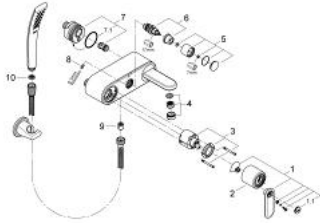

32 196 000 **VERIS VIPUHANA AMMEELLE JA SUIHKULLE, DN 15**

TUOTESELOSTE

- Colour: chrome
- Seinäasennus
- GROHE SilkMove 46 mm:n keraaminen säätöosa
- GROHE LongLife viimeistely
- GROHE FastFixation asennusjärjestelmä
- Säädettävä virtaaman rajoitus
- Automaattinen vaihdin: amme/suihku
- Suihkuliitännässä (1/2") integroitu takaiskuventtiili
- flat wall installation with covered unions
- Varustettu takaiskuventtiilillä
- käsisuihkulla
- Veris Stick-käsisuihku 27 184
- GROHE Ondus hand shower holder 27 188
- suihkuletku 1500 mm (28 143)

32 196 000 VERIS VIPUHANA AMMEELLE JA SUIHKULLE, DN 15

VARAOSAT, kesäkuuta 2010 – now

- 1: Kahva (Tilausnro. 46667000)
- 1.1: Huuhtelupainike (Tilausnro. 46672000)
- 2: Kansi (Tilausnro. 46665000)
- 3: Kasetti (Tilausnro. 46048000)
- 4: Poresuutin (Tilausnro. 13952000)
- 5: Vaihdinnuppi (Tilausnro. 46585000)
- 6: Vaihdin (Tilausnro. 08915000)
- 7: Liitäntä (Tilausnro. 12088000)
- 7.1: Tiiviste Ø 4,5 x Ø 3 (Tilausnro. 0044400M)
- 8: Kiinnityssetti (Tilausnro. 46381V00)
- 9: Yksisuuntaventtiili ½" (Tilausnro. 08565000)
- 10: Poistovesikaivo (Tilausnro. 0700200M)