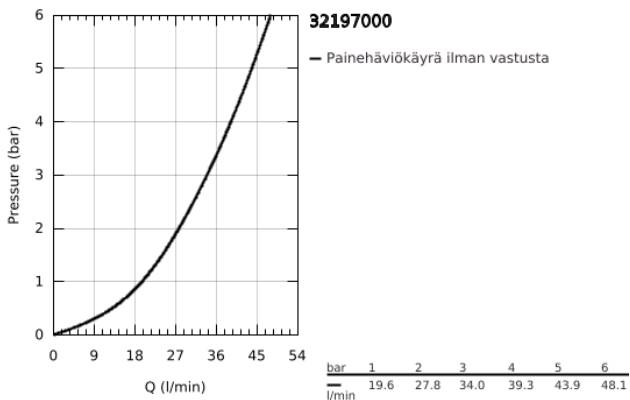

32 197 000 VERIS VIPUHANA SUIHKUUN, DN 15

TUOTESELOSTE

- Colour: chrome
- Seinäasennus
- GROHE SilkMove 46 mm:n keraaminen säätöosa
- GROHE LongLife viimeistely
- GROHE FastFixation asennusjärjestelmä
- Säädettävä virtaaman rajoitus
- shower front outlet 1/2" with integrated non return-valve
- flat wall installation with covered unions
- Varustettu takaiskuventtiilillä