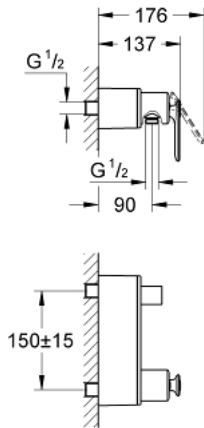

32 197 000 VERIS VIPUHANA SUIHKUUN, DN 15

TUOTESELOSTE

- Colour: chrome
- Seinäasennus
- GROHE SilkMove 46 mm:n keraaminen säätöosa
- GROHE LongLife viimeistely
- GROHE FastFixation asennusjärjestelmä
- Säädettävä virtaaman rajoitus
- shower front outlet 1/2" with integrated non return-valve
- flat wall installation with covered unions
- Varustettu takaiskuventtiilillä

32 197 000 VERIS VIPUHANA SUIHKUUN, DN 15

VARAOSAT, kesäkuuta 2010 – now

- 1: Kahva (Tilausno. 46667000)
- 1.1: Huuhtelupainike (Tilausno. 46672000)
- 2: Kansi (Tilausno. 46665000)
- 3: Kasetti (Tilausno. 46048000)
- 4: Yksisuuntaventtiili ½" (Tilausno. 08565000)
- 5: Liitäntä (Tilausno. 12088000)
- 5.1: Tiiviste Ø 4,5 x Ø 3 (Tilausno. 0044400M)
- 6: Kiinnityssetti (Tilausno. 46381V00)