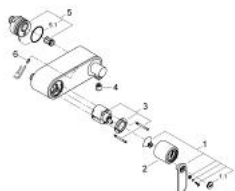

32 197 000 VERIS VIPUHANA SUIHKUUN, DN 15

TUOTESELOSTE

- Colour: chrome
- Seinäasennus
- GROHE SilkMove 46 mm:n keraaminen säätöosa
- GROHE LongLife viimeistely
- GROHE FastFixation asennusjärjestelmä
- Säädettävä virtaaman rajoitus
- shower front outlet 1/2" with integrated non return-valve
- flat wall installation with covered unions
- Varustettu takaiskuventtiilillä

32 197 000 VERIS VIPUHANA SUIHKUUN, DN 15

VARAOSAT, kesäkuuta 2010 – now

- 1: Kahva (Tilausno. 46667000)
- 1.1: Huuhtelupainike (Tilausno. 46672000)
- 2: Kansi (Tilausno. 46665000)
- 3: Kasetti (Tilausno. 46048000)
- 4: Yksisuuntaventtiili ½" (Tilausno. 08565000)
- 5: Liitäntä (Tilausno. 12088000)
- 5.1: Tiiviste Ø 4,5 x Ø 3 (Tilausno. 0044400M)
- 6: Kiinnityssetti (Tilausno. 46381V00)