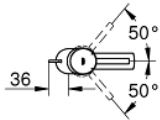

32 204 001 CONCETTO VIPUHANA PESUALTAALLE, DN 15 S-KOKO

TUOTESELOSTE

- Colour: chrome
- Yksi asennusreikä
- Metallikahva
- GROHE SilkMove 28 mm:n keraaminen säätöosa
- Lämpötilarajoin
- GROHE LongLife viimeistely
- maximum flow rate (at 3 bar): 10 l/min
- GROHE FastFixation -asennusjärjestelmä; keskitetyllä tuella
- Poresuutin
- Vipupohjaventtiili 1 1/4"
- Joustavat liitosletkut
- Ääniluokka I (merkintä DIN 4109 -hyväksynnästä)

32 204 001 **CONCETTO VIPUHANA PESUALTAALLE, DN 15**
S-KOKO

VARAOSAT, huhtikuuta 2010 – now

- 1: Kahva (Tilausno. 46753000)
- 2: Asennusrenkas (Tilausno. 46715000)
- 3: Kasetti (Tilausno. 46580000)
- 4: Poresuutin (Tilausno. 06574000)
- 5: Pop-up rod (Tilausno. 46739000)
- 6: Shank fastening assembly (Tilausno. 46249000)
- 7: Viemärlaitteet 1 1/4" (Tilausno. 28910000)
- 7.1: Tulppa (Tilausno. 07182000)
- 7.2: Epäkeskotanko (Tilausno. 07052000)
- 8: Asennustyökalu (Tilausno. 19017000)*
- 9: Epäkeskotanko (Tilausno. 07341000)*
- 10: Jalustalevy (Tilausno. 48165000)*