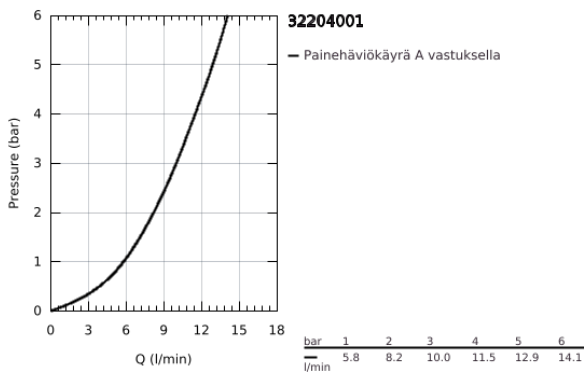

32 204 001 CONCETTO VIPUHANA PESUALTAALLE, DN 15 S-KOKO

TUOTESELOSTE

- Colour: chrome
- Yksi asennusreikä
- Metallikahva
- GROHE SilkMove 28 mm:n keraaminen säätöosa
- Lämpötilarajoin
- GROHE LongLife viimeistely
- maximum flow rate (at 3 bar): 10 l/min
- GROHE FastFixation -asennusjärjestelmä; keskitetyllä tuella
- Poresuutin
- Vipupohjaventtiili 1 1/4"
- Joustavat liitosletkut
- Ääniluokka I (merkintä DIN 4109 -hyväksynnästä)