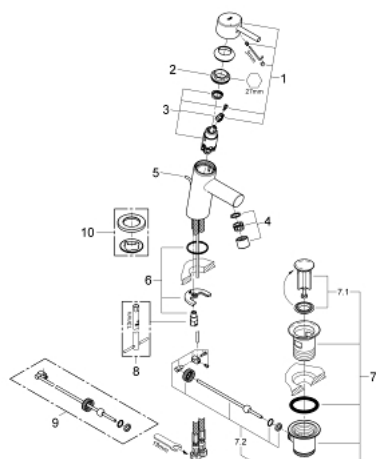

32 204 001 CONCETTO VIPUHANA PESUALTAALLE, DN 15 S-KOKO

TUOTESELOSTE

- Colour: chrome
- Yksi asennusreikä
- Metallikahva
- GROHE SilkMove 28 mm:n keraaminen säätöosa
- Lämpötilarajoin
- GROHE LongLife viimeistely
- maximum flow rate (at 3 bar): 10 l/min
- GROHE FastFixation -asennusjärjestelmä; keskitetyllä tuella
- Poresuutin
- Vipupohjaventtiili 1 1/4"
- Joustavat liitosletkut
- Ääniluokka I (merkintä DIN 4109 -hyväksynnästä)

32 204 001 **CONCETTO VIPUHANA PESUALTAALLE, DN 15**
S-KOKO

VARAOSAT, huhtikuuta 2010 – now

- 1: Kahva (Tilausno. 46753000)
- 2: Asennusrenkas (Tilausno. 46715000)
- 3: Kasetti (Tilausno. 46580000)
- 4: Poresuutin (Tilausno. 06574000)
- 5: Pop-up rod (Tilausno. 46739000)
- 6: Shank fastening assembly (Tilausno. 46249000)
- 7: Viemärlaitteet 1 1/4" (Tilausno. 28910000)
- 7.1: Tulppa (Tilausno. 07182000)
- 7.2: Epäkeskotanko (Tilausno. 07052000)
- 8: Asennustyökalu (Tilausno. 19017000)*
- 9: Epäkeskotanko (Tilausno. 07341000)*
- 10: Jalustalevy (Tilausno. 48165000)*