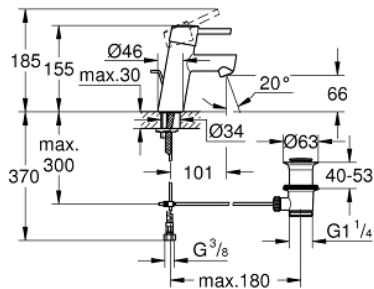

32 204 001 CONCETTO VIPUHANA PESUALTAALLE, DN 15 S-KOKO

TUOTESELOSTE

- Colour: chrome
- Yksi asennusreikä
- Metallikahva
- GROHE SilkMove 28 mm:n keraaminen säätöosa
- Lämpötilarajoin
- GROHE LongLife viimeistely
- maximum flow rate (at 3 bar): 10 l/min
- GROHE FastFixation -asennusjärjestelmä; keskitetyllä tuella
- Poresuutin
- Vipupohjaventtiili 1 1/4"
- Joustavat liitosletkut
- Ääniluokka I (merkintä DIN 4109 -hyväksynnästä)

32 204 001 **CONCETTO VIPUHANA PESUALTAALLE, DN 15**
S-KOKO

VARAOSAT, huhtikuuta 2010 – now

- 1: Kahva (Tilausno. 46753000)
- 2: Asennusrenkas (Tilausno. 46715000)
- 3: Kasetti (Tilausno. 46580000)
- 4: Poresuutin (Tilausno. 06574000)
- 5: Pop-up rod (Tilausno. 46739000)
- 6: Shank fastening assembly (Tilausno. 46249000)
- 7: Viemärlaitteet 1 1/4" (Tilausno. 28910000)
- 7.1: Tulppa (Tilausno. 07182000)
- 7.2: Epäkeskotanko (Tilausno. 07052000)
- 8: Asennustyökalu (Tilausno. 19017000)*
- 9: Epäkeskotanko (Tilausno. 07341000)*
- 10: Jalustalevy (Tilausno. 48165000)*