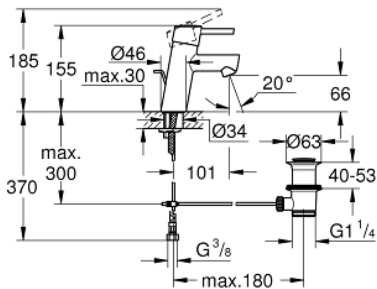

32 204 10E CONCETTO VIPUHANA PESUALTAALLE, DN 15 S-KOKO

TUOTESELOSTE

- Colour: chrome
- Yksi asennusreikä
- Metallikahva
- GROHE SilkMove 28 mm:n keraaminen säätöosa
- Veden lämpötilan rajoitin
- GROHE LongLife viimeistely
- GROHE EcoJoy-teknologia pienempään vedenkulutukseen ja täydelliseen suihkuun
- maximum flow rate (at 3 bar): 5 l/min
- SpeedClean poresuutin
- GROHE FastFixation -asennusjärjestelmä keskitetyllä tuella
- Vipupohjaventtiili 1 1/4"
- Joustavat liitosletkut
- Ääniluokka I (merkintä DIN 4109 -hyväksynnästä)

32 204 10E **CONCETTO VIPUHANA PESUALTAALLE, DN 15**
S-KOKO

VARAOSAT, huhtikuuta 2010 – now

- 1: Kahva (Tilausno. 46753000)
- 2: Asennusrengas (Tilausno. 46715000)
- 3: Kasetti (Tilausno. 46580000)
- 4: Poresuutin (Tilausno. 13935000)
- 5: Pop-up rod (Tilausno. 46739000)
- 6: Shank fastening assembly (Tilausno. 46249000)
- 7: Viemärlaitteet 1 1/4" (Tilausno. 28910000)
- 7.1: Tulppa (Tilausno. 07182000)
- 7.2: Epäkeskotanko (Tilausno. 07052000)
- 8: Asennustyökalu (Tilausno. 19017000)*
- 9: Epäkeskotanko (Tilausno. 07341000)*
- 10: Jalustalevy (Tilausno. 48165000)*