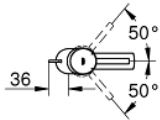

32 204 10E CONCETTO VIPUHANA PESUALTAALLE, DN 15 S-KOKO

TUOTESELOSTE

- Colour: chrome
- Yksi asennusreikä
- Metallikahva
- GROHE SilkMove 28 mm:n keraaminen säätöosa
- Veden lämpötilan rajoitin
- GROHE LongLife viimeistely
- GROHE EcoJoy-teknologia pienempään vedenkulutukseen ja täydelliseen suihkuun
- maximum flow rate (at 3 bar): 5 l/min
- SpeedClean poresuutin
- GROHE FastFixation -asennusjärjestelmä keskitetyllä tuella
- Vipupohjaventtiili 1 1/4"
- Joustavat liitosletkut
- Ääniluokka I (merkintä DIN 4109 -hyväksynnästä)

32 204 10E **CONCETTO VIPUHANA PESUALTAALLE, DN 15**
S-KOKO

VARAOSAT, huhtikuuta 2010 – now

- 1: Kahva (Tilausno. 46753000)
- 2: Asennusrengas (Tilausno. 46715000)
- 3: Kasetti (Tilausno. 46580000)
- 4: Poresuutin (Tilausno. 13935000)
- 5: Pop-up rod (Tilausno. 46739000)
- 6: Shank fastening assembly (Tilausno. 46249000)
- 7: Viemärlaitteet 1 1/4" (Tilausno. 28910000)
- 7.1: Tulppa (Tilausno. 07182000)
- 7.2: Epäkeskotanko (Tilausno. 07052000)
- 8: Asennustyökalu (Tilausno. 19017000)*
- 9: Epäkeskotanko (Tilausno. 07341000)*
- 10: Jalustalevy (Tilausno. 48165000)*