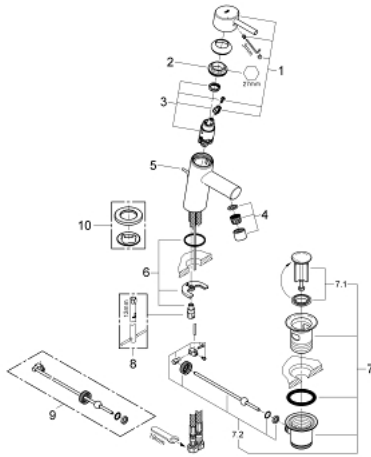

32 204 10E CONCETTO VIPUHANA PESUALTAALLE, DN 15 S-KOKO

TUOTESELOSTE

- Colour: chrome
- Yksi asennusreikä
- Metallikahva
- GROHE SilkMove 28 mm:n keraaminen säätöosa
- Veden lämpötilan rajoitin
- GROHE LongLife viimeistely
- GROHE EcoJoy-teknologia pienempään vedenkulutukseen ja täydelliseen suihkuun
- maximum flow rate (at 3 bar): 5 l/min
- SpeedClean poresuutin
- GROHE FastFixation -asennusjärjestelmä keskitetyllä tuella
- Vipupohjaventtiili 1 1/4"
- Joustavat liitosletkut
- Ääniluokka I (merkintä DIN 4109 -hyväksynnästä)

32 204 10E **CONCETTO VIPUHANA PESUALTAALLE, DN 15**
S-KOKO

VARAOSAT, huhtikuuta 2010 – now

- 1: Kahva (Tilausno. 46753000)
- 2: Asennusrengas (Tilausno. 46715000)
- 3: Kasetti (Tilausno. 46580000)
- 4: Poresuutin (Tilausno. 13935000)
- 5: Pop-up rod (Tilausno. 46739000)
- 6: Shank fastening assembly (Tilausno. 46249000)
- 7: Viemärlaitteet 1 1/4" (Tilausno. 28910000)
- 7.1: Tulppa (Tilausno. 07182000)
- 7.2: Epäkeskotanko (Tilausno. 07052000)
- 8: Asennustyökalu (Tilausno. 19017000)*
- 9: Epäkeskotanko (Tilausno. 07341000)*
- 10: Jalustalevy (Tilausno. 48165000)*