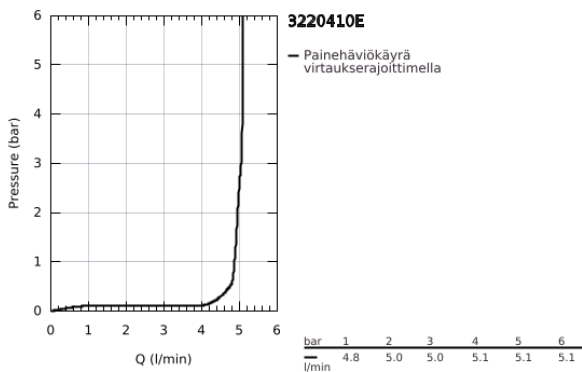

32 204 10E CONCETTO VIPUHANA PESUALTAALLE, DN 15 S-KOKO

TUOTESELOSTE

- Colour: chrome
- Yksi asennusreikä
- Metallikahva
- GROHE SilkMove 28 mm:n keraaminen säätöosa
- Veden lämpötilan rajoitin
- GROHE LongLife viimeistely
- GROHE EcoJoy-teknologia pienempään vedenkulutukseen ja täydelliseen suihkuun
- maximum flow rate (at 3 bar): 5 l/min
- SpeedClean poresuutin
- GROHE FastFixation -asennusjärjestelmä keskitetyllä tuella
- Vipupohjaventtiili 1 1/4"
- Joustavat liitosletkut
- Ääniluokka I (merkintä DIN 4109 -hyväksynnästä)