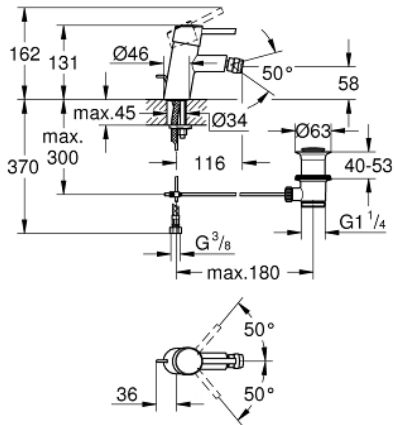

32 208 001 **CONCETTO VIPUHANA PESUISTUIMEEN, DN 15
S-SIZE**

TUOTESELOSTE

- Colour: chrome
- Yksi asennusreikä
- Metallikahva
- GROHE SilkMove 28 mm:n keraaminen säätöosa
- Lämpötilarajoin
- GROHE LongLife viimeistely
- GROHE FastFixation -asennusjärjestelmä; keskitetyllä tuella
- pallonivelporesuutin
- Vipupohjaventtiili 1 1/4"
- Joustavat liitosletkut
- Ääniluokka I (merkintä DIN 4109 -hyväksynnästä)

32 208 001 **CONCETTO VIPUHANA PESUISTUIMEEN, DN 15**
S-SIZE

VARAOSAT, huhtikuuta 2010 – now

- 1: Kahva (Tilausno. 46753000)
- 2: Asennusrengas (Tilausno. 46715000)
- 3: Kasetti (Tilausno. 46580000)
- 4: Poresuutin (Tilausno. 13929000)
- 5: Pop-up rod (Tilausno. 46739000)
- 6: Shank fastening assembly (Tilausno. 46249000)
- 7: Viemärlaitteet 1 1/4" (Tilausno. 28910000)
- 7.1: Tulppa (Tilausno. 07182000)
- 7.2: Epäkeskotanko (Tilausno. 07052000)
- 8: Asennustyökalu (Tilausno. 19017000)*
- 9: Epäkeskotanko (Tilausno. 07341000)*
- 10: Jalustalevy (Tilausno. 48165000)*