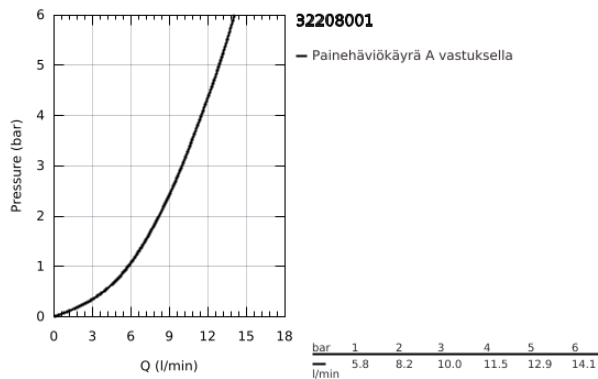

32 208 001 **CONCETTO VIPUHANA PESUISTUIMEEN, DN 15
S-SIZE**

TUOTESELOSTE

- Colour: chrome
- Yksi asennusreikä
- Metallikahva
- GROHE SilkMove 28 mm:n keraaminen säätöosa
- Lämpötilarajoin
- GROHE LongLife viimeistely
- GROHE FastFixation -asennusjärjestelmä; keskitetyllä tuella
- pallonivelporesuutin
- Vipupohjaventtiili 1 1/4"
- Joustavat liitosletkut
- Ääniluokka I (merkintä DIN 4109 -hyväksynnästä)