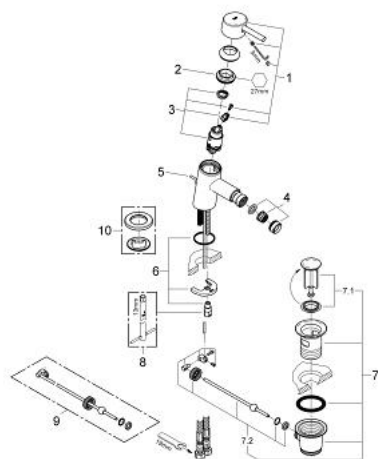

32 208 001 **CONCETTO VIPUHANA PESUISTUIMEEN, DN 15
S-SIZE**

TUOTESELOSTE

- Colour: chrome
- Yksi asennusreikä
- Metallikahva
- GROHE SilkMove 28 mm:n keraaminen säätöosa
- Lämpötilarajoin
- GROHE LongLife viimeistely
- GROHE FastFixation -asennusjärjestelmä; keskitetyllä tuella
- pallonivelporesuutin
- Vipupohjaventtiili 1 1/4"
- Joustavat liitosletkut
- Ääniluokka I (merkintä DIN 4109 -hyväksynnästä)

32 208 001 **CONCETTO VIPUHANA PESUISTUIMEEN, DN 15**
S-SIZE

VARAOSAT, huhtikuuta 2010 – now

- 1: Kahva (Tilausno. 46753000)
- 2: Asennusrengas (Tilausno. 46715000)
- 3: Kasetti (Tilausno. 46580000)
- 4: Poresuutin (Tilausno. 13929000)
- 5: Pop-up rod (Tilausno. 46739000)
- 6: Shank fastening assembly (Tilausno. 46249000)
- 7: Viemärlaitteet 1 1/4" (Tilausno. 28910000)
- 7.1: Tulppa (Tilausno. 07182000)
- 7.2: Epäkeskotanko (Tilausno. 07052000)
- 8: Asennustyökalu (Tilausno. 19017000)*
- 9: Epäkeskotanko (Tilausno. 07341000)*
- 10: Jalustalevy (Tilausno. 48165000)*