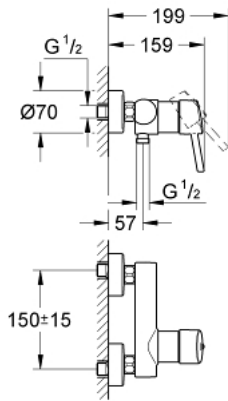

### TUOTESELOSTE

- Colour: chrome
- Seinäasennus
- Metallikahva
- GROHE SilkMove 46 mm:n keraaminen säätöosa
- GROHE LongLife viimeistely
- Säädettävä virtaaman rajoitus
- Suihkuliitäntä 1/2", alapuolella, sisäänrakennettu takaiskuventtiili
- Epäkeskoliittimet
- Varustettu takaiskuventtiilillä
- Valinnainen lämpötilanrajoitin
- Vähimmäispaine 1,0 baaria
- Ääniluokka I (merkintä DIN 4109 -hyväksynnästä)