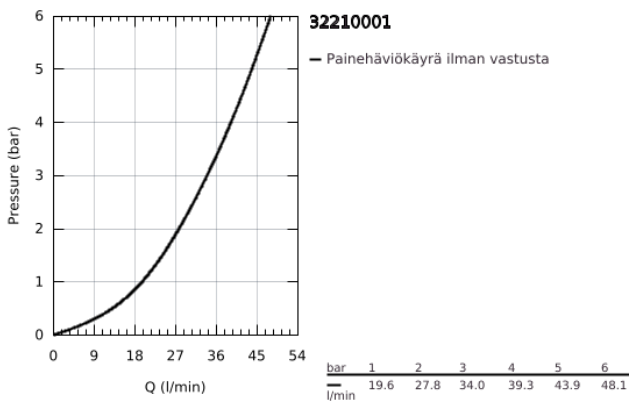

### TUOTESELOSTE

- Colour: chrome
- Seinäasennus
- Metallikahva
- GROHE SilkMove 46 mm:n keraaminen säätöosa
- GROHE LongLife viimeistely
- Säädettävä virtaaman rajoitus
- Suihkuliitäntä 1/2", alapuolella, sisäänrakennettu takaiskuventtiili
- Epäkeskoliittimet
- Varustettu takaiskuventtiilillä
- Valinnainen lämpötilanrajoitin
- Vähimmäispaine 1,0 baaria
- Ääniluokka I (merkintä DIN 4109 -hyväksynnästä)