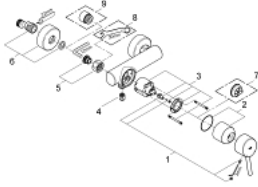

32 210 001 **CONCETTO VIPUHANA SUIHKUUN, DN 15**

VARAOSAT, huhtikuuta 2010 – now

1: Kahva (Tilausno. 46723000)

2: Kansi (Tilausno. 46578000)

3: Kasetti (Tilausno. 46048000)

4: Yksisuuntaventtiili 1/2" (Tilausno. 08565000)

5: Ruuviliitäntä 1/2" (Tilausno. 45044000)

6: Epäkeskoliitin (Tilausno. 12662000)

7: Lämpötilanrajoitin (Tilausno. 46375000)*

8: Erikoiskiristin (Tilausno. 19377000)*

9: Jatkokappale DN 20, 20 mm (Tilausno. 0713000M)*

* Erikoistarvikkeet