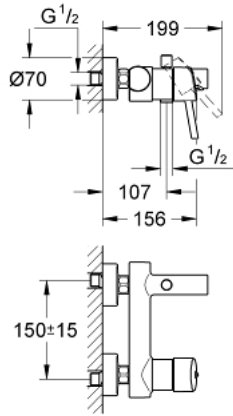

### TUOTESELOSTE

- Colour: chrome
- Seinäasennus
- Metallikahva
- GROHE SilkMove 46 mm:n keraaminen säätöosa
- GROHE LongLife viimeistely
- Säädettävä virtaaman rajoitus
- Automaattinen vaihdin: amme/suihku
- Poresuutin
- Suihkuliitännässä (1/2") integroitu takaiskuventtiili
- Epäkeskoliittimet
- Varustettu takaiskuventtiilillä
- Valinnainen lämpötilanrajoitin
- Vähimmäispaine 1,0 baaria
- Ääniluokka I (merkintä DIN 4109 -hyväksynnästä)

### **VARAOSAT**, huhtikuuta 2010 – now

- 1: Kahva (Tilausno. 46723000)
- 2: Kansi (Tilausno. 46578000)
- 3: Kasetti (Tilausno. 46048000)
- 4: Poresuutin (Tilausno. 13952000)
- 5: Vaihinnuppi (Tilausno. 64309000)
- 6: Vaihdin (Tilausno. 65655000)
- 7: Yksisuuntaventtiili 1/2" (Tilausno. 08565000)
- 8: Ruuviliitäntä 1/2" (Tilausno. 45044000)
- 9: Epäkeskoliitin (Tilausno. 12662000)
- 10: Lämpötilanrajoitin (Tilausno. 46375000)\*
- 11: Erikoiskiristin (Tilausno. 19377000)\*
- 12: Jatkokappale DN 20, 20 mm (Tilausno. 0713000M)\*