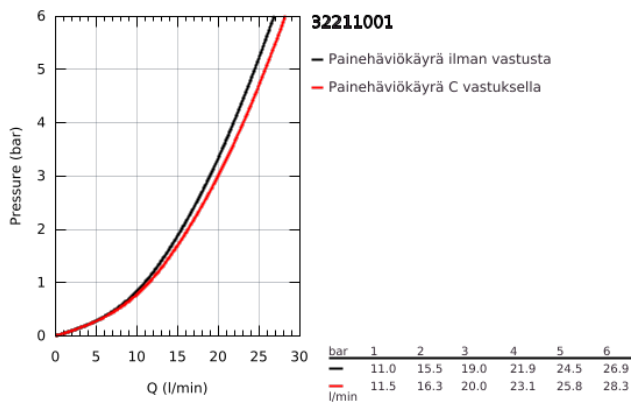

### TUOTESELOSTE

- Colour: chrome
- Seinäasennus
- Metallikahva
- GROHE SilkMove 46 mm:n keraaminen säätöosa
- GROHE LongLife viimeistely
- Säädettävä virtaaman rajoitus
- Automaattinen vaihdin: amme/suihku
- Poresuutin
- Suihkuliitännässä (1/2") integroitu takaiskuventtiili
- Epäkeskoliittimet
- Varustettu takaiskuventtiilillä
- Valinnainen lämpötilanrajoitin
- Vähimmäispaine 1,0 baaria
- Ääniluokka I (merkintä DIN 4109 -hyväksynnästä)