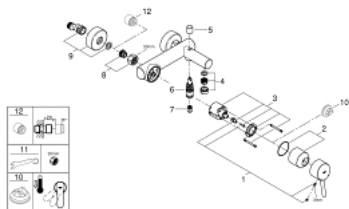

32 211 001 **CONCETTO VIPUHANA AMMEELLE JA SUIHKULLE, DN 15**

VARAOSAT, huhtikuuta 2010 – now

1. 1: Kahva (Tilausno. 46723000)
2. 2: Kansi (Tilausno. 46578000)
3. 3: Kasetti (Tilausno. 46048000)
4. 4: Poresuutin (Tilausno. 13952000)
5. 5: Vaihinnuppi (Tilausno. 64309000)
6. 6: Vaihdin (Tilausno. 65655000)
7. 7: Yksisuuntaventtiili 1/2" (Tilausno. 08565000)
8. 8: Ruuviliitäntä 1/2" (Tilausno. 45044000)
9. 9: Epäkeskoliitin (Tilausno. 12662000)
10. 10: Lämpötilanrajoitin (Tilausno. 46375000)*
11. 11: Erikoiskiristin (Tilausno. 19377000)*
12. 12: Jatkokappale DN 20, 20 mm (Tilausno. 0713000M)*

* Erikoistarvikkeet