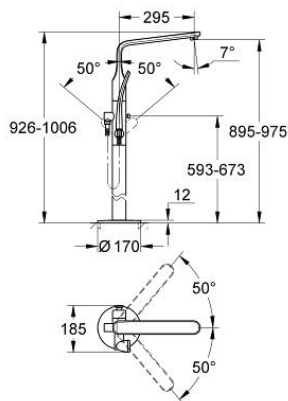

32 222 000 VERIS VIPUHANA AMMEELLE 1/2", LATTIA-ASENNUS

TUOTESELOSTE

- Colour: chrome
- Setti lopullista asennusta varten:
- 45 991 000
- Ei piiloasennusosaa - tilattava erikseen
- GROHE SilkMove 46 mm:n keraaminen säätöosa
- GROHE LongLife viimeistely
- Kiertyvä hana poresuuttimella ja stop-rajoittimella
- Automaattinen vaihdin: amme/suihku
- Suihkuliitännässä (1/2") integroitu takaiskuventtiili
- Suihkupidikellä
- Veris Stick-käsिसuihku 27 184
- suihkuletku 1 500 mm
- Varustettu takaiskuventtiilillä

32 222 000 VERIS VIPUHANA AMMEELLE 1/2", LATTIA-ASENNUS

VARAOSAT, kesäkuuta 2010 – now

- 1: Kahva (Tilausno. 46667000)
- 1.1: Huuhtelupainike (Tilausno. 46672000)
- 2: Kansi (Tilausno. 46669000)
- 3: Kasetti (Tilausno. 46048000)
- 4: Sistra (Tilausno. 13907000)
- 5: Ruuviseti (Tilausno. 46670000)
- 6: Vaihdinnuppi (Tilausno. 64989000)
- 7: Vaihdin (Tilausno. 65655000)
- 8: Kierresokka (Tilausno. 46639000)
- 9: Yksisuuntaventtiili 1/2" (Tilausno. 08565000)
- 10: Poistovesikaivo (Tilausno. 0700200M)