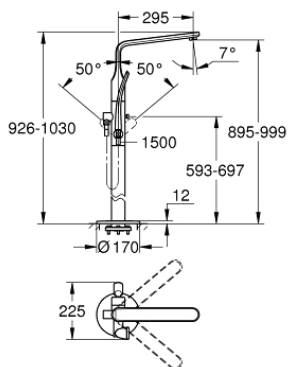

32 222 001 VERIS VIPUHANA AMMEELLE 1/2", LATTIA-ASENNUS

TUOTESELOSTE

- Colour: chrome
- Setti lopullista asennusta varten 45 984
- Ei piiloasennusosaa - tilattava erikseen
- GROHE SilkMove 46 mm:n keraaminen säätöosa
- GROHE LongLife viimeistely
- Automaattinen vaihdin: amme/suihku
- Kiertyvä hana poresuuttimella ja stop-rajoittimella
- ulottuma 295 mm
- Suihkuliitännässä (1/2") integroitu takaiskuventtiili
- Suihkupidikellä
- Veris Stick-käsisuihku 27 184
- suihkuletku 1 500 mm
- Varustettu takaiskuventtiilillä
- Vähimmäispaine 1,0 baaria
- Edellyttää perusasennussarjaa 29 038

32 222 001 VERIS VIPUHANA AMMEELLE 1/2", LATTIA-ASENNUS

VARAOSAT, elokuuta 2016 – now

- 1: Kahva (Tilausnro. 46667000)
- 1.1: Huuhtelupainike (Tilausnro. 46672000)
- 2: Kansi (Tilausnro. 46669000)
- 3: Kasetti (Tilausnro. 46048000)
- 4: Sistra (Tilausnro. 13907000)
- 5: Ruuvisetti (Tilausnro. 46670000)
- 6: Vaihdinnuppi (Tilausnro. 64989000)
- 7: Vaihdin (Tilausnro. 65655000)
- 8: Yksisuuntaventtiili 1/2" (Tilausnro. 08565000)
- 9: Poistovesikaivo (Tilausnro. 0700200M)