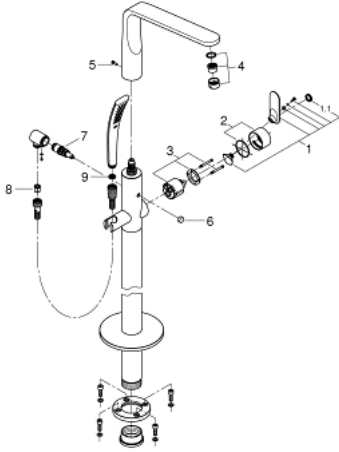

32 222 001 VERIS VIPUHANA AMMEELLE 1/2", LATTIA-ASENNUS

TUOTESELOSTE

- Colour: chrome
- Setti lopullista asennusta varten 45 984
- Ei piiloasennusosaa - tilattava erikseen
- GROHE SilkMove 46 mm:n keraaminen säätöosa
- GROHE LongLife viimeistely
- Automaattinen vaihdin: amme/suihku
- Kiertyvä hana poresuuttimella ja stop-rajoittimella
- ulottuma 295 mm
- Suihkuliitännässä (1/2") integroitu takaiskuventtiili
- Suihkupidikellä
- Veris Stick-käsisuihku 27 184
- suihkuletku 1 500 mm
- Varustettu takaiskuventtiilillä
- Vähimmäispaine 1,0 baaria
- Edellyttää perusasennussarjaa 29 038

32 222 001 VERIS VIPUHANA AMMEELLE 1/2", LATTIA-ASENNUS

VARAOSAT, elokuuta 2016 – now

- 1: Kahva (Tilausnro. 46667000)
- 1.1: Huuhtelupainike (Tilausnro. 46672000)
- 2: Kansi (Tilausnro. 46669000)
- 3: Kasetti (Tilausnro. 46048000)
- 4: Sistra (Tilausnro. 13907000)
- 5: Ruuvisetti (Tilausnro. 46670000)
- 6: Vaihdinnuppi (Tilausnro. 64989000)
- 7: Vaihdin (Tilausnro. 65655000)
- 8: Yksisuuntaventtiili 1/2" (Tilausnro. 08565000)
- 9: Poistovesikaivo (Tilausnro. 0700200M)