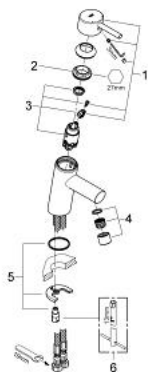

### TUOTESELOSTE

- Colour: chrome
- Yksi asennusreikä
- Metallikahva
- GROHE SilkMove 28 mm:n keraaminen säätöosa
- Säädettävä virtaaman rajoitus
- Lämpötilarajoin
- GROHE LongLife viimeistely
- GROHE EcoJoy-teknologia pienempään vedenkulutukseen ja täydelliseen suihkuun
- maximum flow rate (at 3 bar): 5 l/min
- SpeedClean poresuutin
- GROHE FastFixation -asennusjärjestelmä; keskitetyllä tuella
- Tasainen runko
- Joustavat liitosletkut
- Vähimmäispaine 1,0 baaria
- Ääniluokka I (merkintä DIN 4109 -hyväksynnästä)

### **VARAOSAT**, marraskuuta 2010 – now

- 1: Kahva (Tilausno. 46753000)
- 2: Asennusrengas (Tilausno. 46715000)
- 3: Kasetti (Tilausno. 46580000)
- 4: Poresuutin (Tilausno. 13935000)
- 5: Shank fastening assembly (Tilausno. 46249000)
- 7: Asennustyökalu (Tilausno. 19017000)\*
- 7: Jalustalevy (Tilausno. 48165000)\*