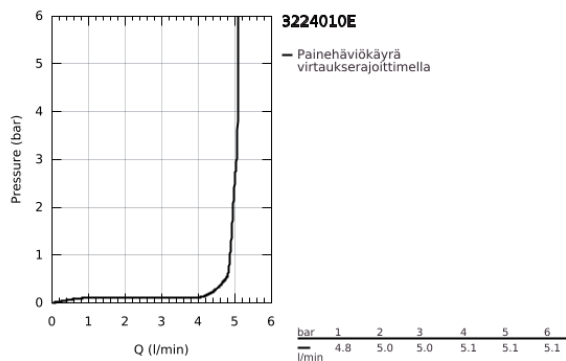

### TUOTESELOSTE

- Colour: chrome
- Yksi asennusreikä
- Metallikahva
- GROHE SilkMove 28 mm:n keraaminen säätöosa
- Säädettävä virtaaman rajoitus
- Lämpötilarajoin
- GROHE LongLife viimeistely
- GROHE EcoJoy-teknologia pienempään vedenkulutukseen ja täydelliseen suihkuun
- maximum flow rate (at 3 bar): 5 l/min
- SpeedClean poresuutin
- GROHE FastFixation -asennusjärjestelmä; keskitetyllä tuella
- Tasainen runko
- Joustavat liitosletkut
- Vähimmäispaine 1,0 baaria
- Ääniluokka I (merkintä DIN 4109 -hyväksynnästä)