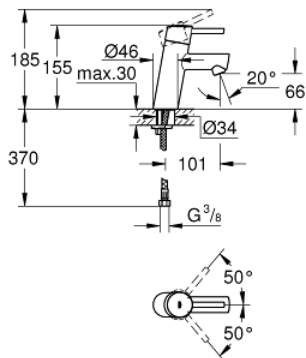

### TUOTESELOSTE

- Colour: chrome
- Yksi asennusreikä
- Metallikahva
- GROHE SilkMove 28 mm:n keraaminen säätöosa
- Säädettävä virtaaman rajoitus
- Lämpötilarajoin
- GROHE LongLife viimeistely
- GROHE EcoJoy-teknologia pienempään vedenkulutukseen ja täydelliseen suihkuun
- maximum flow rate (at 3 bar): 5 l/min
- SpeedClean poresuutin
- GROHE FastFixation -asennusjärjestelmä; keskitetyllä tuella
- Tasainen runko
- Joustavat liitosletkut
- Vähimmäispaine 1,0 baaria
- Ääniluokka I (merkintä DIN 4109 -hyväksynnästä)

### **VARAOSAT**, marraskuuta 2010 – now

- 1: Kahva (Tilausno. 46753000)
- 2: Asennusrengas (Tilausno. 46715000)
- 3: Kasetti (Tilausno. 46580000)
- 4: Poresuutin (Tilausno. 13935000)
- 5: Shank fastening assembly (Tilausno. 46249000)
- 7: Asennustyökalu (Tilausno. 19017000)\*
- 7: Jalustalevy (Tilausno. 48165000)\*