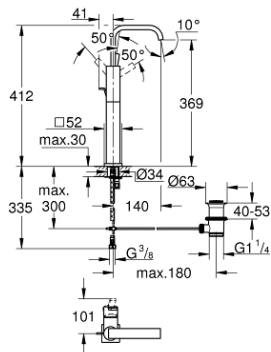

## 32 249 000 ALLURE VIPUHANA PESUALTAALLE, DN 15 XL-KOKO

### TUOTESELOSTE

- Colour: chrome
- Yksi asennusreikä
- Erillisille pesualtaille
- GROHE SilkMove 28 mm:n keraaminen säätöosa
- GROHE LongLife viimeistely
- 6.0 l/min flow limiter
- Pika-asennusjärjestelmä
- Poresuutin
- U-juoksuputki
- Vipupohjaventtiili 1 1/4"
- Joustavat liitosletkut

## 32 249 000 ALLURE VIPUHANA PESUALTALLE, DN 15 XL-KOKO

### VARAOSAT, maaliskuuta 2013 – now

- 1: Kahva (Tilausno. 46610000)
- 2: Kansi (Tilausno. 46581000)
- 3: Asennusrenkas (Tilausno. 07419000)
- 4: Kasetti (Tilausno. 46580000)
- 5: Pop-up rod (Tilausno. 46739000)
- 6: Shank fastening assembly (Tilausno. 46671000)
- 7: Viemärlaitteet 1 1/4" (Tilausno. 28910000)
  - 7.1: Tulppa (Tilausno. 07182000)
  - 7.2: Epäkeskotanko (Tilausno. 07052000)
- 8: Poresuutin (Tilausno. 13220000)
- 9: Asennustyökalu (Tilausno. 19017000)\*
- 10: Epäkeskotanko (Tilausno. 07341000)\*