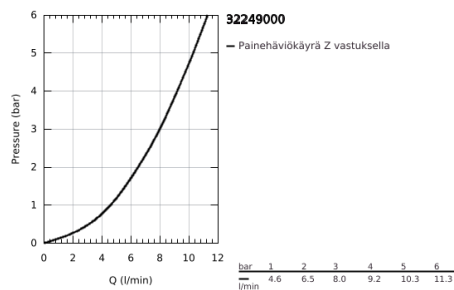

### TUOTESELOSTE

- Colour: chrome
- Yksi asennusreikä
- Erillisille pesualtaille
- GROHE SilkMove 28 mm:n keraaminen säätöosa
- GROHE LongLife viimeistely
- 6.0 l/min flow limiter
- Pika-asennusjärjestelmä
- Poresuutin
- U-juoksuputki
- Vipupohjaventtiili 1 1/4"
- Joustavat liitosletkut