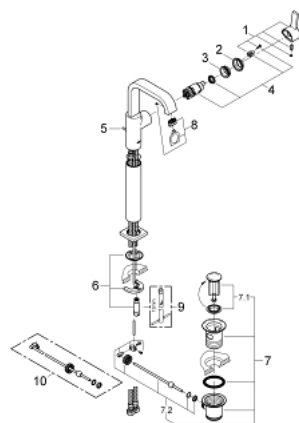

32 249 000 ALLURE VIPUHANA PESUALTAALLE, DN 15 XL-KOKO

TUOTESELOSTE

- Colour: chrome
- Yksi asennusreikä
- Erillisille pesualtaille
- GROHE SilkMove 28 mm:n keraaminen säätöosa
- GROHE LongLife viimeistely
- 6.0 l/min flow limiter
- Pika-asennusjärjestelmä
- Poresuutin
- U-juoksuputki
- Vipupohjaventtiili 1 1/4"
- Joustavat liitosletkut

32 249 000 ALLURE VIPUHANA PESUALTAALLE, DN 15
XL-KOKO

VARAOSAT, maaliskuuta 2013 – now

- 1: Kahva (Tilausno. 46610000)
- 2: Kansi (Tilausno. 46581000)
- 3: Asennusrengas (Tilausno. 07419000)
- 4: Kasetti (Tilausno. 46580000)
- 5: Pop-up rod (Tilausno. 46739000)
- 6: Shank fastening assembly (Tilausno. 46671000)
- 7: Viemärlaitteet 1 1/4" (Tilausno. 28910000)
- 7.1: Tulppa (Tilausno. 07182000)
- 7.2: Epäkeskotanko (Tilausno. 07052000)
- 8: Poresuutin (Tilausno. 13220000)
- 9: Asennustyökalu (Tilausno. 19017000)*
- 10: Epäkeskotanko (Tilausno. 07341000)*