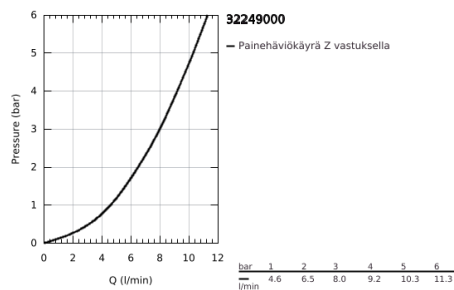

32 249 000 ALLURE VIPUHANA PESUALTAALLE, DN 15 XL-KOKO

TUOTESELOSTE

- Colour: chrome
- Yksi asennusreikä
- Erillisille pesualtaille
- GROHE SilkMove 28 mm:n keraaminen säätöosa
- GROHE LongLife viimeistely
- 6.0 l/min flow limiter
- Pika-asennusjärjestelmä
- Poresuutin
- U-juoksuputki
- Vipupohjaventtiili 1 1/4"
- Joustavat liitosletkut