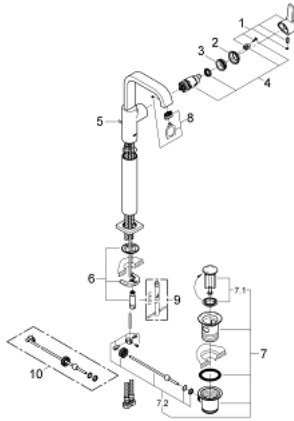

## 32 249 000 ALLURE VIPUHANA PESUALTAALLE, DN 15 XL-KOKO

### TUOTESELOSTE

- Colour: chrome
- Yksi asennusreikä
- Erillisille pesualtaille
- GROHE SilkMove 28 mm:n keraaminen säätöosa
- GROHE LongLife viimeistely
- 6.0 l/min flow limiter
- Pika-asennusjärjestelmä
- Poresuutin
- U-juoksuputki
- Vipupohjaventtiili 1 1/4"
- Joustavat liitosletkut

## 32 249 000 ALLURE VIPUHANA PESUALTALLE, DN 15 XL-KOKO

### VARAOSAT, maaliskuuta 2013 – now

- 1: Kahva (Tilausno. 46610000)
- 2: Kansi (Tilausno. 46581000)
- 3: Asennusrenkas (Tilausno. 07419000)
- 4: Kasetti (Tilausno. 46580000)
- 5: Pop-up rod (Tilausno. 46739000)
- 6: Shank fastening assembly (Tilausno. 46671000)
- 7: Viemärlaitteet 1 1/4" (Tilausno. 28910000)
  - 7.1: Tulppa (Tilausno. 07182000)
  - 7.2: Epäkeskotanko (Tilausno. 07052000)
- 8: Poresuutin (Tilausno. 13220000)
- 9: Asennustyökalu (Tilausno. 19017000)\*
- 10: Epäkeskotanko (Tilausno. 07341000)\*