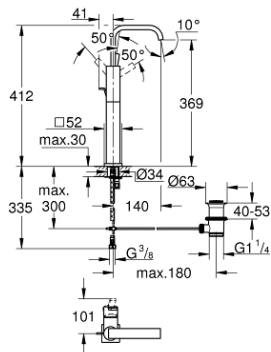

32 249 000 ALLURE VIPUHANA PESUALTAALLE, DN 15 XL-KOKO

TUOTESELOSTE

- Colour: chrome
- Yksi asennusreikä
- Erillisille pesualtaille
- GROHE SilkMove 28 mm:n keraaminen säätöosa
- GROHE LongLife viimeistely
- 6.0 l/min flow limiter
- Pika-asennusjärjestelmä
- Poresuutin
- U-juoksuputki
- Vipupohjaventtiili 1 1/4"
- Joustavat liitosletkut

32 249 000 ALLURE VIPUHANA PESUALTAALLE, DN 15
XL-KOKO

VARAOSAT, maaliskuuta 2013 – now

- 1: Kahva (Tilausno. 46610000)
- 2: Kansi (Tilausno. 46581000)
- 3: Asennusrengas (Tilausno. 07419000)
- 4: Kasetti (Tilausno. 46580000)
- 5: Pop-up rod (Tilausno. 46739000)
- 6: Shank fastening assembly (Tilausno. 46671000)
- 7: Viemärlaitteet 1 1/4" (Tilausno. 28910000)
- 7.1: Tulppa (Tilausno. 07182000)
- 7.2: Epäkeskotanko (Tilausno. 07052000)
- 8: Poresuutin (Tilausno. 13220000)
- 9: Asennustyökalu (Tilausno. 19017000)*
- 10: Epäkeskotanko (Tilausno. 07341000)*