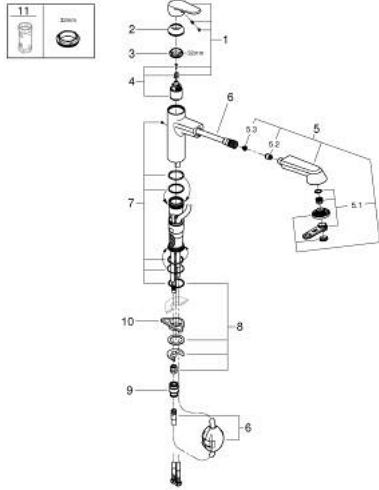

32 257 002 EURODISC COSMOPOLITAN KEITTIÖHANA

TUOTESELOSTE

- Colour: chrome
- Keskipitkä juoksuputki
- Yksi asennusreikä
- GROHE LongLife -viimeistely
- GROHE SilkMove 35 mm:n keraaminen säätöosa
- Pull-Out spray for greater flexibility
- Dual Spray
- Automaattinen palautus poresuuttimelle
- Säädettävä virtaaman rajoitus
- Kääntyvä juoksuputki
- kääntöalue 100°
- Varustettu takaiskuventtiilillä
- Joustavat liitosletkut
- Pika-asennusjärjestelmä
- maximum flow rate (at 3 bar): 11 l/min
- Vähimmäispaine 1,0 baaria

32 257 002 EURODISC COSMOPOLITAN KEITTIÖHANA

VARAOSAT, syyskuuta 2023 – now

- 1: Kahva (Tilausno. 46738000)
- 2: Kansi (Tilausno. 46492000)
- 3: Screw ring (Tilausno. 46815000)
- 4: Kasetti (Tilausno. 46374000)
- 5: Handspray (Tilausno. 46769000)
- 5.1: Poresuutin (Tilausno. 46711000)
- 5.2: Yksisuuntaventtiili ½" (Tilausno. 08565000)
- 5.3: Poistovesikaivo (Tilausno. 0676800M)
- 6: Suihkuletku (Tilausno. 48293000)
- 7: Seal kit (Tilausno. 46760000)
- 8: Shank fastening assembly (Tilausno. 46346000)
- 9: Pikaliitin (Tilausno. 46338000)
- 10: Tukilevy (Tilausno. 05334000)
- 11: Holkkiavain (Tilausno. 19332000)*