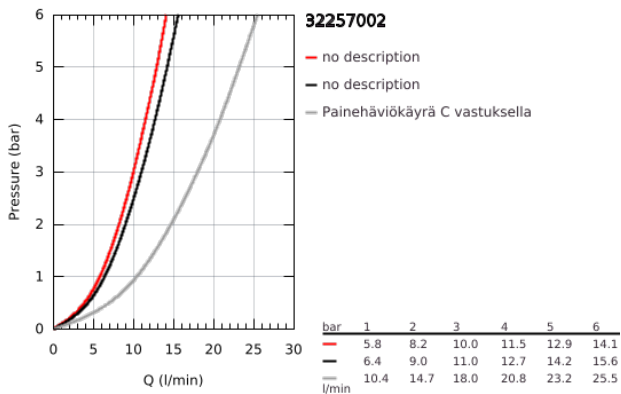

32 257 002 EURODISC COSMOPOLITAN KEITTIÖHANA

TUOTESELOSTE

- Colour: chrome
- Keskipitkä juoksuputki
- Yksi asennusreikä
- GROHE LongLife -viimeistely
- GROHE SilkMove 35 mm:n keraaminen säätöosa
- Pull-Out spray for greater flexibility
- Dual Spray
- Automaattinen palautus poresuuttimelle
- Säädettävä virtaaman rajoitus
- Kääntyvä juoksuputki
- kääntöalue 100°
- Varustettu takaiskuventtiilillä
- Joustavat liitosletkut
- Pika-asennusjärjestelmä
- maximum flow rate (at 3 bar): 11 l/min
- Vähimmäispaine 1,0 baaria