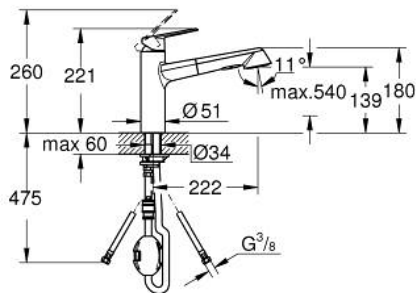

32 257 002 EURODISC COSMOPOLITAN KEITTIÖHANA

TUOTESELOSTE

- Colour: chrome
- Keskipitkä juoksuputki
- Yksi asennusreikä
- GROHE LongLife -viimeistely
- GROHE SilkMove 35 mm:n keraaminen säätöosa
- Pull-Out spray for greater flexibility
- Dual Spray
- Automaattinen palautus poresuuttimelle
- Säädettävä virtaaman rajoitus
- Kääntyvä juoksuputki
- kääntöalue 100°
- Varustettu takaiskuventtiilillä
- Joustavat liitosletkut
- Pika-asennusjärjestelmä
- maximum flow rate (at 3 bar): 11 l/min
- Vähimmäispaine 1,0 baaria

32 257 002 EURODISC COSMOPOLITAN KEITTIÖHANA

VARAOSAT, syyskuuta 2023 – now

- 1: Kahva (Tilausno. 46738000)
- 2: Kansi (Tilausno. 46492000)
- 3: Screw ring (Tilausno. 46815000)
- 4: Kasetti (Tilausno. 46374000)
- 5: Handspray (Tilausno. 46769000)
- 5.1: Poresuutin (Tilausno. 46711000)
- 5.2: Yksisuuntaventtiili ½" (Tilausno. 08565000)
- 5.3: Poistovesikaivo (Tilausno. 0676800M)
- 6: Suihkuletku (Tilausno. 48293000)
- 7: Seal kit (Tilausno. 46760000)
- 8: Shank fastening assembly (Tilausno. 46346000)
- 9: Pikaliitin (Tilausno. 46338000)
- 10: Tukilevy (Tilausno. 05334000)
- 11: Holkkiavain (Tilausno. 19332000)*