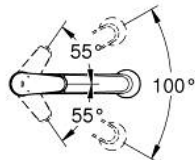

32 257 002 EURODISC COSMOPOLITAN KEITTIÖHANA

TUOTESELOSTE

- Colour: chrome
- Keskipitkä juoksuputki
- Yksi asennusreikä
- GROHE LongLife -viimeistely
- GROHE SilkMove 35 mm:n keraaminen säätöosa
- Pull-Out spray for greater flexibility
- Dual Spray
- Automaattinen palautus poresuuttimelle
- Säädettävä virtaaman rajoitus
- Kääntyvä juoksuputki
- kääntöalue 100°
- Varustettu takaiskuventtiilillä
- Joustavat liitosletkut
- Pika-asennusjärjestelmä
- maximum flow rate (at 3 bar): 11 l/min
- Vähimmäispaine 1,0 baaria