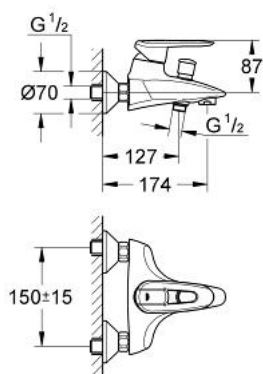

32 262 000 **TOUCH VIPUHANA AMMEELLE JA SUIHKULLE, DN 15**

TUOTESELOSTE

- Colour: chrome
- Seinäsennus
- Metallikahva
- GROHE SilkMove 46 mm:n keraaminen säätöosa
- GROHE LongLife viimeistely
- Säädettävä virtaaman rajoitus
- Säädettävä minimivirtaama 2,5 l/min
- Automaattinen vaihdin: amme/suihku
- Suihkuliitännässä (1/2") integroitu takaiskuventtiili
- Poresuutin
- Epäkeskoliittimet
- seinälaippa, metalli
- Valinnainen lämpötilanrajoitin (46 375)
- Varustettu takaiskuventtiilillä

32 262 000 TOUCH VIPUHANA AMMEELLE JA SUIHKULLE, DN 15

VARAOSAT, toukokuuta 2006 – now

- 1: Kahva (Tilausno. 46603000)
- 2: Kansi (Tilausno. 46570000)
- 3: Kasetti (Tilausno. 46048000)
- 4: Vaihdinnuppi (Tilausno. 46571000)
- 5: Vaihdin (Tilausno. 08915000)
- 6: Yksisuuntaventtiili ½" (Tilausno. 08565000)
- 7: Poresuutin (Tilausno. 13927000)
- 8: Jatkokappale DN 20, 20 mm (Tilausno. 0713000M)*