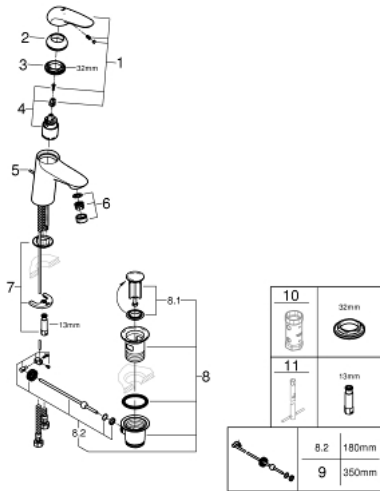

32 284 001 **WAVE VIPUHANA PESUALTAALLE, DN 15**
S-KOKO

TUOTESELOSTE

- Colour: chrome
- Yksi asennusreikä
- Metallikahva
- GROHE SilkMove 35 mm:n keraaminen säätöosa
- Lämpötilarajoin
- Säädettävä virtaaman rajoitus
- GROHE LongLife viimeistely
- GROHE EcoJoy - poresuutin 5.7l/min
- Vipupohjaventtiili 1 1/4"
- Joustavat liitosletkut
- GROHE FastFixation -nopea asennus
- GROHE QuickTool mukana

32 284 001 WAVE VIPUHANA PESUALTAALLE, DN 15 S-KOKO

VARAOSAT, helmikuuta 2015 – now

- 1: Solid metal lever (Tilausno. 46951000)
 - 2: Kansi (Tilausno. 46492000)
 - 3: Ruuvikytentä (Tilausno. 46460000)
 - 4: Kasetti (Tilausno. 46374000)
 - 5: Pop-up rod (Tilausno. 46739000)
 - 6: Poresuutin (Tilausno. 48159000)
 - 7: Shank fastening assembly (Tilausno. 46671000)
 - 8: Viemärlaitteet 1 1/4" (Tilausno. 28910000)
 - 8.1: Tulppa (Tilausno. 07182000)
 - 8.2: Epäkeskotanko (Tilausno. 07052000)
 - 9: Epäkeskotanko (Tilausno. 07341000)*
 - 10: Holkkiavain (Tilausno. 19332000)*
 - 11: Asennustyökalu (Tilausno. 19017000)*
- * Erikoistarvikkeet