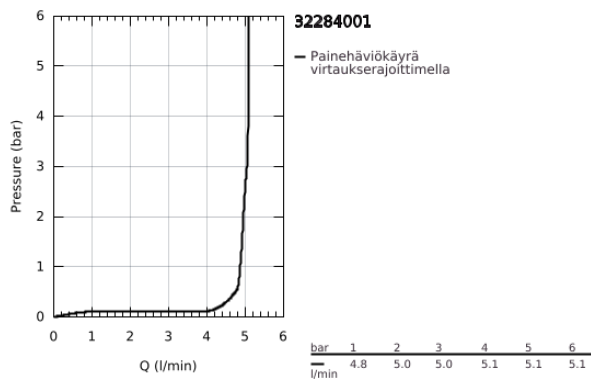

32 284 001 **WAVE VIPUHANA PESUALTAALLE, DN 15**
S-KOKO

TUOTESELOSTE

- Colour: chrome
- Yksi asennusreikä
- Metallikahva
- GROHE SilkMove 35 mm:n keraaminen säätöosa
- Lämpötilarajoin
- Säädettävä virtaaman rajoitus
- GROHE LongLife viimeistely
- GROHE EcoJoy - poresuutin 5.7l/min
- Vipupohjaventtiili 1 1/4"
- Joustavat liitosletkut
- GROHE FastFixation -nopea asennus
- GROHE QuickTool mukana

32 284 001 WAVE VIPUHANA PESUALTAALLE, DN 15 S-KOKO

VARAOSAT, helmikuuta 2015 – now

- 1: Solid metal lever (Tilausno. 46951000)
 - 2: Kansi (Tilausno. 46492000)
 - 3: Ruuvikytentä (Tilausno. 46460000)
 - 4: Kasetti (Tilausno. 46374000)
 - 5: Pop-up rod (Tilausno. 46739000)
 - 6: Poresuutin (Tilausno. 48159000)
 - 7: Shank fastening assembly (Tilausno. 46671000)
 - 8: Viemärlaitteet 1 1/4" (Tilausno. 28910000)
 - 8.1: Tulppa (Tilausno. 07182000)
 - 8.2: Epäkeskotanko (Tilausno. 07052000)
 - 9: Epäkeskotanko (Tilausno. 07341000)*
 - 10: Holkkiavain (Tilausno. 19332000)*
 - 11: Asennustyökalu (Tilausno. 19017000)*
- * Erikoistarvikkeet