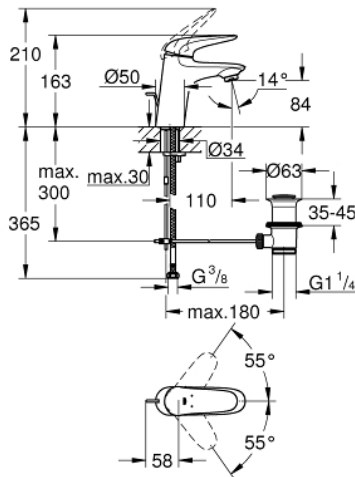

32 284 001 **WAVE VIPUHANA PESUALTAALLE, DN 15**
S-KOKO

TUOTESELOSTE

- Colour: chrome
- Yksi asennusreikä
- Metallikahva
- GROHE SilkMove 35 mm:n keraaminen säätöosa
- Lämpötilarajoin
- Säädettävä virtaaman rajoitus
- GROHE LongLife viimeistely
- GROHE EcoJoy - poresuutin 5.7l/min
- Vipupohjaventtiili 1 1/4"
- Joustavat liitosletkut
- GROHE FastFixation -nopea asennus
- GROHE QuickTool mukana

32 284 001 WAVE VIPUHANA PESUALTAALLE, DN 15 S-KOKO

VARAOSAT, helmikuuta 2015 – now

- 1: Solid metal lever (Tilausno. 46951000)
 - 2: Kansi (Tilausno. 46492000)
 - 3: Ruuvikytentä (Tilausno. 46460000)
 - 4: Kasetti (Tilausno. 46374000)
 - 5: Pop-up rod (Tilausno. 46739000)
 - 6: Poresuutin (Tilausno. 48159000)
 - 7: Shank fastening assembly (Tilausno. 46671000)
 - 8: Viemärlaitteet 1 1/4" (Tilausno. 28910000)
 - 8.1: Tulppa (Tilausno. 07182000)
 - 8.2: Epäkeskotanko (Tilausno. 07052000)
 - 9: Epäkeskotanko (Tilausno. 07341000)*
 - 10: Holkkiavain (Tilausno. 19332000)*
 - 11: Asennustyökalu (Tilausno. 19017000)*
- * Erikoistarvikkeet